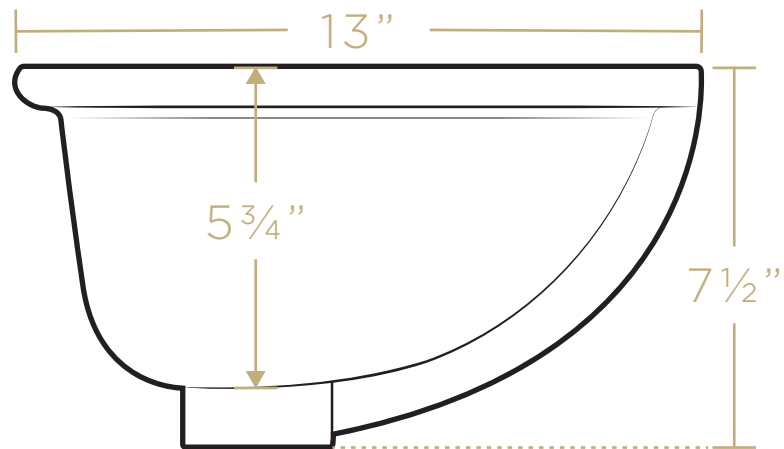

TOP

SIDE

11 lbs.