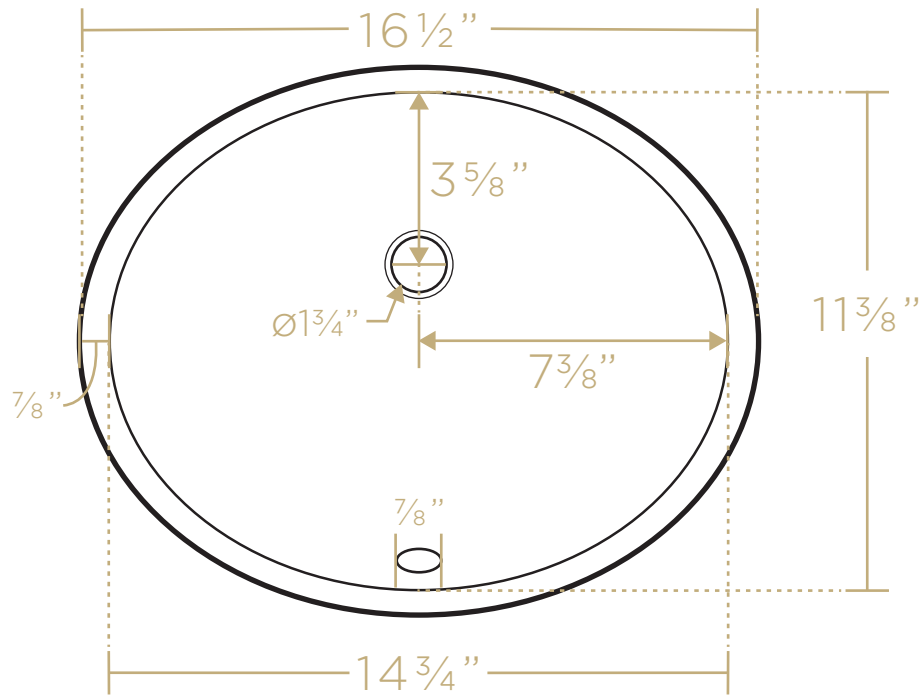

TOP

SIDE

11 lbs.