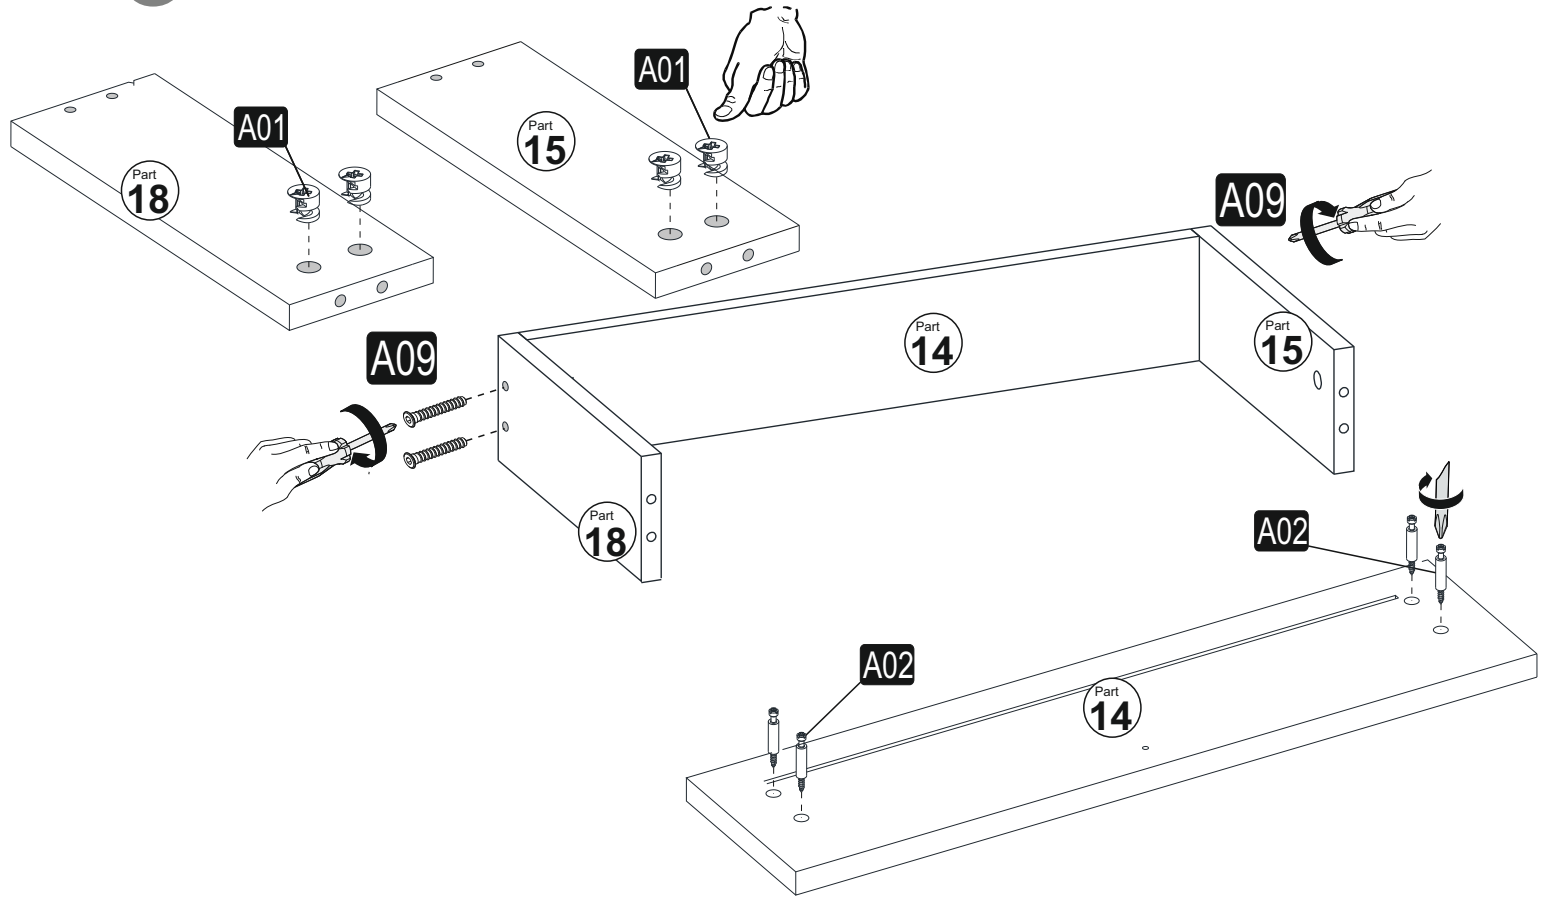

1. RENK 2. RENK
ATLANTIC PINE - WHITE
ATLANTIC PINE - ANTHRACITE
LIGHT WALNUT - BEIGE
WHITE
LIGHT WALNUT - ANTHRACITE

PARÇA KODLAMA / PART NUMBERS

MONTAJ KILAVUZU / ASSEMBLY MANUAL

1

2

3

4

5