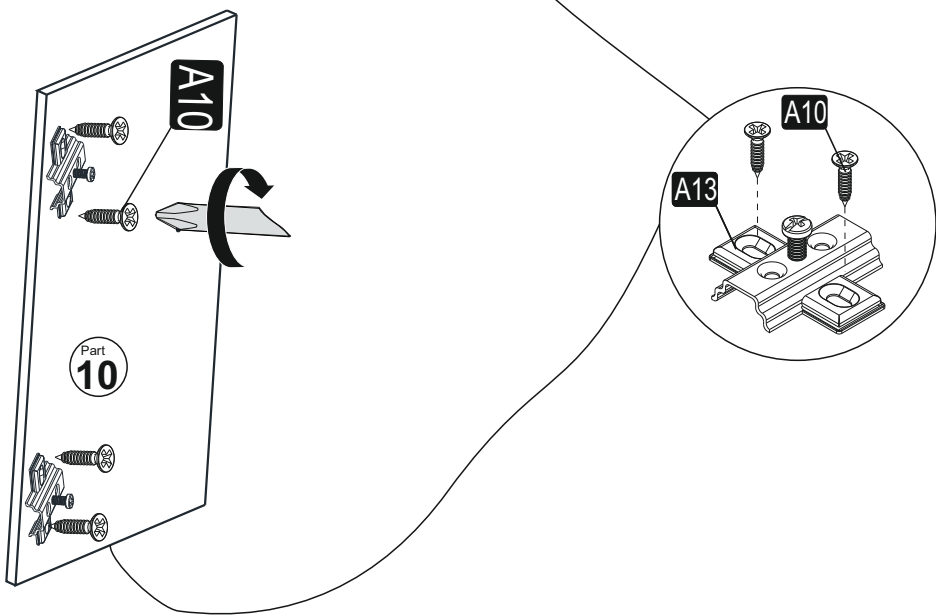

1. RENK 2. RENK
ATLANTIC PINE - WHITE
ATLANTIC PINE - ANTHRACITE
LIGHT WALNUT - BEIGE
WHITE
LIGHT WALNUT - ANTHRACITE

PARÇA KODLAMA / PART NUMBERS

MONTAJ KILAVUZU / ASSEMBLY MANUAL

1

2

3

4

5