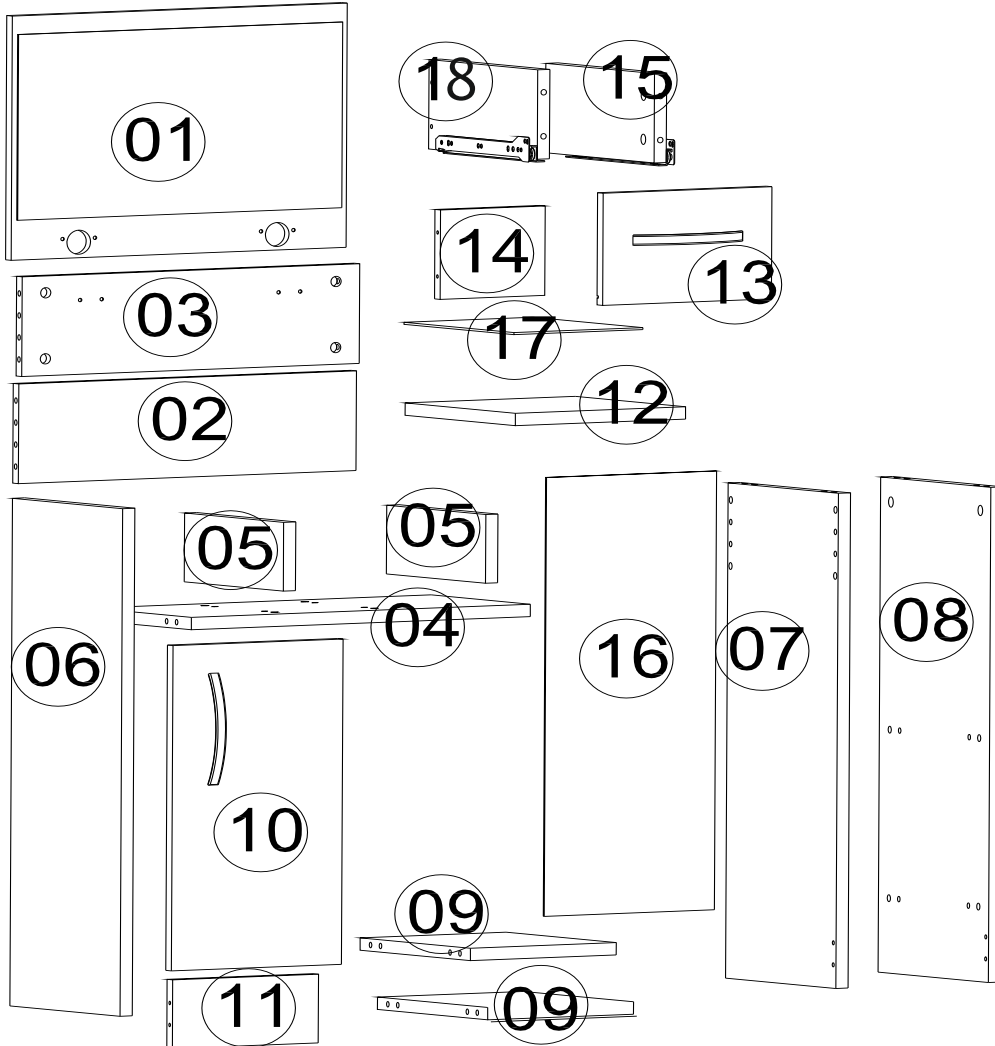

MAKEUP TABLE

MONTAJ KLAUVUZU ASSEMBLY MANUAL

Bu modül iki kişi tarafından kurulmalıdır.
This unit should be assembled by two persons.

AKSESUAR LİSTESİ / ACCESSORY LIST

Bu modülün kurulumu için gerekli olan araçlar.
The necessary tools (not included)

A10 3,5x18 YHB Vida  26x	A09 4x50 YHB Vida  10x	A14 M4x22 Kulp Vidası  4x	A28 Arkalık Çivisi  30x	A01 Minifix Gövde  32x
A12 Düz Menteşe  4x	A13 Menteşe Atlığı  4x	A24 köprü Kulp 128 mm  2x	A02 Minifix Mil  32x	A16 1. RENK Tapa  minifix tapa 30x vida tapa 6x
A03 Kavela  28x	A22 35 cm Çekmece Ray  1x			A16 2. RENK Tapa  minifix tapa 2x vida tapa 4x

1. RENK 2. RENK
ATLANTIC PINE - WHITE
ATLANTIC PINE - ANTHRACITE
LIGHT WALNUT - BEIGE
WHITE
LIGHT WALNUT - ANTHRACITE

PARÇA KODLAMA / PART NUMBERS

MONTAJ KILAVUZU / ASSEMBLY MANUAL

1

2

3

4

5

BLOK
01

6a

A02

A01

A03

6b

6c

7