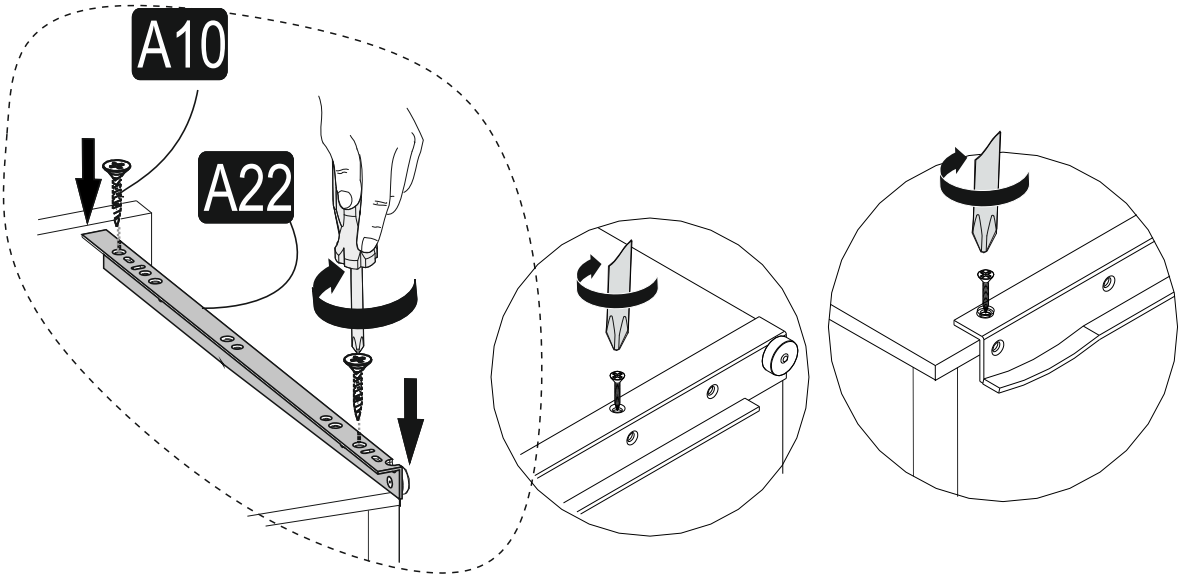

1. RENK 2. RENK
ATLANTIC PINE - WHITE
ATLANTIC PINE - ANTHRACITE
LIGHT WALNUT - BEIGE
WHITE
LIGHT WALNUT - ANTHRACITE

PARÇA KODLAMA / PART NUMBERS

MONTAJ KILAVUZU / ASSEMBLY MANUAL

1

2

3

4

5