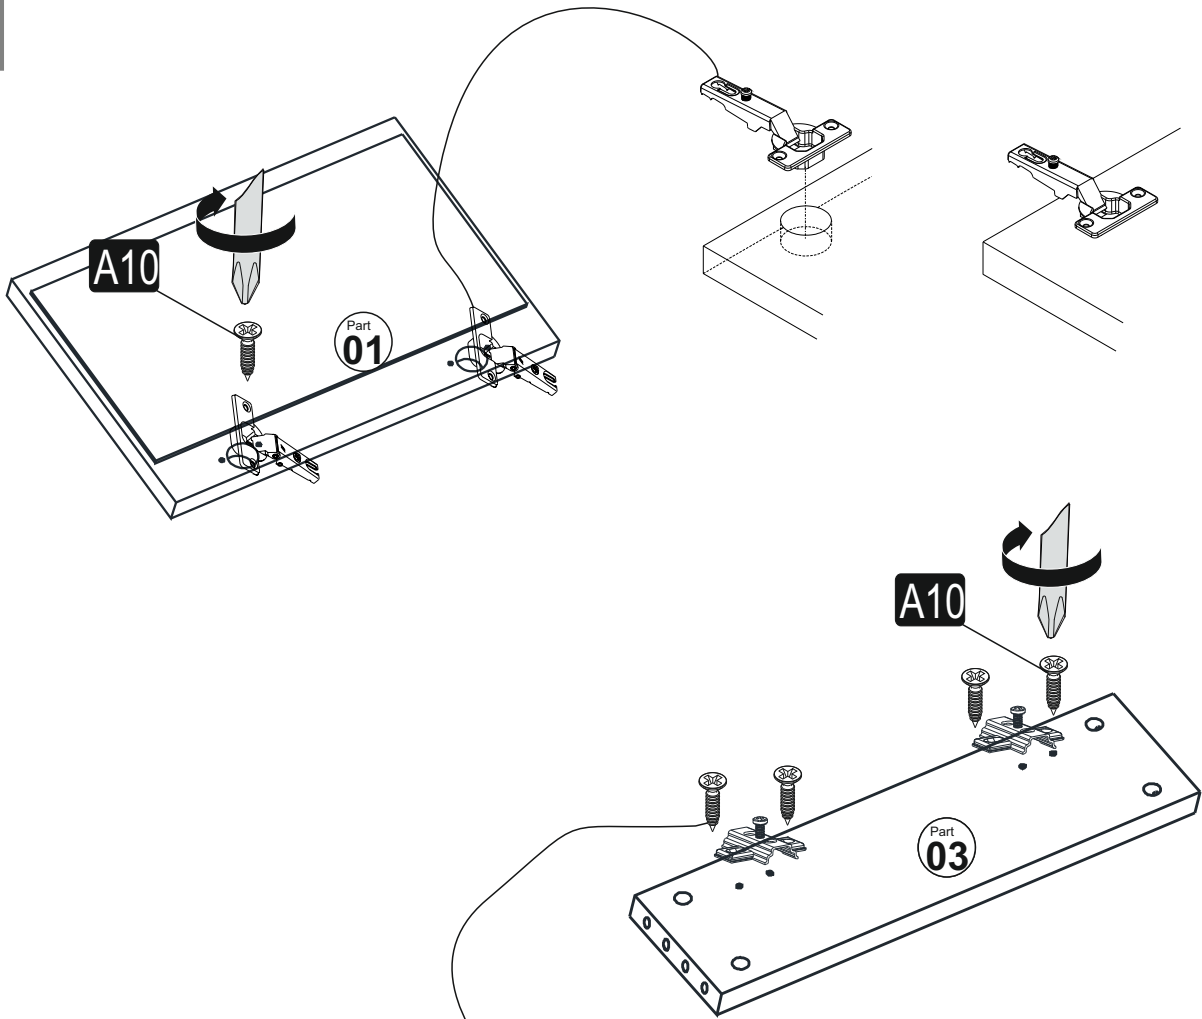

A10 3,5x18 YHB Vida  26x	A09 4x50 YHB Vida  10x	A14 M4x22 Kulp Vidası  4x	A28 Arkalık Çivisi  30x	A01 Minifix Gövde  32x
A12 Düz Menteşe  4x	A13 Menteşe Atlığı  4x	A24 köprü Kulp 128 mm  2x	A02 Minifix Mil  32x	A16 1. RENK Tapa  minifix tapa 30x vida tapa 6x
A03 Kavela  28x	A22 35 cm Çekmece Ray  1x			A16 2. RENK Tapa  minifix tapa 2x vida tapa 4x

1. RENK 2. RENK
ATLANTIC PINE - WHITE
ATLANTIC PINE - ANTHRACITE
LIGHT WALNUT - BEIGE
WHITE
LIGHT WALNUT - ANTHRACITE

PARÇA KODLAMA / PART NUMBERS

MONTAJ KILAVUZU / ASSEMBLY MANUAL

1

2

3

4

5