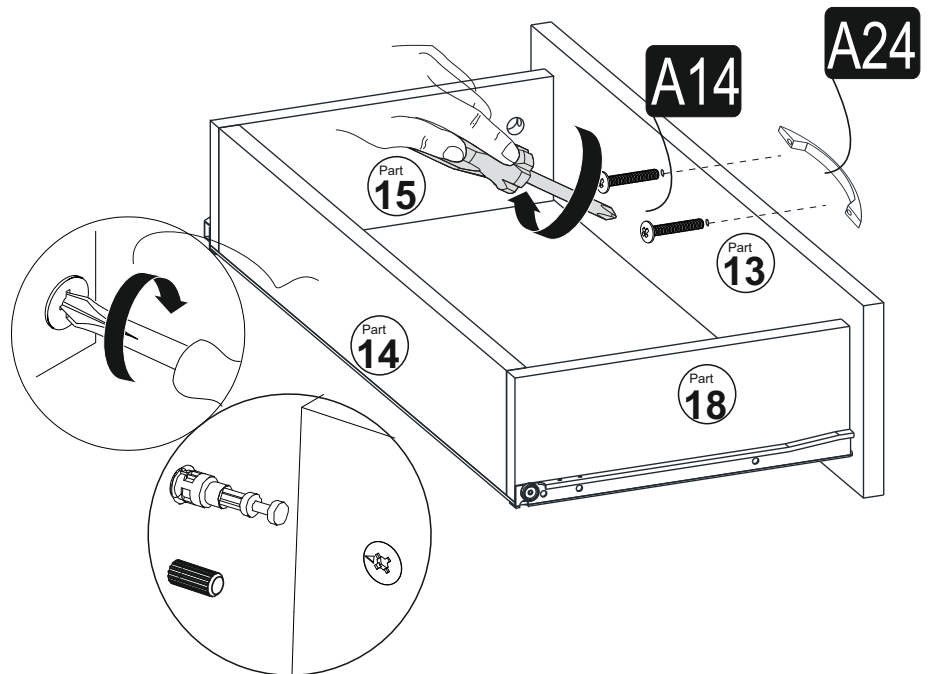

1. RENK 2. RENK
ATLANTIC PINE - WHITE
ATLANTIC PINE - ANTHRACITE
LIGHT WALNUT - BEIGE
WHITE
LIGHT WALNUT - ANTHRACITE

PARÇA KODLAMA / PART NUMBERS

MONTAJ KILAVUZU / ASSEMBLY MANUAL

1

2

3

4

5