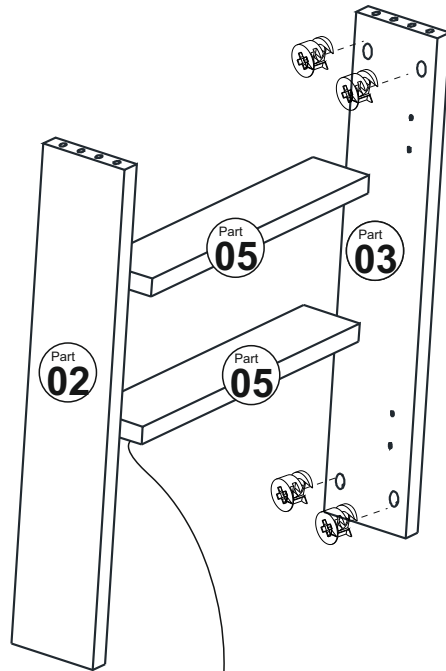

A02

A01

A03

6b