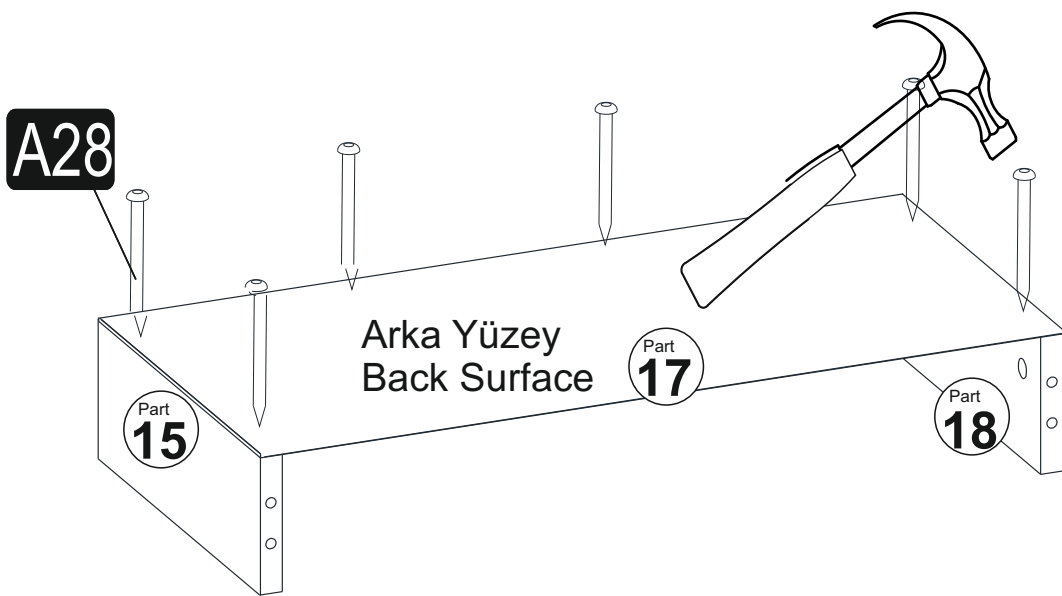

1. RENK 2. RENK
ATLANTIC PINE - WHITE
ATLANTIC PINE - ANTHRACITE
LIGHT WALNUT - BEIGE
WHITE
LIGHT WALNUT - ANTHRACITE

PARÇA KODLAMA / PART NUMBERS

MONTAJ KILAVUZU / ASSEMBLY MANUAL

1

2

3

4

5