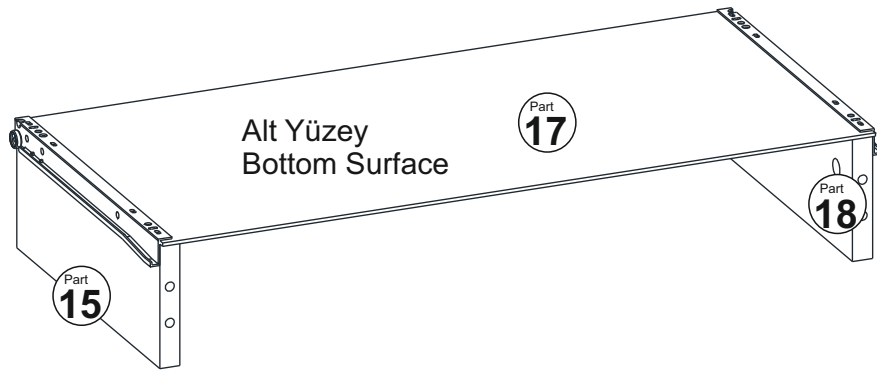

1. RENK 2. RENK
ATLANTIC PINE - WHITE
ATLANTIC PINE - ANTHRACITE
LIGHT WALNUT - BEIGE
WHITE
LIGHT WALNUT - ANTHRACITE

PARÇA KODLAMA / PART NUMBERS

MONTAJ KILAVUZU / ASSEMBLY MANUAL

1

2

3

4

5