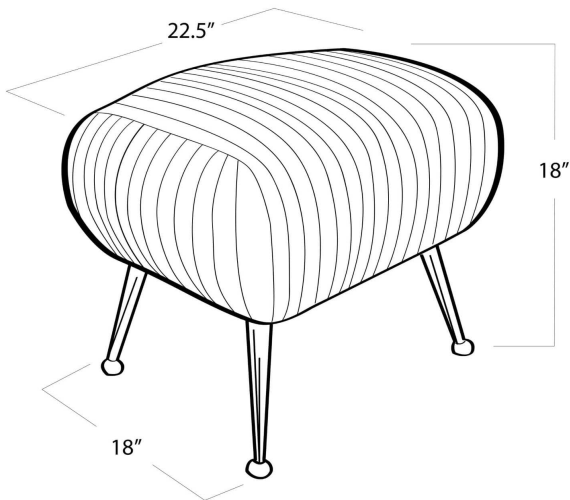

## SPECIFICATION SHEET

Beretta Foot Stool  
32-1138BLK

<b>HEIGHT</b>	18
<b>WIDTH</b>	22.5
<b>DEPTH</b>	17.75
<b>SEAT HEIGHT</b>	N/A
<b>SEAT DEPTH</b>	N/A
<b>ARM HEIGHT</b>	N/A
<b>NOTES</b>	N/A
<b>FREIGHT ONLY</b>	No