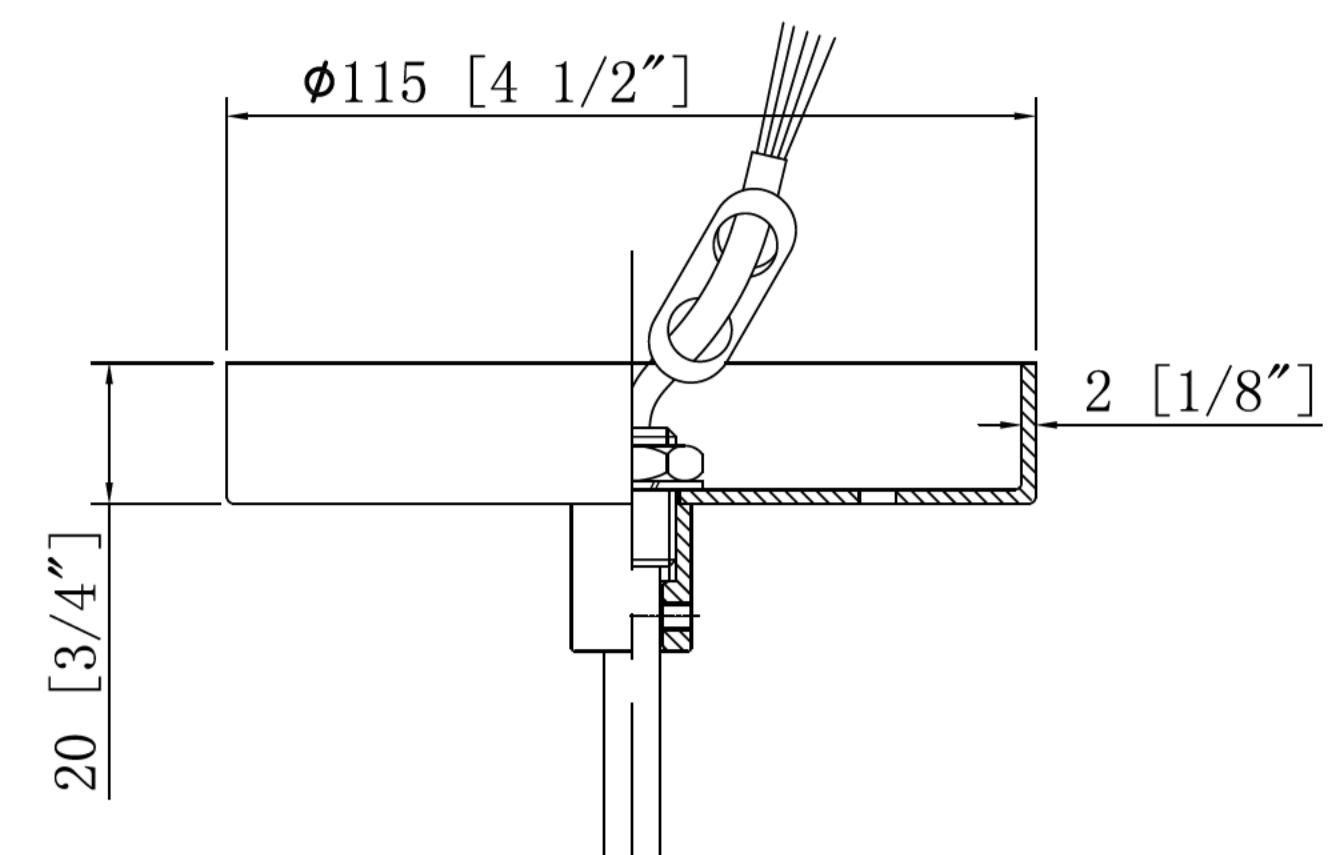

ø10 [ø3/8"]

WIRE: SJT 120"

ø100 [3 7/8"]

462 [18 1/4"]

ø457 [18"]

ITEM: