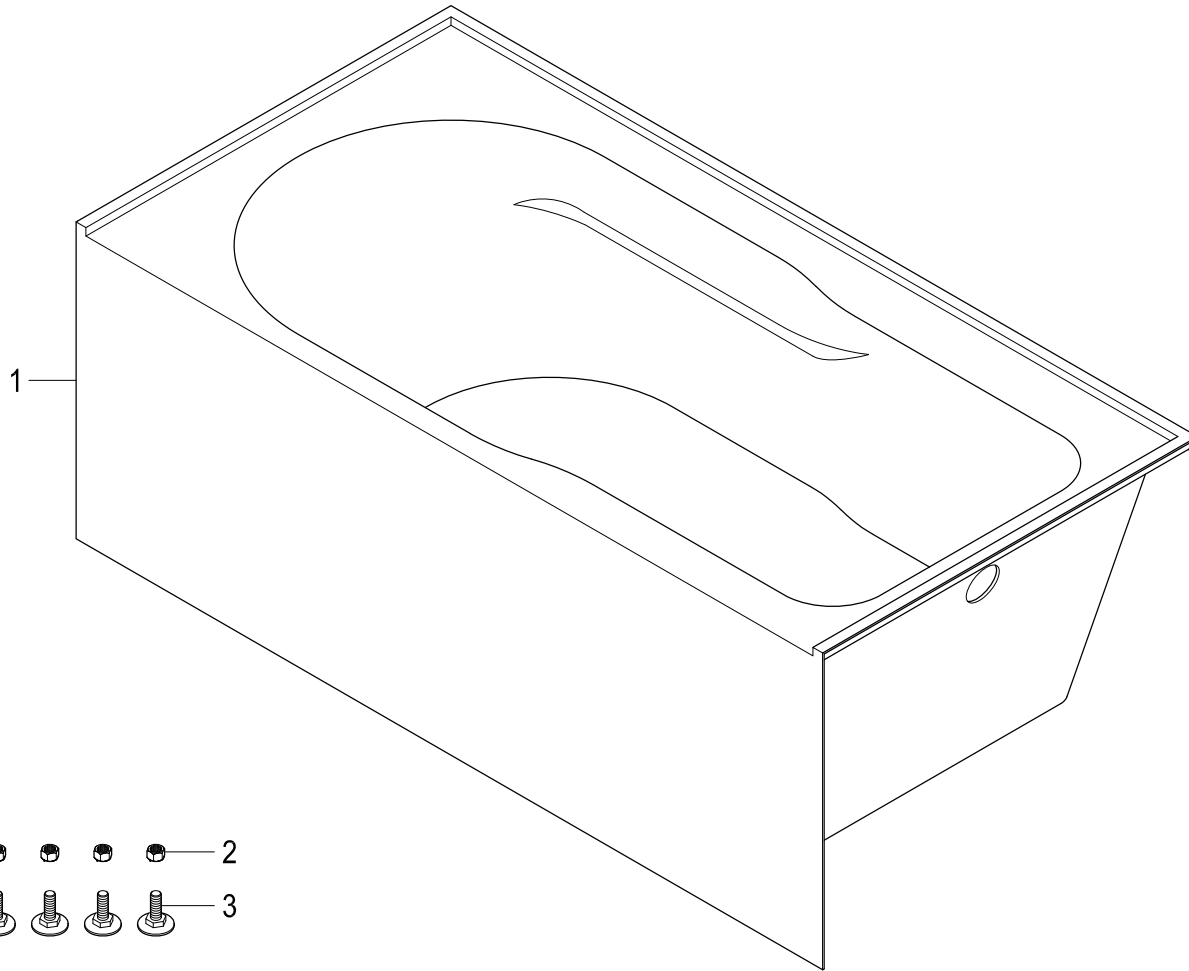

CVTAP543023R1,7,8

54" Acrylic Alcove Tub with Right Hand Drain Hole

Part #	QTY
1.	1
2.	5
3.	5

CVTAP543023R1,7,8

21" Tub Waste & Overflow with Tip Toe Drain, 20 Gauge

Part #	QTY
1.	2
2.	1
3.	1
4.	1
5.	2
6.	2
7.	1
8.	1
9.	1
10.	1
11.	1
12.	1
13.	1
14.	1