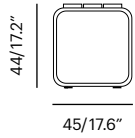

Skin series

- Skin 1
- Skin 2
- Skin Connect
- Skin Bench

Collection	Item	SKU	Materials	Unit Price	
Skin 1 Skin 2 Skin Connect	<b>Stool/Bench</b> 45 x 45 x 44 cm	<b>sk1</b> 17 lbs/0.12 m³	Frame Color	<b>507,00</b>	
		 			
	<b>Bench</b> 45 x 100 x 44 cm	<b>sk2</b> 36 lbs/0.27m³	Frame Color	<b>730,00</b>	
		 			
	<b>Insert Panel/Connect</b>				
	<b>Skin 1 Insert</b> Set of 3 panels 31.4 x 10.5 x 18 cm	<b>sk1-cl</b> <b>sk1-tk</b>	CL White Teak Wood Oak Wood	<b>136,00</b> <b>80,00</b>	
		<b>sk1-w</b>	Peel Fibers	<b>136,00</b>	
		  			
	<b>Skin 2 Insert</b> Set of 3 panels 96.5 x 10.5 x 18 cm	<b>sk2-cl3</b> <b>sk2-tk3</b>	CL White Teak Wood Oak Wood	<b>280,00</b> <b>154,00</b>	
		<b>sk2-w3</b>	Peel Fibers	<b>256,00</b>	
		  			
	<b>Skin Connect</b> 51 x 51 x 5 cm	<b>skc-cl</b>	CL White	<b>293,00</b>	
					
	<b>Skin Leg</b>	<b>skc-l</b>	Frame Color	<b>182,00</b>	
					

35/13.7"

45/17.6"

Skin 1

Skin 2

110/43.3"

Skin Connect

Collection	Item	SKU	Materials	Unit Price	
Skin Bench	<b>Bench</b> 110 x 83 x 74 cm	<b>skb</b> 36,3 lbs/0,27 m³	Frame Color	<b>1649,00</b>	
					
		<b>Insert Panel</b>			
	<b>Skin CL 7</b> Set of 7 panels 96.5 x 10.5 x 18 cm	<b>skb-cl7</b>	CL White	<b>627,00</b>	
		<b>skb-tk7</b>	Teak Wood Oak Wood	<b>310,00</b>	

Skin series

---

Skin Table  
Skin Table XL  
Skin Table XXL

**2019-20 Price List**  
MSRP

Collection	Item	SKU	Materials	Unit Price		
<b>Skin Table</b> Seats 6    	<b>Skin Table</b> 68 x 130 x 74 cm	<b>skt</b> 66 lbs/0.71 m³   	Frame Color	<b>1809,00</b>		
	<b>Insert Panel</b>					
	<b>Skin CL 6</b> Set of 6 panels 119.4 x 10.5 x 18 cm	<b>skt-cl6</b>  	CL White	<b>541,00</b>		
		<b>skt-tk6</b>  	Teak Wood Oak Wood	<b>400,00</b>		

<b>Skin Table XL</b> Seats 8   	<b>Skin Table XL</b> 103 x 205 x 74 cm	<b>skt-xl</b> 100 lbs/3.24 m³    	Frame Color Teak Wood Oak Wood	<b>3550,00</b>	
	<b>Skin Table XL</b> Set of 4 panels	<b>skt-xl-cl4</b>    	Frame Color CL White	<b>3750,00</b>	