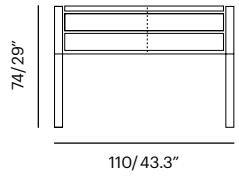

Skin series

- Skin 1
- Skin 2
- Skin Connect
- Skin Bench

Collection	Item	SKU	Materials	Unit Price	
Skin 1 Skin 2 Skin Connect	<b>Stool/Bench</b> 45 x 45 x 44 cm	<b>sk1</b> 17 lbs/0.12 m³	Frame Color	<b>507,00</b>	
		 			
	<b>Bench</b> 45 x 100 x 44 cm	<b>sk2</b> 36 lbs/0.27m³	Frame Color	<b>730,00</b>	
		 			
	<b>Insert Panel/Connect</b>				
	<b>Skin 1 Insert</b> Set of 3 panels 31.4 x 10.5 x 18 cm	<b>sk1-cl</b> <b>sk1-tk</b>	CL White Teak Wood Oak Wood	<b>136,00</b> <b>80,00</b>	
		<b>sk1-w</b>	Peel Fibers	<b>136,00</b>	
		  			
	<b>Skin 2 Insert</b> Set of 3 panels 96.5 x 10.5 x 18 cm	<b>sk2-cl3</b> <b>sk2-tk3</b>	CL White Teak Wood Oak Wood	<b>280,00</b> <b>154,00</b>	
		<b>sk2-w3</b>	Peel Fibers	<b>256,00</b>	
		  			
	<b>Skin Connect</b> 51 x 51 x 5 cm	<b>skc-cl</b>	CL White	<b>293,00</b>	
					
	<b>Skin Leg</b>	<b>skc-l</b>	Frame Color	<b>182,00</b>	
					

35/13.7"

45/17.6"

Skin 1

Skin 2

110/43.3"

Skin Connect

Collection	Item	SKU	Materials	Unit Price	
Skin Bench	<b>Bench</b> 110 x 83 x 74 cm	<b>skb</b> 36,3 lbs/0,27 m³	Frame Color	<b>1649,00</b>	
					
		<b>Insert Panel</b>			
	<b>Skin CL 7</b> Set of 7 panels 96.5 x 10.5 x 18 cm	<b>skb-cl7</b>	CL White	<b>627,00</b>	
		<b>skb-tk7</b>	Teak Wood Oak Wood	<b>310,00</b>	

Skin series

---

Skin Table  
Skin Table XL  
Skin Table XXL

**2019-20 Price List**  
MSRP

Collection	Item	SKU	Materials	Unit Price		
<b>Skin Table</b> Seats 6    	<b>Skin Table</b> 68 x 130 x 74 cm	<b>skt</b> 66 lbs/0.71 m³   	Frame Color	<b>1809,00</b>		
	<b>Insert Panel</b>					
	<b>Skin CL 6</b> Set of 6 panels 119.4 x 10.5 x 18 cm	<b>skt-cl6</b>  	CL White	<b>541,00</b>		
		<b>skt-tk6</b>  	Teak Wood Oak Wood	<b>400,00</b>		

<b>Skin Table XL</b> Seats 8   	<b>Skin Table XL</b> 103 x 205 x 74 cm	<b>skt-xl</b> 100 lbs/3.24 m³    	Frame Color Teak Wood Oak Wood	<b>3550,00</b>	
	<b>Skin Table XL</b> Set of 4 panels	<b>skt-xl-cl4</b>    	Frame Color CL White	<b>3750,00</b>	