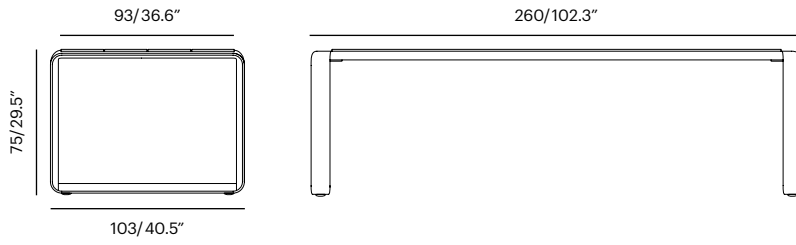

Collection	Description	SKU	Materials	Unit Price	
Skin XXL Table	Skin XXL Table 260 x 103 x 75 cm	skt-xxl XX lbs/X.XX m³	Frame Color Teak Wood Oak Wood	4425,00