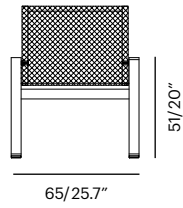

Skin Lounger 2