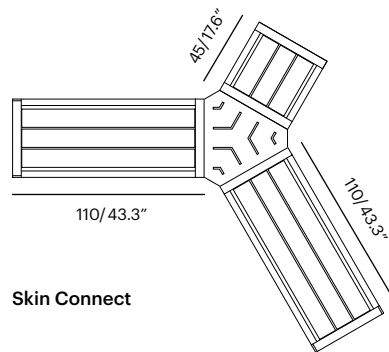

Skin series

- Skin 1
- Skin 2
- Skin Connect
- Skin Bench

Collection	Item	SKU	Materials	Unit Price	
Skin 1 Skin 2 Skin Connect	<b>Stool/Bench</b> 45 x 45 x 44 cm	<b>sk1</b> 17 lbs/0.12 m³	Frame Color	<b>507,00</b>	
		 			
	<b>Bench</b> 45 x 100 x 44 cm	<b>sk2</b> 36 lbs/0.27m³	Frame Color	<b>730,00</b>	
		 			
	<b>Insert Panel/Connect</b>				
	<b>Skin 1 Insert</b> Set of 3 panels 31.4 x 10.5 x 18 cm	<b>sk1-cl</b> <b>sk1-tk</b>	CL White Teak Wood Oak Wood	<b>136,00</b> <b>80,00</b>	
		<b>sk1-w</b>	Peel Fibers	<b>136,00</b>	
		  			
	<b>Skin 2 Insert</b> Set of 3 panels 96.5 x 10.5 x 18 cm	<b>sk2-cl3</b> <b>sk2-tk3</b>	CL White Teak Wood Oak Wood	<b>280,00</b> <b>154,00</b>	
		<b>sk2-w3</b>	Peel Fibers	<b>256,00</b>	
		  			
	<b>Skin Connect</b> 51 x 51 x 5 cm	<b>skc-cl</b>	CL White	<b>293,00</b>	
					
	<b>Skin Leg</b>	<b>skc-l</b>	Frame Color	<b>182,00</b>	
					

35/13.7"

45/17.6"

Skin 1

Skin 2

110/43.3"

Skin Connect

Collection	Item	SKU	Materials	Unit Price	
Skin Bench	<b>Bench</b> 110 x 83 x 74 cm	<b>skb</b> 36,3 lbs/0,27 m³	Frame Color	<b>1649,00</b>	
					
		<b>Insert Panel</b>			
	<b>Skin CL 7</b> Set of 7 panels 96.5 x 10.5 x 18 cm	<b>skb-cl7</b>	CL White	<b>627,00</b>	
		<b>skb-tk7</b>	Teak Wood Oak Wood	<b>310,00</b>	

Skin series

---

Skin Table  
Skin Table XL  
Skin Table XXL

**2019-20 Price List**  
MSRP

Collection	Item	SKU	Materials	Unit Price		
<b>Skin Table</b> Seats 6    	<b>Skin Table</b> 68 x 130 x 74 cm	<b>skt</b> 66 lbs/0.71 m³   	Frame Color	<b>1809,00</b>		
	<b>Insert Panel</b>					
	<b>Skin CL 6</b> Set of 6 panels 119.4 x 10.5 x 18 cm	<b>skt-cl6</b>  	CL White	<b>541,00</b>		
		<b>skt-tk6</b>  	Teak Wood Oak Wood	<b>400,00</b>		

<b>Skin Table XL</b> Seats 8   	<b>Skin Table XL</b> 103 x 205 x 74 cm	<b>skt-xl</b> 100 lbs/3.24 m³    	Frame Color Teak Wood Oak Wood	<b>3550,00</b>	
	<b>Skin Table XL</b> Set of 4 panels	<b>skt-xl-cl4</b>    	Frame Color CL White	<b>3750,00</b>	