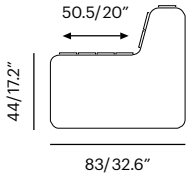

Skin series

- Skin 1
- Skin 2
- Skin Connect
- Skin Bench

Collection	Item	SKU	Materials	Unit Price	
Skin 1 Skin 2 Skin Connect	<b>Stool/Bench</b> 45 x 45 x 44 cm	<b>sk1</b> 17 lbs/0.12 m³	Frame Color	<b>507,00</b>	
		 			
	<b>Bench</b> 45 x 100 x 44 cm	<b>sk2</b> 36 lbs/0.27m³	Frame Color	<b>730,00</b>	
		 			
	<b>Insert Panel/Connect</b>				
	<b>Skin 1 Insert</b> Set of 3 panels 31.4 x 10.5 x 18 cm	<b>sk1-cl</b> <b>sk1-tk</b>	CL White Teak Wood Oak Wood	<b>136,00</b> <b>80,00</b>	
		<b>sk1-w</b>	Peel Fibers	<b>136,00</b>	
		  			
	<b>Skin 2 Insert</b> Set of 3 panels 96.5 x 10.5 x 18 cm	<b>sk2-cl3</b> <b>sk2-tk3</b>	CL White Teak Wood Oak Wood	<b>280,00</b> <b>154,00</b>	
		<b>sk2-w3</b>	Peel Fibers	<b>256,00</b>	
		  			
	<b>Skin Connect</b> 51 x 51 x 5 cm	<b>skc-cl</b>	CL White	<b>293,00</b>	
					
	<b>Skin Leg</b>	<b>skc-l</b>	Frame Color	<b>182,00</b>	
					

35/13.7"

45/17.6"

Skin 1

Skin 2

110/43.3"

Skin Connect

Collection	Item	SKU	Materials	Unit Price	
Skin Bench	<b>Bench</b> 110 x 83 x 74 cm	<b>skb</b> 36,3 lbs/0,27 m³	Frame Color	<b>1649,00</b>	
					
		<b>Insert Panel</b>			
	<b>Skin CL 7</b> Set of 7 panels 96.5 x 10.5 x 18 cm	<b>skb-cl7</b>	CL White	<b>627,00</b>	
		<b>skb-tk7</b>	Teak Wood Oak Wood	<b>310,00</b>	

Skin series

---

Skin Table  
Skin Table XL  
Skin Table XXL

**2019-20 Price List**  
MSRP

Collection	Item	SKU	Materials	Unit Price		
<b>Skin Table</b> Seats 6    	<b>Skin Table</b> 68 x 130 x 74 cm	<b>skt</b> 66 lbs/0.71 m³   	Frame Color	<b>1809,00</b>		
	<b>Insert Panel</b>					
	<b>Skin CL 6</b> Set of 6 panels 119.4 x 10.5 x 18 cm	<b>skt-cl6</b>  	CL White	<b>541,00</b>		
		<b>skt-tk6</b>  	Teak Wood Oak Wood	<b>400,00</b>		

<b>Skin Table XL</b> Seats 8   	<b>Skin Table XL</b> 103 x 205 x 74 cm	<b>skt-xl</b> 100 lbs/3.24 m³    	Frame Color Teak Wood Oak Wood	<b>3550,00</b>	
	<b>Skin Table XL</b> Set of 4 panels	<b>skt-xl-cl4</b>    	Frame Color CL White	<b>3750,00</b>	