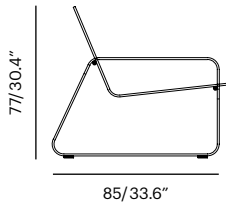

Collection	Item	SKU	Materials	Unit Price
Skin Lounger Solid Aluminium Frame Open Weave Surface	Lounger 1 85 x 65 x 77 cm	skl-1 26.4 lbs/0.56 m³	Frame Color/Fibers	1302,00
	Lounger 2 85 x 65 x 88 cm	skl-2 28.6 lbs/0.63 m³	Frame Color/Fibers	1323,00

Skin Lounger 1