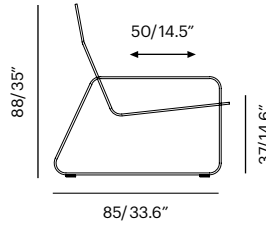

Skin Lounger 2