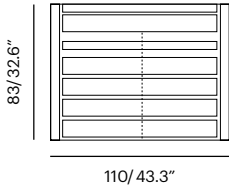

Skin series

- Skin 1
- Skin 2
- Skin Connect
- Skin Bench

Collection	Item	SKU	Materials	Unit Price	
Skin 1 Skin 2 Skin Connect	<b>Stool/Bench</b> 45 x 45 x 44 cm	<b>sk1</b> 17 lbs/0.12 m³	Frame Color	<b>507,00</b>	
		 			
	<b>Bench</b> 45 x 100 x 44 cm	<b>sk2</b> 36 lbs/0.27m³	Frame Color	<b>730,00</b>	
		 			
	<b>Insert Panel/Connect</b>				
	<b>Skin 1 Insert</b> Set of 3 panels 31.4 x 10.5 x 18 cm	<b>sk1-cl</b> <b>sk1-tk</b>	CL White Teak Wood Oak Wood	<b>136,00</b> <b>80,00</b>	
		<b>sk1-w</b>	Peel Fibers	<b>136,00</b>	
		  			
	<b>Skin 2 Insert</b> Set of 3 panels 96.5 x 10.5 x 18 cm	<b>sk2-cl3</b> <b>sk2-tk3</b>	CL White Teak Wood Oak Wood	<b>280,00</b> <b>154,00</b>	
		<b>sk2-w3</b>	Peel Fibers	<b>256,00</b>	
		  			
	<b>Skin Connect</b> 51 x 51 x 5 cm	<b>skc-cl</b>	CL White	<b>293,00</b>	
					
	<b>Skin Leg</b>	<b>skc-l</b>	Frame Color	<b>182,00</b>	
					

35/13.7"

45/17.6"

Skin 1

Skin 2

110/43.3"

Skin Connect

Collection	Item	SKU	Materials	Unit Price	
Skin Bench	<b>Bench</b> 110 x 83 x 74 cm	<b>skb</b> 36,3 lbs/0,27 m³	Frame Color	<b>1649,00</b>	
					
		<b>Insert Panel</b>			
	<b>Skin CL 7</b> Set of 7 panels 96.5 x 10.5 x 18 cm	<b>skb-cl7</b>	CL White	<b>627,00</b>	
		<b>skb-tk7</b>	Teak Wood Oak Wood	<b>310,00</b>	

Skin series

---

Skin Table  
Skin Table XL  
Skin Table XXL

**2019-20 Price List**  
MSRP

Collection	Item	SKU	Materials	Unit Price		
<b>Skin Table</b> Seats 6    	<b>Skin Table</b> 68 x 130 x 74 cm	<b>skt</b> 66 lbs/0.71 m³   	Frame Color	<b>1809,00</b>		
	<b>Insert Panel</b>					
	<b>Skin CL 6</b> Set of 6 panels 119.4 x 10.5 x 18 cm	<b>skt-cl6</b>  	CL White	<b>541,00</b>		
		<b>skt-tk6</b>  	Teak Wood Oak Wood	<b>400,00</b>		

<b>Skin Table XL</b> Seats 8   	<b>Skin Table XL</b> 103 x 205 x 74 cm	<b>skt-xl</b> 100 lbs/3.24 m³    	Frame Color Teak Wood Oak Wood	<b>3550,00</b>	
	<b>Skin Table XL</b> Set of 4 panels	<b>skt-xl-cl4</b>    	Frame Color CL White	<b>3750,00</b>	