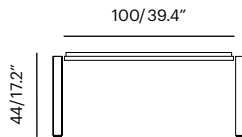

Skin series

- Skin 1
- Skin 2
- Skin Connect
- Skin Bench

Collection	Item	SKU	Materials	Unit Price	
Skin 1 Skin 2 Skin Connect	<b>Stool/Bench</b> 45 x 45 x 44 cm	<b>sk1</b> 17 lbs/0.12 m³	Frame Color	<b>507,00</b>	
		 			
	<b>Bench</b> 45 x 100 x 44 cm	<b>sk2</b> 36 lbs/0.27m³	Frame Color	<b>730,00</b>	
		 			
	<b>Insert Panel/Connect</b>				
	<b>Skin 1 Insert</b> Set of 3 panels 31.4 x 10.5 x 18 cm	<b>sk1-cl</b> <b>sk1-tk</b>	CL White Teak Wood Oak Wood	<b>136,00</b> <b>80,00</b>	
		<b>sk1-w</b>	Peel Fibers	<b>136,00</b>	
		  			
	<b>Skin 2 Insert</b> Set of 3 panels 96.5 x 10.5 x 18 cm	<b>sk2-cl3</b> <b>sk2-tk3</b>	CL White Teak Wood Oak Wood	<b>280,00</b> <b>154,00</b>	
		<b>sk2-w3</b>	Peel Fibers	<b>256,00</b>	
		  			
	<b>Skin Connect</b> 51 x 51 x 5 cm	<b>skc-cl</b>	CL White	<b>293,00</b>	
					
	<b>Skin Leg</b>	<b>skc-l</b>	Frame Color	<b>182,00</b>	
					

35/13.7"

45/17.6"

Skin 1

Skin 2

110/43.3"

Skin Connect

Collection	Item	SKU	Materials	Unit Price	
Skin Bench	<b>Bench</b> 110 x 83 x 74 cm	<b>skb</b> 36,3 lbs/0,27 m³	Frame Color	<b>1649,00</b>	
					
		<b>Insert Panel</b>			
	<b>Skin CL 7</b> Set of 7 panels 96.5 x 10.5 x 18 cm	<b>skb-cl7</b>	CL White	<b>627,00</b>	
		<b>skb-tk7</b>	Teak Wood Oak Wood	<b>310,00</b>	

Skin series

---

Skin Table  
Skin Table XL  
Skin Table XXL

**2019-20 Price List**  
MSRP

Collection	Item	SKU	Materials	Unit Price		
<b>Skin Table</b> Seats 6    	<b>Skin Table</b> 68 x 130 x 74 cm	<b>skt</b> 66 lbs/0.71 m³   	Frame Color	<b>1809,00</b>		
	<b>Insert Panel</b>					
	<b>Skin CL 6</b> Set of 6 panels 119.4 x 10.5 x 18 cm	<b>skt-cl6</b>  	CL White	<b>541,00</b>		
		<b>skt-tk6</b>  	Teak Wood Oak Wood	<b>400,00</b>		

<b>Skin Table XL</b> Seats 8   	<b>Skin Table XL</b> 103 x 205 x 74 cm	<b>skt-xl</b> 100 lbs/3.24 m³    	Frame Color Teak Wood Oak Wood	<b>3550,00</b>	
	<b>Skin Table XL</b> Set of 4 panels	<b>skt-xl-cl4</b>    	Frame Color CL White	<b>3750,00</b>	