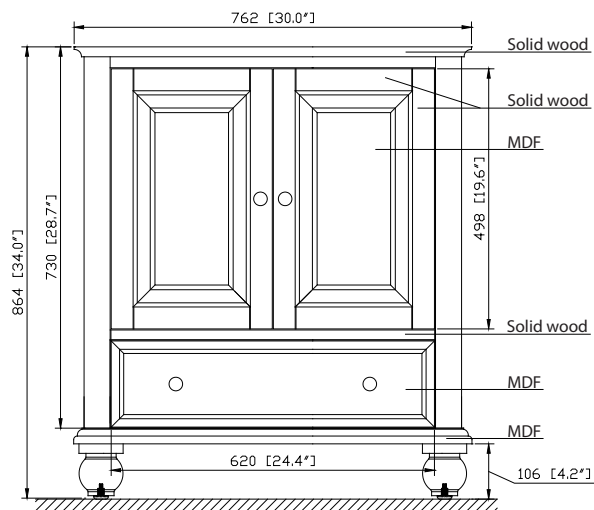

Nominal Dimension / Dimension Nominale

- 30W x 21D x 34H inches | 762 x 533 x 864 mm

Product Diagrams / Diagrammes Produit

Caractéristiques

- Cadre en peuplier massif, tiroir en contreplaqué et MDF
- 2 portes à fermeture douce
- 1 tiroir à fermeture douce
- Quincaillerie avec finition en bronze noir
- Niveleurs de hauteur réglables

Front / Devant

Back / Derrière

Side / Côté

Top / Haut

Features

- 25mm thickness top material
- Pre-installed with rectangular sink CUM20WT-R
- Top pre-drilled for 8" widespread faucet
- 4" backsplash included

Colors / Couleurs

- Cala White / Cala Blanc
- Carrara White / Blanc de Carrare
- White / Blanc

Nominal Dimension / Dimension Nominale

- 31W x 22D x 8.7H inches | 788 x 560 x 221 mm

Product Diagrams / Diagrammes Produit

Caractéristiques

- Matériau supérieur de 25 mm d'épaisseur
- Pré-installé avec évier rectangulaire CUM20WT-R
- Dessus pré-percé pour un robinet large de 8 po
- Dossier de 4" inclus

Top / Haut

Front / De face