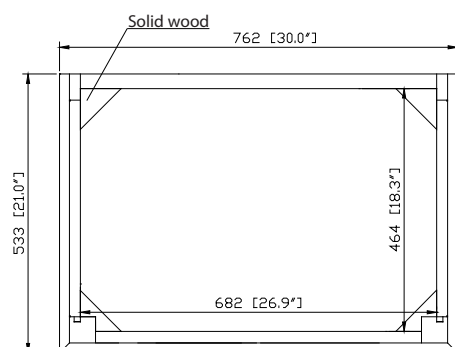

Nominal Dimension / Dimension Nominale

- 30W x 21D x 34H inches | 762 x 533 x 864 mm

Product Diagrams / Diagrammes Produit

Caractéristiques

- Cadre en peuplier massif, tiroir en contreplaqué et MDF
- 2 portes à fermeture douce
- 1 tiroir à fermeture douce
- Quincaillerie avec finition en bronze noir
- Niveleurs de hauteur réglables

Front / Devant

Back / Derrière

Side / Côté

Top / Haut

Features

- 25mm thickness top material
- Pre-installed with rectangular sink CUM20WT-R
- Top pre-drilled for 8" widespread faucet
- 4" backsplash included

Colors / Couleurs

- Cala White / Cala Blanc
- Carrara White / Blanc de Carrare
- White / Blanc

Nominal Dimension / Dimension Nominale

- 31W x 22D x 8.7H inches | 788 x 560 x 221 mm

Product Diagrams / Diagrammes Produit

Caractéristiques

- Matériau supérieur de 25 mm d'épaisseur
- Pré-installé avec évier rectangulaire CUM20WT-R
- Dessus pré-percé pour un robinet large de 8 po
- Dossier de 4" inclus

Top / Haut

Front / De face