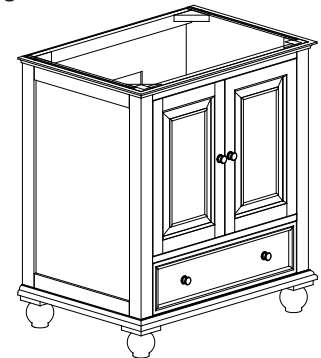

Specifications

Features

- Solid poplar frame, plywood drawer and MDF
- 2 soft-close doors
- 1 soft-close drawer
- Black bronze finish hardware
- Adjustable height levelers

Colors / Couleurs

- Charcoal Glaze / *Glaçure au charbon de bois*
- French White / *Blanc français*

Nominal Dimension / Dimension Nominale

- 30W x 21D x 34H inches | 762 x 533 x 864 mm

Product Diagrams / Diagrammes Produit

Caractéristiques

- Cadre en peuplier massif, tiroir en contreplaqué et MDF
- 2 portes à fermeture douce
- 1 tiroir à fermeture douce
- Quincaillerie avec finition en bronze noir
- Niveleurs de hauteur réglables

Front / Devant

Back / Derrière

Side / Côté

Top / Haut

Features

- 25mm thickness top material
- Pre-installed with rectangular sink CUM20WT-R
- Top pre-drilled for 8" widespread faucet
- 4" backsplash included

Colors / Couleurs

- Cala White / Cala Blanc
- Carrara White / Blanc de Carrare
- White / Blanc

Nominal Dimension / Dimension Nominale

- 31W x 22D x 8.7H inches | 788 x 560 x 221 mm

Product Diagrams / Diagrammes Produit