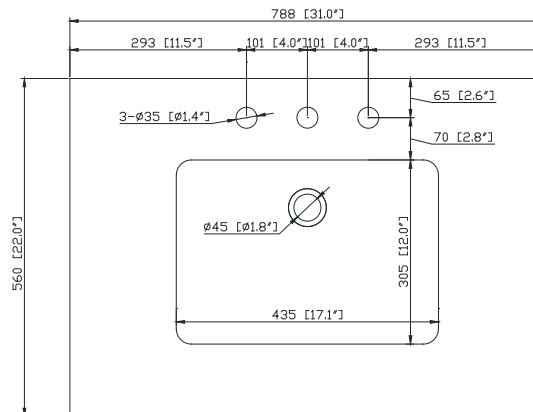

Nominal Dimension / Dimension Nominale

- 30W x 21D x 34H inches | 762 x 533 x 864 mm

Product Diagrams / Diagrammes Produit

Caractéristiques

- Cadre en peuplier massif, tiroir en contreplaqué et MDF
- 2 portes à fermeture douce
- 1 tiroir à fermeture douce
- Quincaillerie avec finition en bronze noir
- Niveleurs de hauteur réglables

Front / Devant

Back / Derrière

Side / Côté

Top / Haut

Features

- 25mm thickness top material
- Pre-installed with rectangular sink CUM20WT-R
- Top pre-drilled for 8" widespread faucet
- 4" backsplash included

Colors / Couleurs

- Cala White / Cala Blanc
- Carrara White / Blanc de Carrare
- White / Blanc

Nominal Dimension / Dimension Nominale

- 31W x 22D x 8.7H inches | 788 x 560 x 221 mm

Product Diagrams / Diagrammes Produit

Caractéristiques

- Matériau supérieur de 25 mm d'épaisseur
- Pré-installé avec évier rectangulaire CUM20WT-R
- Dessus pré-percé pour un robinet large de 8 po
- Dossier de 4" inclus

Top / Haut

Front / De face