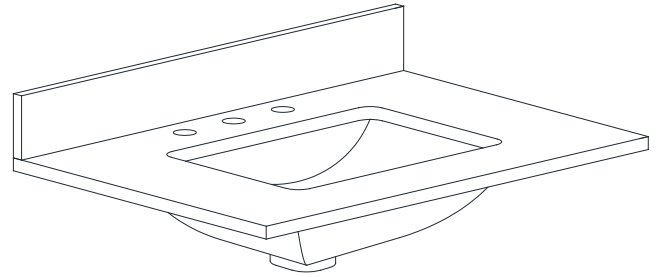

Nominal Dimension / Dimension Nominale

- 30W x 21D x 34H inches | 762 x 533 x 864 mm

Product Diagrams / Diagrammes Produit

Caractéristiques

- Cadre en peuplier massif, tiroir en contreplaqué et MDF
- 2 portes à fermeture douce
- 1 tiroir à fermeture douce
- Quincaillerie avec finition en bronze noir
- Niveleurs de hauteur réglables

Front / Devant

Back / Derrière

Side / Côté

Top / Haut

Features

- 25mm thickness top material
- Pre-installed with rectangular sink CUM20WT-R
- Top pre-drilled for 8" widespread faucet
- 4" backsplash included

Colors / Couleurs

- Cala White / Cala Blanc
- Carrara White / Blanc de Carrare
- White / Blanc

Nominal Dimension / Dimension Nominale

- 31W x 22D x 8.7H inches | 788 x 560 x 221 mm

Product Diagrams / Diagrammes Produit

Caractéristiques

- Matériau supérieur de 25 mm d'épaisseur
- Pré-installé avec évier rectangulaire CUM20WT-R
- Dessus pré-percé pour un robinet large de 8 po
- Dossier de 4" inclus

Top / Haut

Front / De face