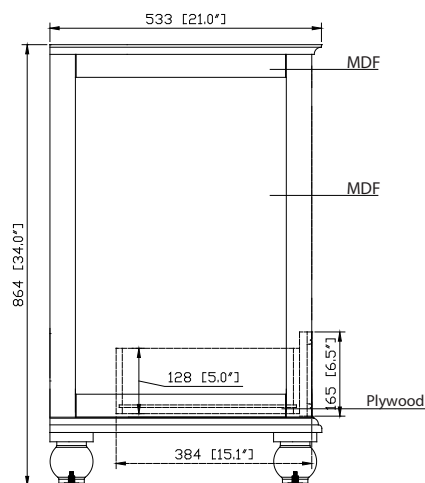

Nominal Dimension / Dimension Nominale

- 30W x 21D x 34H inches | 762 x 533 x 864 mm

Product Diagrams / Diagrammes Produit

Caractéristiques

- Cadre en peuplier massif, tiroir en contreplaqué et MDF
- 2 portes à fermeture douce
- 1 tiroir à fermeture douce
- Quincaillerie avec finition en bronze noir
- Niveleurs de hauteur réglables

Front / Devant

Back / Derrière

Side / Côté

Top / Haut

Features

- 25mm thickness top material
- Pre-installed with rectangular sink CUM20WT-R
- Top pre-drilled for 8" widespread faucet
- 4" backsplash included

Colors / Couleurs

- Cala White / Cala Blanc
- Carrara White / Blanc de Carrare
- White / Blanc

Nominal Dimension / Dimension Nominale

- 31W x 22D x 8.7H inches | 788 x 560 x 221 mm

Product Diagrams / Diagrammes Produit

Caractéristiques

- Matériau supérieur de 25 mm d'épaisseur
- Pré-installé avec évier rectangulaire CUM20WT-R
- Dessus pré-percé pour un robinet large de 8 po
- Dossier de 4" inclus

Top / Haut

Front / De face