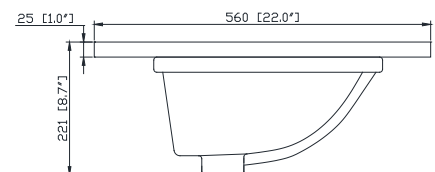

Nominal Dimension / Dimension Nominale

- 30W x 21D x 34H inches | 762 x 533 x 864 mm

Product Diagrams / Diagrammes Produit

Caractéristiques

- Cadre en peuplier massif, tiroir en contreplaqué et MDF
- 2 portes à fermeture douce
- 1 tiroir à fermeture douce
- Quincaillerie avec finition en bronze noir
- Niveleurs de hauteur réglables

Colors / Couleurs

- Cala White / Cala Blanc
- Carrara White / Blanc de Carrare
- White / Blanc

Nominal Dimension / Dimension Nominale

- 31W x 22D x 8.7H inches | 788 x 560 x 221 mm

Product Diagrams / Diagrammes Produit

Caractéristiques

- Matériau supérieur de 25 mm d'épaisseur
- Pré-installé avec évier rectangulaire CUM20WT-R
- Dessus pré-percé pour un robinet large de 8 po
- Dossier de 4" inclus

Top / Haut

Front / De face

Side / Côté