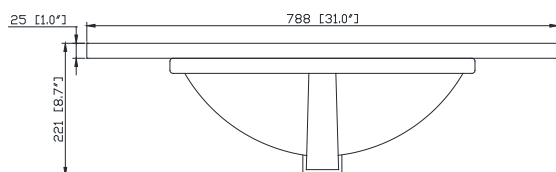

Nominal Dimension / Dimension Nominale

- 30W x 21D x 34H inches | 762 x 533 x 864 mm

Product Diagrams / Diagrammes Produit

Caractéristiques

- Cadre en peuplier massif, tiroir en contreplaqué et MDF
- 2 portes à fermeture douce
- 1 tiroir à fermeture douce
- Quincaillerie avec finition en bronze noir
- Niveleurs de hauteur réglables

Front / Devant

Back / Derrière

Side / Côté

Top / Haut

Features

- 25mm thickness top material
- Pre-installed with rectangular sink CUM20WT-R
- Top pre-drilled for 8" widespread faucet
- 4" backsplash included

Colors / Couleurs

- Cala White / Cala Blanc
- Carrara White / Blanc de Carrare
- White / Blanc

Nominal Dimension / Dimension Nominale

- 31W x 22D x 8.7H inches | 788 x 560 x 221 mm

Product Diagrams / Diagrammes Produit

Caractéristiques

- Matériau supérieur de 25 mm d'épaisseur
- Pré-installé avec évier rectangulaire CUM20WT-R
- Dessus pré-percé pour un robinet large de 8 po
- Dossier de 4" inclus

Top / Haut

Front / De face