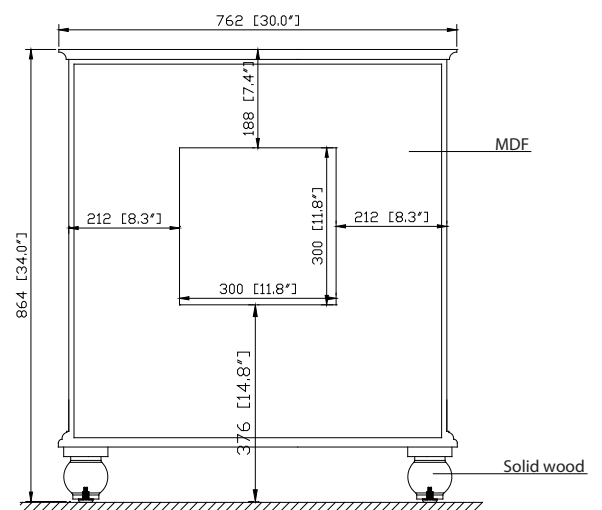

Nominal Dimension / Dimension Nominale

- 30W x 21D x 34H inches | 762 x 533 x 864 mm

Product Diagrams / Diagrammes Produit

Caractéristiques

- Cadre en peuplier massif, tiroir en contreplaqué et MDF
- 2 portes à fermeture douce
- 1 tiroir à fermeture douce
- Quincaillerie avec finition en bronze noir
- Niveleurs de hauteur réglables

Front / Devant

Back / Derrière

Side / Côté

Top / Haut

Features

- 25mm thickness top material
- Pre-installed with rectangular sink CUM20WT-R
- Top pre-drilled for 8" widespread faucet
- 4" backsplash included

Colors / Couleurs

- Cala White / Cala Blanc
- Carrara White / Blanc de Carrare
- White / Blanc

Nominal Dimension / Dimension Nominale

- 31W x 22D x 8.7H inches | 788 x 560 x 221 mm

Product Diagrams / Diagrammes Produit

Caractéristiques

- Matériau supérieur de 25 mm d'épaisseur
- Pré-installé avec évier rectangulaire CUM20WT-R
- Dessus pré-percé pour un robinet large de 8 po
- Dossier de 4" inclus

Top / Haut

Front / De face