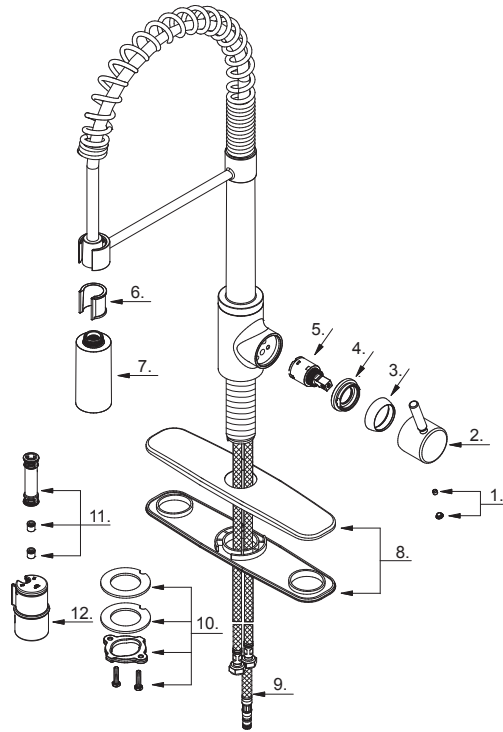

## Single Handle Pre-Rinse Pull-Down Kitchen Faucet *Robinet de prérinçage à une seule poignée avec bec extensible*

### *Grifo de cocina abatible para preenjuague de una manija*

Part Name	Nom de la pièce	Nombre de Parte	Part # # de pièce # de Parte
1⊙ Index Button	Bouton d'index	Tapón indicador	A66D806
2⊙ Metal Handle Assembly	Assemblage de manette en métal	Ensamblaje de manija metálicas	A662C08
3⊙ Trim Ring	Garniture circulaire	Argolla ornamental	A103121
4 Adjusting Ring	Bague de réglage	Anillo de ajuste	A104409
5 Ceramic Disc Cartridge	Cartouche à disque céramique	Cartucho de disco de cerámica	DA507906N
6 Clip	Anneau de fixation	Seguro	A012318KP-T
7⊙ Pull-Down Spray Head	Tête de douchette	Cabeza del rociador	A568055N-51
8⊙ Cover Plate Assembly	Assemblage d'applique	Ensamblaje del cubierta	DA665051
9⊙ Spray Hose	Tuyau d'alimentation d'eau	Tubo de suministro de agua	A515207N-T
10 Mounting Hardware Assembly	Assemblage du matériel de fixation	Ensamblaje de ferreteria de montaje	A66D401
11 Hose Adapter Assembly	Assemblage d'adaptateur de boyau	Ensamblaje del adaptador de manguera	A663123N
12 Weight	Poids	Pesas	DA504742GR