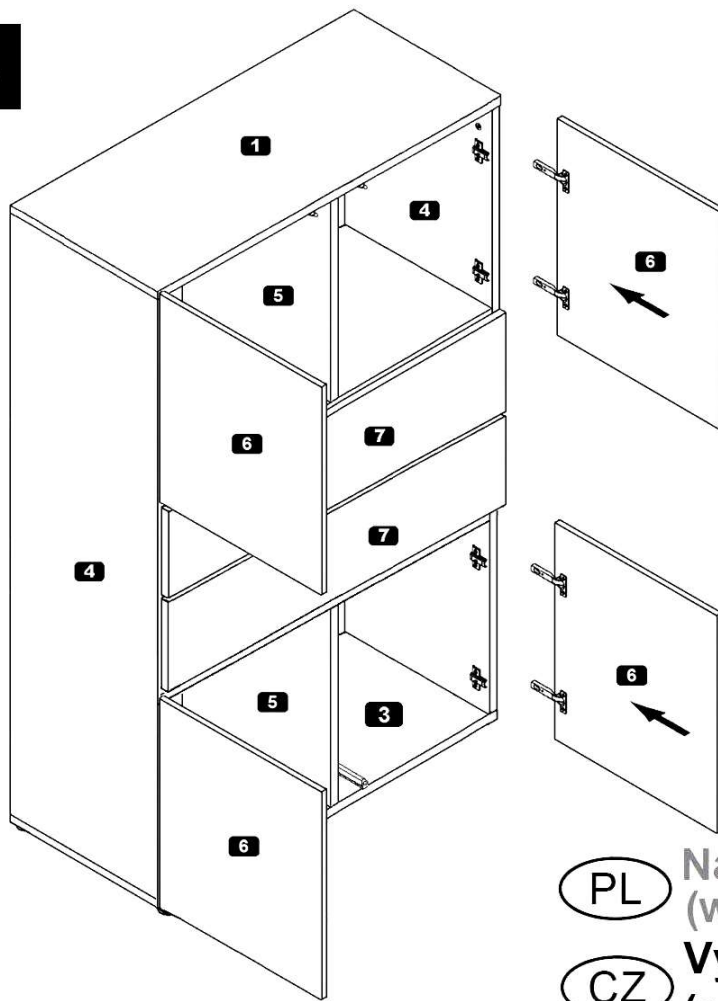

A 8,0 x 30 mm  24x	B  24x	C  24x	D  8x	E 3,0 x 12 mm  16x	F  6x	G 4,0 x 20 mm  6x
H  8x	I  8x	J M4,0 x 9 mm  4x	K 2,7 x 20 mm  12x	L  4x	M 6,3 x 13 mm  8x	N  1x

1

A 8,0 x 30 mm 24x	B 24x	C 24x	D 8x	E 3,0 x 12 mm 16x	F 6x	G 4,0 x 20 mm 6x	
L 4x	M 6,3 x 13 mm 8x						I h=2 8x

2

- D Leim
- GB Glue
- FR Colle
- IT Colla
- NL Lijm
- PL Klej
- CZ Lepidlo
- SK Glej
- HU Enyv
- RO Adeziv
- TR Tutkal
- RU Клей

3

4

5

J M4,0 x 9 mm
4x

6

NL Deuren instellen
(scharnieren afstellen)