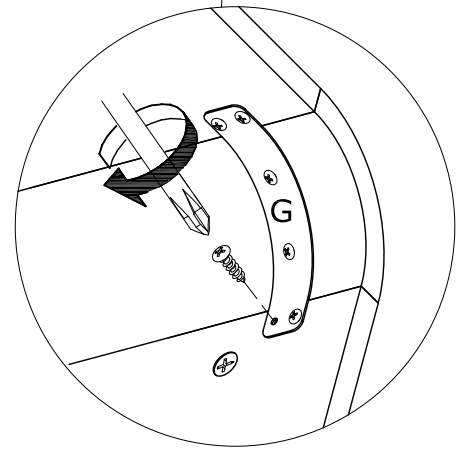

Hardware

 <p>Cam bolt</p>		 <p>Cam lock</p>		 <p>6 x 30mm Wood dowel</p>		 <p>Ø4 x 30mm</p>	
A	94+2pcs	B	94+2pcs	C	14+1pcs	D	44+1pcs
 <p>Ø3x12mm</p>		 <p>4x40mm 4x14mm</p>		 <p>Ø4x14mm</p>		 <p>Ø3x16mm Screw</p>	
E	80+2pcs	F	2pcs	G	4sets	H	8sets
 <p>Ø4x25mm</p>		 <p>300mm</p>		 <p>300mm</p>		 <p>300mm</p>	
I	10sets	CL	10pcs	CR	10pcs	DL	10pcs
 <p>300mm</p>							
DR	10pcs						

B

x10

10

11

12

13

14

15