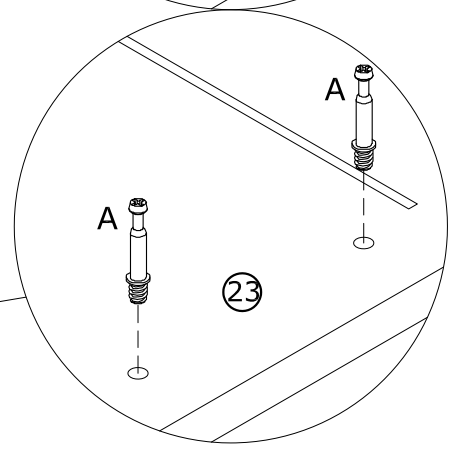

Hardware

 <p>Cam bolt</p>		 <p>Cam lock</p>		 <p>6 x 30mm Wood dowel</p>		 <p>Ø4 x 30mm</p>	
A	94+2pcs	B	94+2pcs	C	14+1pcs	D	44+1pcs
 <p>Ø3x12mm</p>		 <p>4x40mm 4x14mm</p>		 <p>Ø4x14mm</p>		 <p>Ø3x16mm Screw</p>	
E	80+2pcs	F	2pcs	G	4sets	H	8sets
 <p>Ø4x25mm</p>		 <p>300mm</p>		 <p>300mm</p>		 <p>300mm</p>	
I	10sets	CL	10pcs	CR	10pcs	DL	10pcs
 <p>300mm</p>							
DR	10pcs						

B

x10

10

11

12

13

14

15

16

17

18

X4

19

X6

20

X2