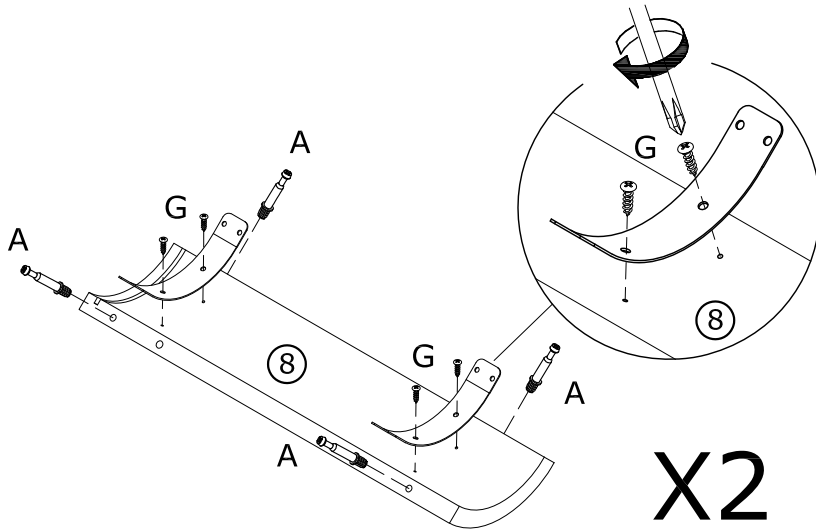

Hardware

 <p>Cam bolt</p>		 <p>Cam lock</p>		 <p>6 x 30mm Wood dowel</p>		 <p>Ø4 x 30mm</p>	
A	94+2pcs	B	94+2pcs	C	14+1pcs	D	44+1pcs
 <p>Ø3x12mm</p>		 <p>4x40mm 4x14mm</p>		 <p>Ø4x14mm</p>		 <p>Ø3x16mm Screw</p>	
E	80+2pcs	F	2pcs	G	4sets	H	8sets
 <p>Ø4x25mm</p>		 <p>300mm</p>		 <p>300mm</p>		 <p>300mm</p>	
I	10sets	CL	10pcs	CR	10pcs	DL	10pcs
 <p>300mm</p>							
DR	10pcs						

B

x10

10

11

12

13

14

15

16

17

18

X4

19

X6

20

X2