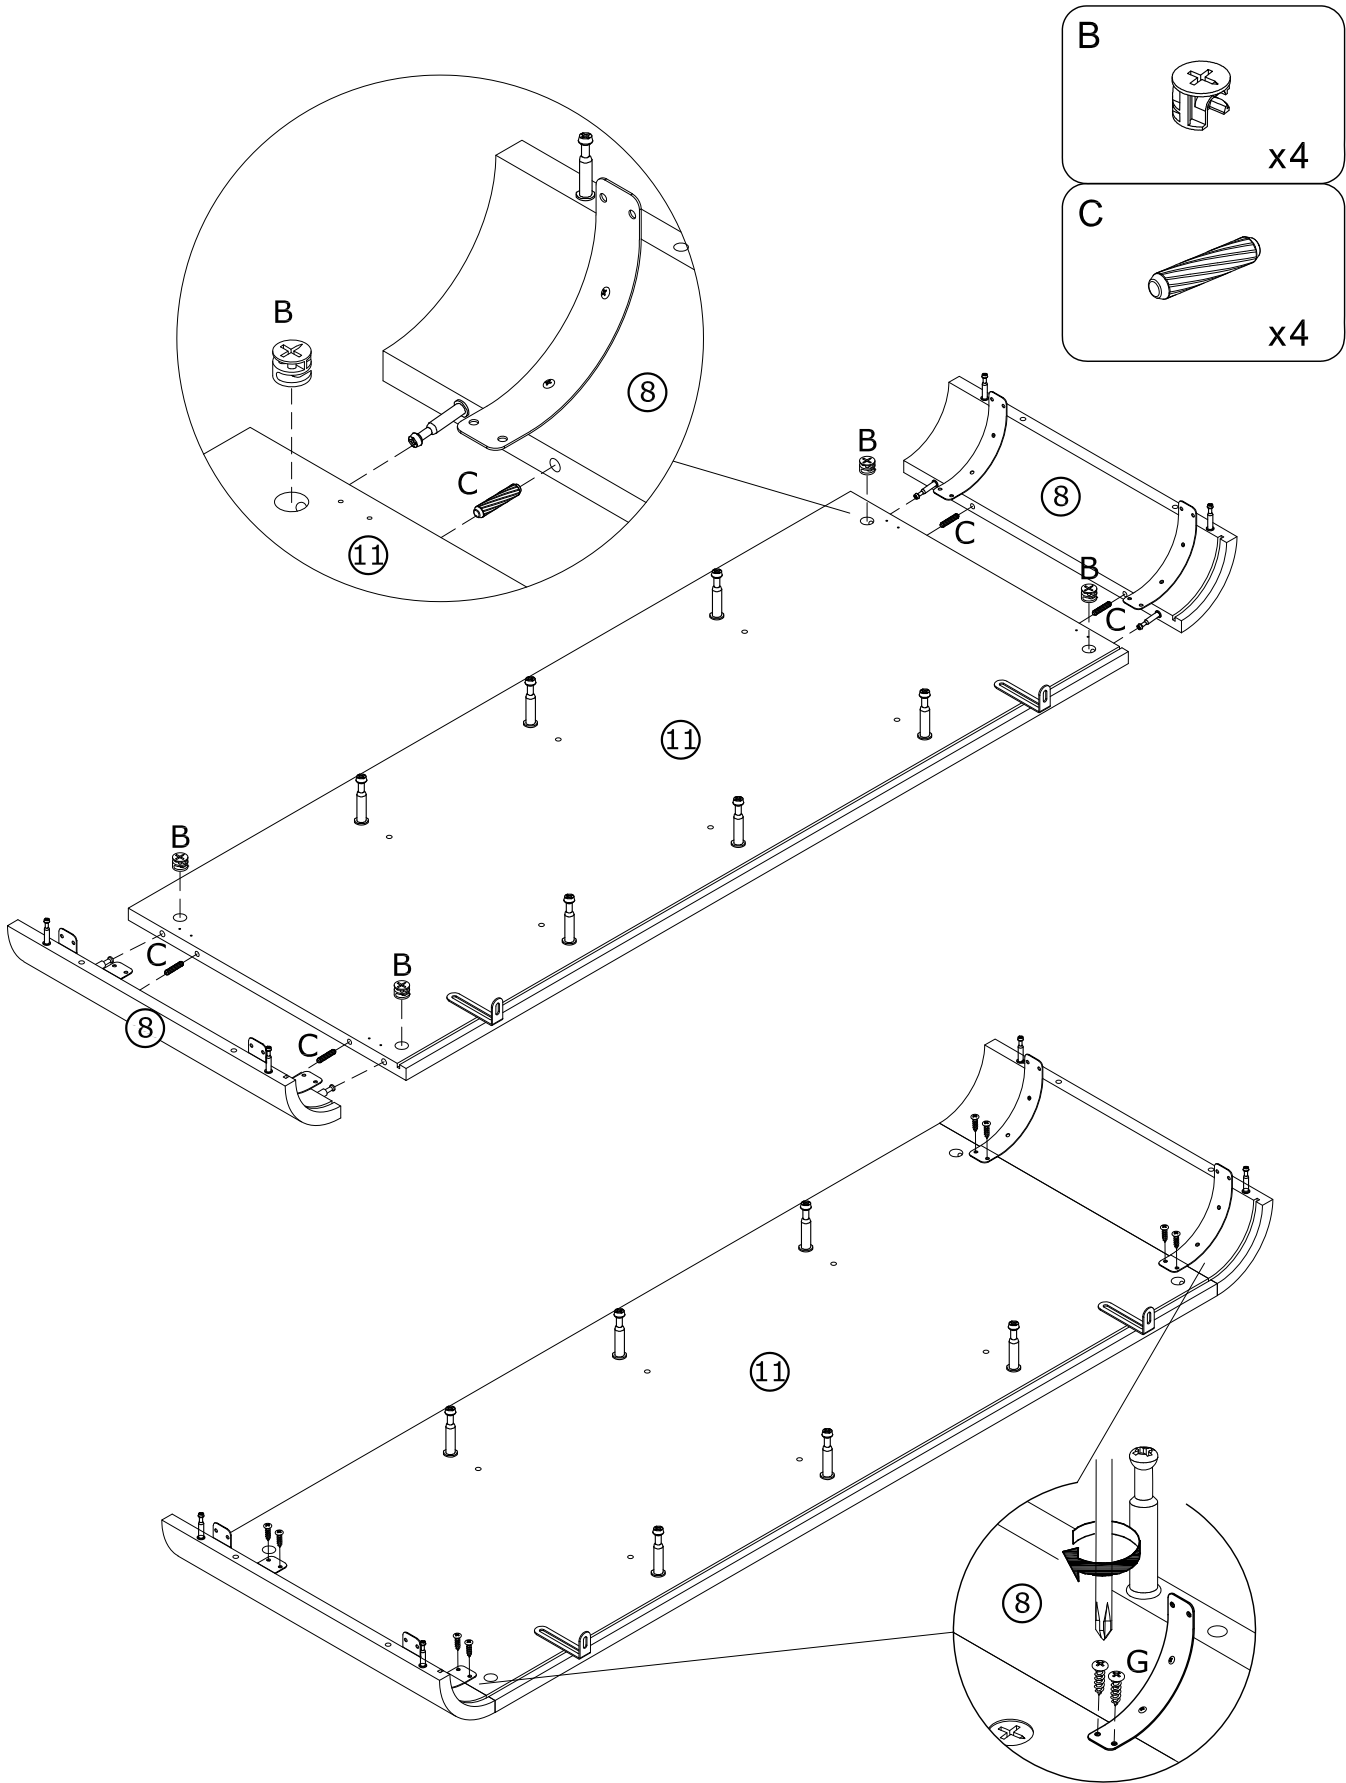

Hardware

 <p>Cam bolt</p>		 <p>Cam lock</p>		 <p>6 x 30mm Wood dowel</p>		 <p>Ø4 x 30mm</p>	
A	94+2pcs	B	94+2pcs	C	14+1pcs	D	44+1pcs
 <p>Ø3x12mm</p>		 <p>4x40mm 4x14mm</p>		 <p>Ø4x14mm</p>		 <p>Ø3x16mm Screw</p>	
E	80+2pcs	F	2pcs	G	4sets	H	8sets
 <p>Ø4x25mm</p>		 <p>300mm</p>		 <p>300mm</p>		 <p>300mm</p>	
I	10sets	CL	10pcs	CR	10pcs	DL	10pcs
 <p>300mm</p>							
DR	10pcs						

x4

3

another side

X2

4

5

⚠ Only 1pc No. ③ panel.

6

B

x10

10

11

12

13

14

15

16

17

18

X4

19

X6

20

X2