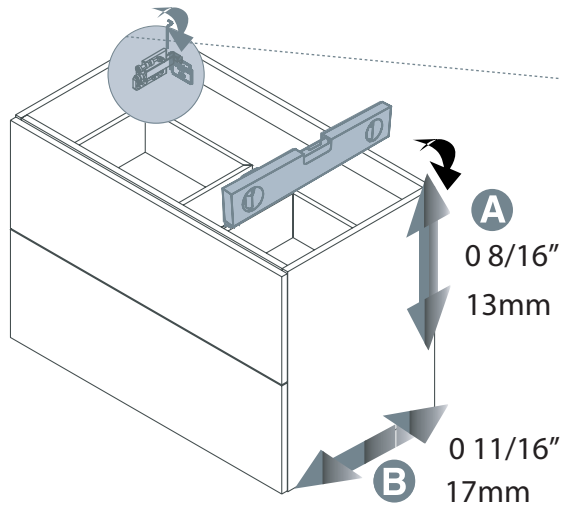

x4 T1x4 x2

Ø8
Ø0 5/16"

A Desagüe
Vidage
Waste pipe
Abwasserleitung
Scarico
Deságue

B Conexión agua
Connection d'eau
Water connection
Wasseranschlüsse
Cariclo dell'acqua
Conexão agua

03.

04.

T2x2(x2)

Ø5
Ø0 3/16"

23 5/8"
60cm

47 1/4"
120cm

23 5/8"
60cm

23 5/8"
60cm

47 1/4"
120cm

05.