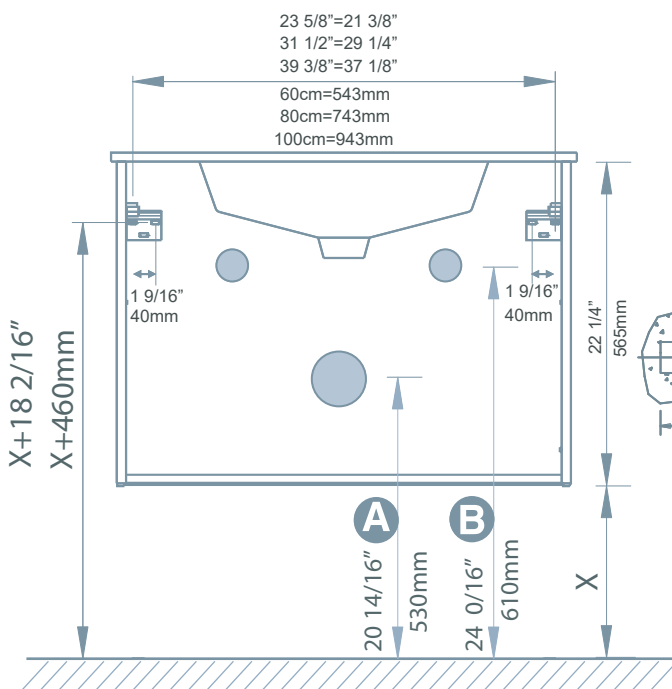

23 5/8" 59,5cm
31 1/2" 79,5cm
39 3/8" 99,5cm

17 12/16"
45cm

22 1/4"
56,5cm

ES

Si necesita ayuda, vea el vídeo de soporte técnico ST4 y ST5

FR

Si vous avez besoin d'aide, consultez le vidéo de support technique ST4 et ST5

EN

If you need help, see the technical support video ST4 and ST5

1-00-00"

01.

Ø0 5/16"

Ø8
Ø0 5/16" x4 T1x4 x2

T2x2

02.

x4 T1x4 x2

Ø8
Ø0 5/16"

A Desagüe
Vidage
Waste pipe
Abwasserleitung
Scarico
Deságue

B Conexión agua
Connection d'eau
Water connection
Wasseranschlüsse
Cariclo dell'acqua
Conexão agua

03.

04.

T2x2(x2)

Ø5
Ø0 3/16"

23 5/8"
60cm

47 1/4"
120cm

23 5/8"
60cm

23 5/8"
60cm

47 1/4"
120cm

05.