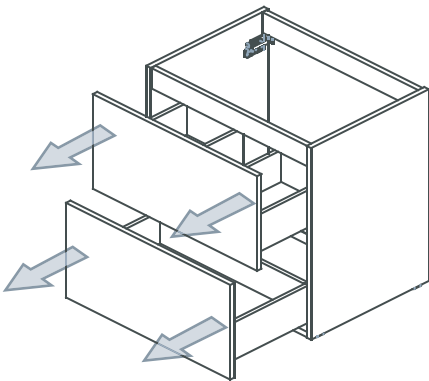

x4 T1x4 x2

Ø8
Ø0 5/16"

A Desagüe
Vidage
Waste pipe
Abwasserleitung
Scarico
Deságue

B Conexión agua
Connection d'eau
Water connection
Wasseranschlüsse
Cariclo dell'acqua
Conexão agua

03.

04.

T2x2(x2)

Ø5
Ø0 3/16"

23 5/8"
60cm

47 1/4"
120cm

23 5/8"
60cm

23 5/8"
60cm

47 1/4"
120cm

05.