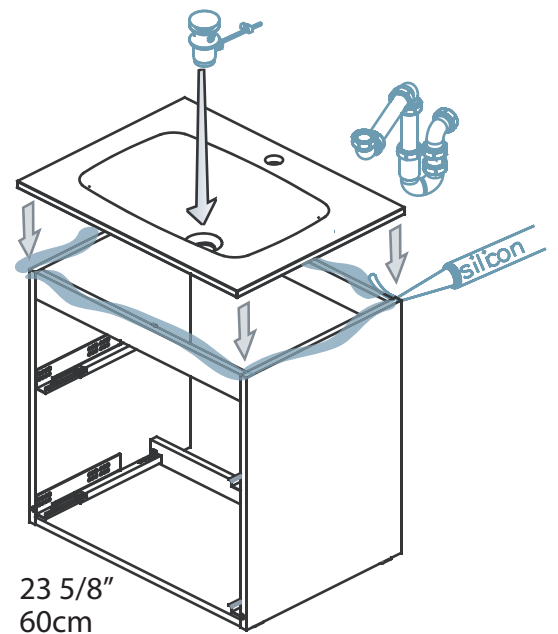

x4 T1x4 x2

Ø8
Ø0 5/16"

A Desagüe
Vidage
Waste pipe
Abwasserleitung
Scarico
Deságue

B Conexión agua
Connection d'eau
Water connection
Wasseranschlüsse
Cariclo dell'acqua
Conexão agua

03.

04.

T2x2(x2)

Ø5
Ø0 3/16"

23 5/8"
60cm

47 1/4"
120cm

23 5/8"
60cm

23 5/8"
60cm

47 1/4"
120cm

05.