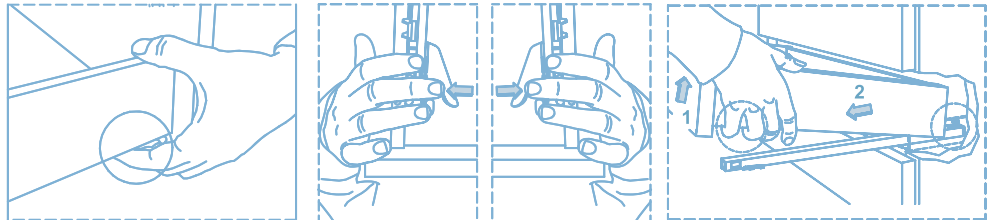

x4 T1x4 x2

Ø8
Ø0 5/16"

A Desagüe
Vidage
Waste pipe
Abwasserleitung
Scarico
Deságue

B Conexión agua
Connection d'eau
Water connection
Wasseranschlüsse
Cariclo dell'acqua
Conexão agua

03.

04.

T2x2(x2)

Ø5
Ø0 3/16"

23 5/8"
60cm

47 1/4"
120cm

23 5/8"
60cm

23 5/8"
60cm

47 1/4"
120cm

05.