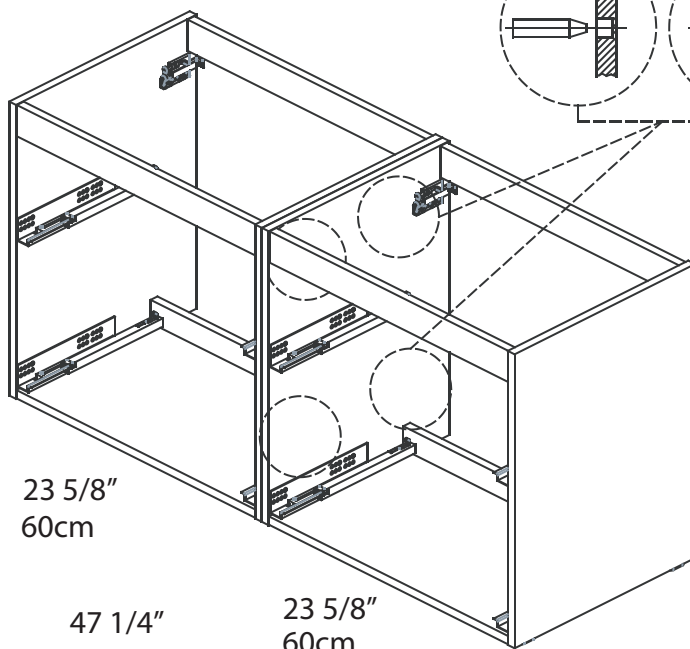

x4 T1x4 x2

Ø8
Ø0 5/16"

A Desagüe
Vidage
Waste pipe
Abwasserleitung
Scarico
Deságue

B Conexión agua
Connection d'eau
Water connection
Wasseranschlüsse
Cariclo dell'acqua
Conexão agua

03.

04.

T2x2(x2)

Ø5
Ø0 3/16"

23 5/8"
60cm

47 1/4"
120cm

23 5/8"
60cm

23 5/8"
60cm

47 1/4"
120cm

05.