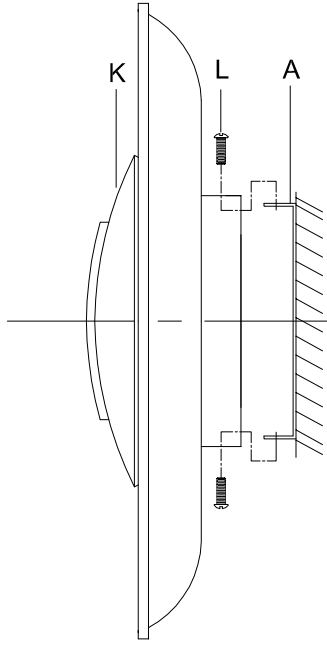

CAUTION - All glass is fragile, use care when handling Glass component(s) and or Lamp(s).

CANOPY MOUNTING & WIRE CONNECTION ASSEMBLY STEPS:

1. E → A
2. B,A → C
3. F → G

FIXTURE ASSEMBLY STEPS:

4. L,K → A

B, C & G
(NOT FURNISHED)
(NON FOURNIE)
(NO INCLUIDA)

Instructions d'Assemblage et Installation

MISE EN GARDE: Lire les instructions avec soin et couper le courant au disjoncteur central avant de commencer l'installation.

AVERTISSEMENT - S'il y a d'autres mécanismes régulateurs qui s'emploient avec ce dispositif, suivre soigneusement les instructions pour satisfaire aux exigences NEC. Si vous avez des questions, consulter un électricien qualifié.