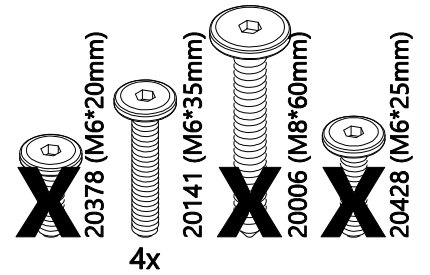

20015 (5mm)

2x

20615 (4mm)

2x

20055 (4*30mm)

14x

20674 (45*76*25mm)

2x

Partes pequeñas

No apta para niños menores de 3 años

A ser ensamblado por un adulto

Not Included

Non Inclus

No Incluido

- 
 20792 (M8*30mm)
- 
 20378 (M6*20mm)
- 
 20141 (M6*35mm)
- 
 20006 (M8*60mm)
- 
 20677 (M6*15mm)
- 
 20428 (M6*25mm)

8x

- 
 20058 (φ10*30mm)

2x

- ~~20123 (6*13mm)~~
- 20365 (8*13mm) 8x
- 20792 (M8*30mm) 8x
- ~~20378 (M6*20mm)~~
- ~~20141 (M6*35mm)~~
- ~~20006 (M8*60mm)~~
- ~~20677 (M6*15mm)~~
- ~~20428 (M6*25mm)~~

180°

- 20378 (M6*20mm)
- 20428 (M6*25mm)
- 4x 20006 (M8*60mm)
- 4x 20358 (φM8*17mm)

- 
 4x
 20378 (M6*20mm)
- 
~~4x~~
~~20428 (M6*25mm)~~
- 
 4x
 20639 (14*6*1mm)
- 
 4x
 20129 (6*12*2mm)
- 
 2x
 20999 (89*31*31mm)

20055 (4*30mm)
2x

20055 (4*30mm)
2x

20055 (4*30mm)
2x

20055 (4*30mm)
8x

ENGLISH