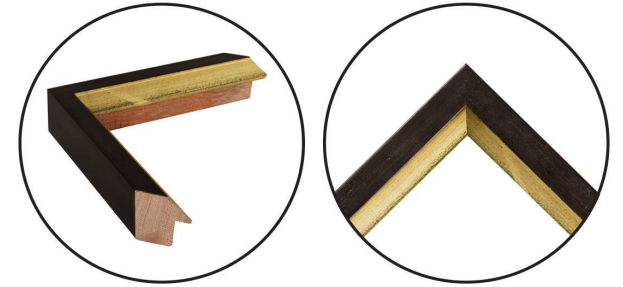

WENDOVER ART GROUP

ITEM NUMBER : **WLA2252**

TITLE : **Poetic Botanicals 6**

OUTWARD DIMENSION (W X H) : **20.5" x 25.5"**

FRAME (WIDTH X DEPTH) : **M0729 | 1" x 1.38"**

FRAME FINISH : **Standard Frame**

DESCRIPTION :

Giclee on Matte Paper, Straight Fit (No Mats)