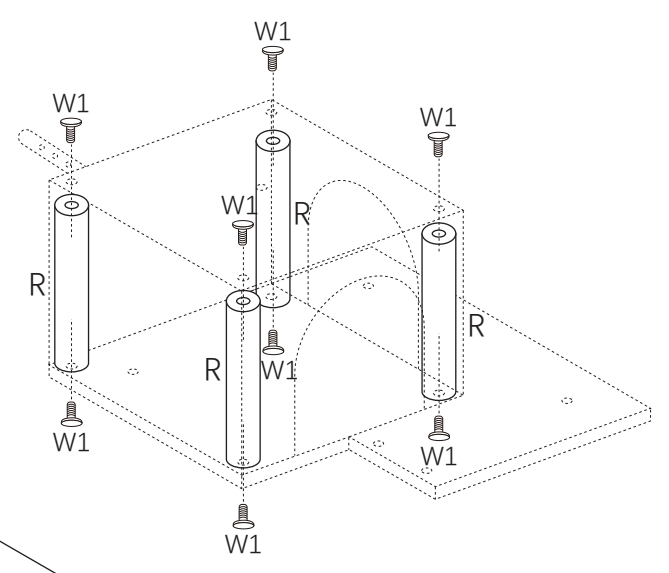

A 470*470*12mm(1pc)

B 470*470*12mm(1pc)

C 470*470*12mm(1pc)

D 470*230*12mm(1pc)

E 480*300mm(1pc)

F 330*150*12mm(1pc)

G 290*290*12mm(2pcs)

H (2pcs)

I 350*53.5mm(2pcs)

J 480*53.5mm(1pc)

K 400*53.5mm(1pc)

L 350*53.5mm(2pcs)

M 400*53.5(1pc)

N 350*53.5mm(2pcs)

O 300*53.5mm(1pc)

P 230*53.5mm(2pcs)

Q 220*53.5(1pc)

R 245*25mm(8pcs)

S 3pcs
1pc  Replaceable Dangle Toy

1

2

3

4

5