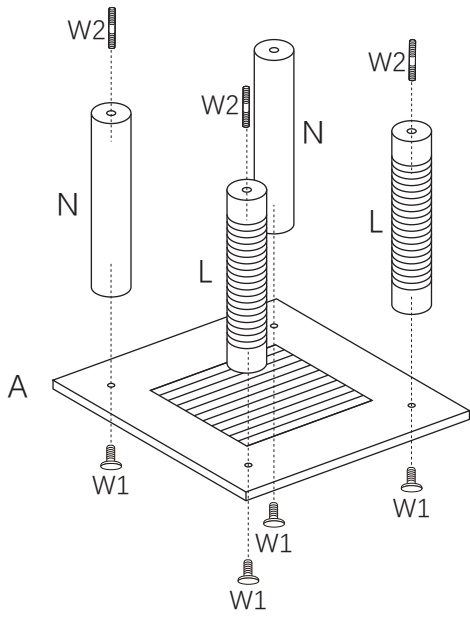

A 470*470*12mm(1pc)

B 470*470*12mm(1pc)

C 470*470*12mm(1pc)

D 470*230*12mm(1pc)

E 480*300mm(1pc)

F 330*150*12mm(1pc)

G 290*290*12mm(2pcs)

H (2pcs)

I 350*53.5mm(2pcs)

J 480*53.5mm(1pc)

K 400*53.5mm(1pc)

L 350*53.5mm(2pcs)

M 400*53.5(1pc)

N 350*53.5mm(2pcs)

O 300*53.5mm(1pc)

P 230*53.5mm(2pcs)

Q 220*53.5(1pc)

R 245*25mm(8pcs)

S 3pcs
1pc  Replaceable Dangle Toy

1

2

3

4

5