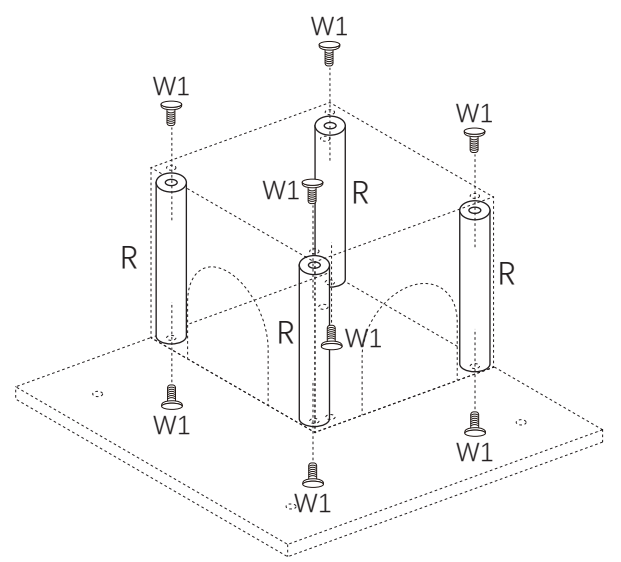

A 470*470*12mm(1pc)

B 470*470*12mm(1pc)

C 470*470*12mm(1pc)

D 470*230*12mm(1pc)

E 480*300mm(1pc)

F 330*150*12mm(1pc)

G 290*290*12mm(2pcs)

H (2pcs)

I 350*53.5mm(2pcs)

J 480*53.5mm(1pc)

K 400*53.5mm(1pc)

L 350*53.5mm(2pcs)

M 400*53.5(1pc)

N 350*53.5mm(2pcs)

O 300*53.5mm(1pc)

P 230*53.5mm(2pcs)

Q 220*53.5(1pc)

R 245*25mm(8pcs)

S 3pcs
1pc  Replaceable Dangle Toy

1

2

3

4

5