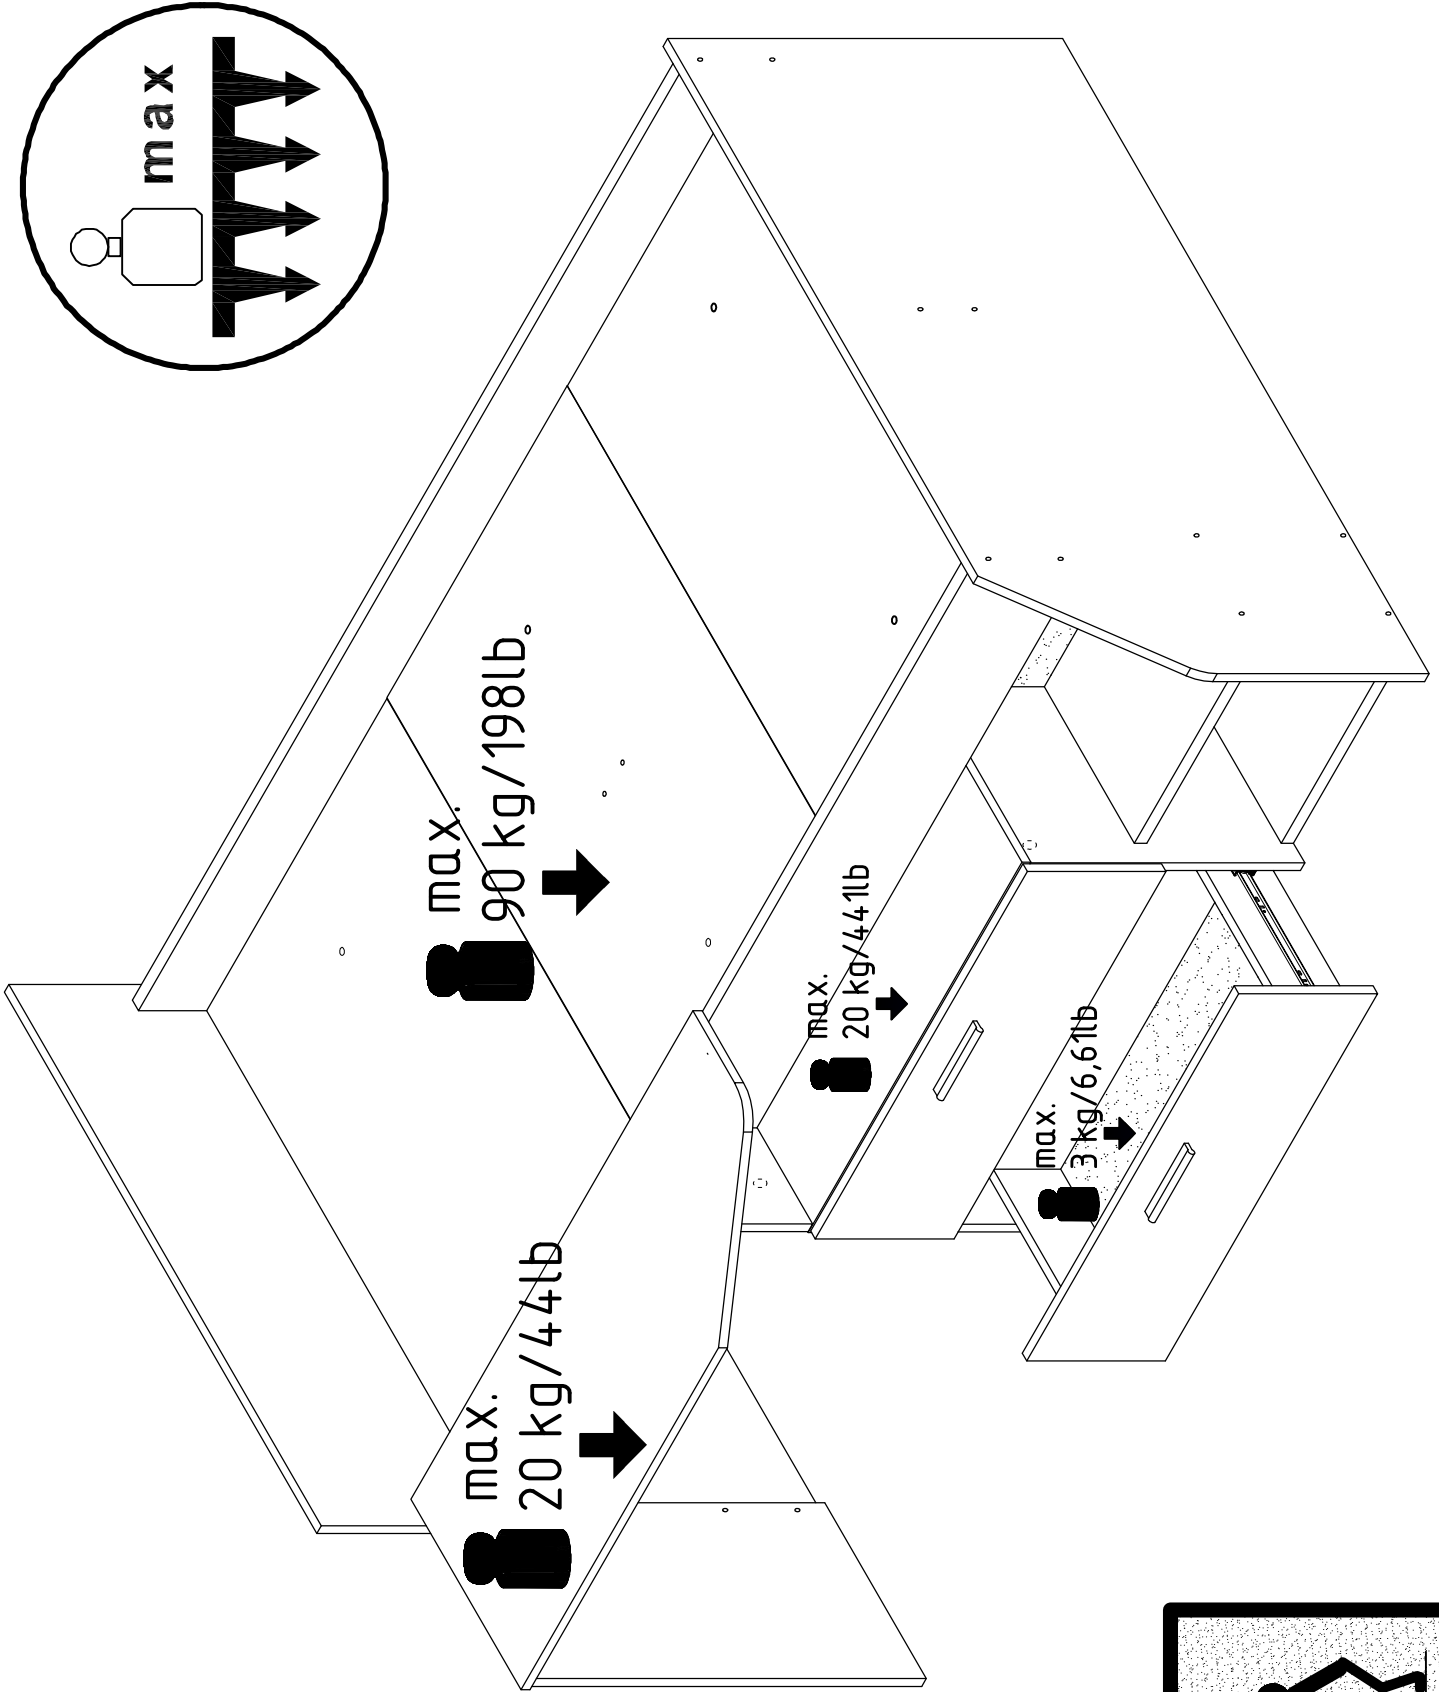

Milky Way Twin Bed