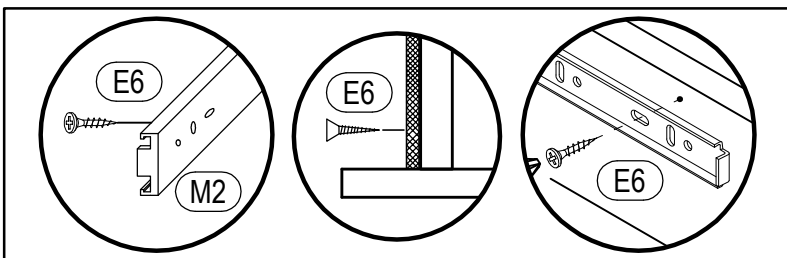

Milky Way Twin Bed

 <p>E6 3,5*16mm 0,14*0,63 in x8</p>	 <p>H2 RV-8 x8</p>	 <p>M2 L-350mm L-13,78 in x2</p>
---	--	--

20

20.6

x2

20.7

x2

Milky Way Twin Bed