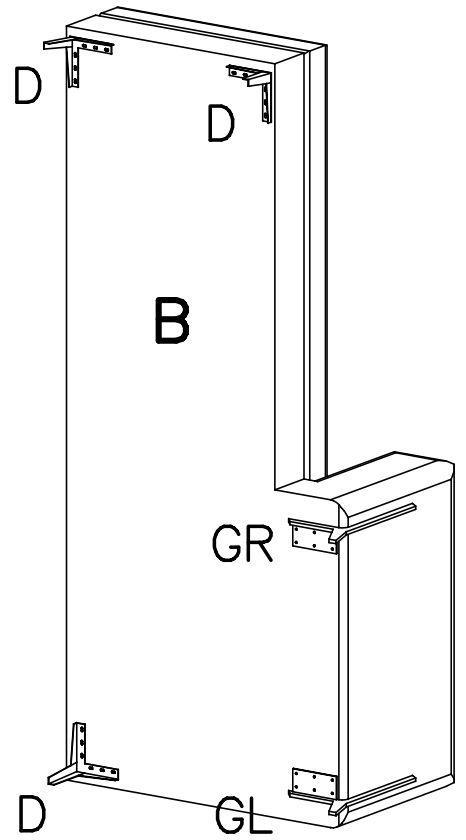

BIS CORNER

15min

- (D) Montageanleitung
- (NL) Handleiding voor de montage
- (TR) Montaj talimati
- (F) Notice de montage
- (CZ) Montážní návod
- (GB) Assembly instructions
- (HU) Szerelési útmutató
- (PL) Instrukcja montażu
- (RU) Инструкция по монтажу
- (IT) Istruzioni di montaggio
- (SK) Návod na montáž
- (RO) Instrucțiuni de montaj