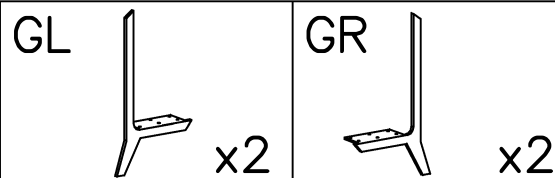

BIS CORNER

15min

- (D) Montageanleitung
- (NL) Handleiding voor de montage
- (TR) Montaj talimati
- (F) Notice de montage
- (CZ) Montážní návod
- (GB) Assembly instructions
- (HU) Szerelési útmutató
- (PL) Instrukcja montażu
- (RU) Инструкция по монтажу
- (IT) Istruzioni di montaggio
- (SK) Návod na montáž
- (RO) Instrucțiuni de montaj