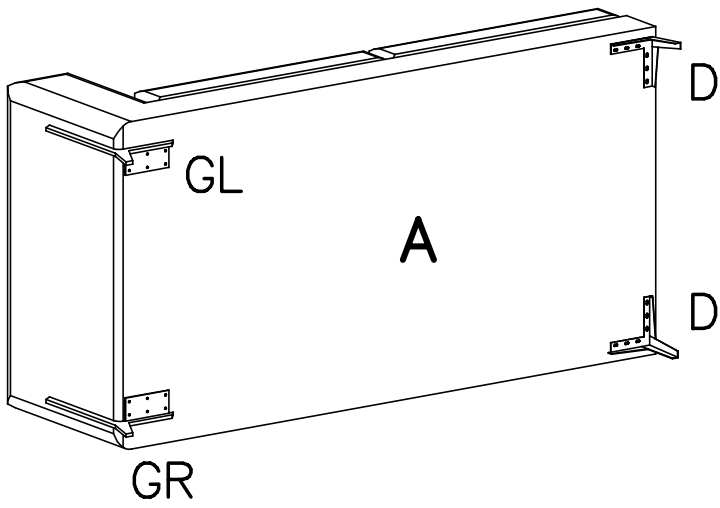

BIS CORNER

15min

- (D) Montageanleitung
- (NL) Handleiding voor de montage
- (TR) Montaj talimati
- (F) Notice de montage
- (CZ) Montážní návod
- (GB) Assembly instructions
- (HU) Szerelési útmutató
- (PL) Instrukcja montażu
- (RU) Инструкция по монтажу
- (IT) Istruzioni di montaggio
- (SK) Návod na montáž
- (RO) Instrucțiuni de montaj