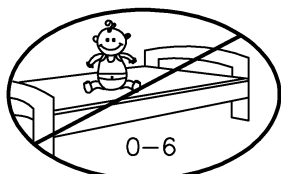

BIS CORNER

15min

- (D) Montageanleitung
- (NL) Handleiding voor de montage
- (TR) Montaj talimati
- (F) Notice de montage
- (CZ) Montážní návod
- (GB) Assembly instructions
- (HU) Szerelési útmutató
- (PL) Instrukcja montażu
- (RU) Инструкция по монтажу
- (IT) Istruzioni di montaggio
- (SK) Návod na montáž
- (RO) Instrucțiuni de montaj