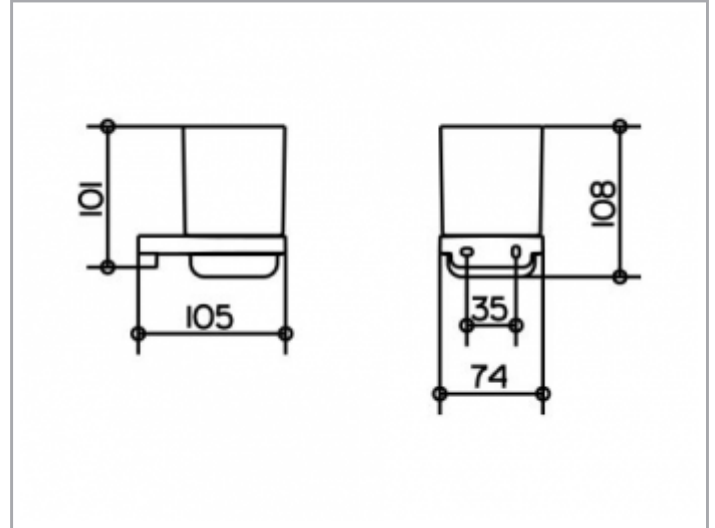

Collection Moll
12750019000 Glashalter

PRODUKT

ZEICHNUNG

PRODUKTBESCHREIBUNG

komplett mit Echkristall-Glas

OBERFLÄCHE

verchromt

AUSSCHREIBUNGSTEXT

KEUCO COLLECTION MOLL Glashalter 12750019000
Glashalter in ästhetischem Design,
Hochglanzverchromter Halter mit leicht gerundeten Kanten
komplett mit Echkristall-Glas, leicht zu reinigen
Breite 74 mm, Höhe 108 mm, Ausladung 105 mm
Der Glashalter wird verdeckt angebracht
Lieferung inkl. korrosionsfreiem Befestigungsmaterial