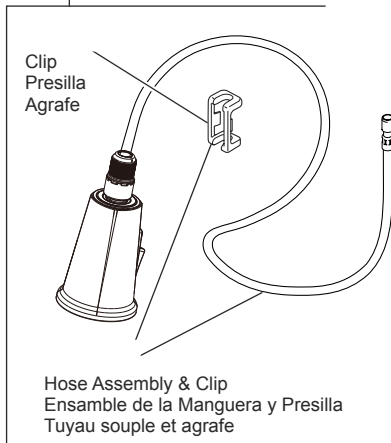

Finnridge™
Models/Modelos/Modèles

Series/Series/Seria

Hose & Sprayer Assembly
Conjunto de manguera y spray de metal
Tuyau métallique et douchette

Aerator & Wrench
Aereador y Llave
Aérateur et Clé

Hose Weight Assembly
Ensamble de la Pesa de Acero
Masselotte en acier

Escutcheon, Plate, Nuts and Gasket
Chapa, Placa, Tuercas y Empaque
Plaque de finition, Plaque, écrous et joint

Wand Retainer & Replacement Kit
Soporte para el mango y piezas
de repuesto
Trousse de Rechange et pièce de
Retenue de Douchette

Mounting Bracket Assembly, Nut
& Wrench
Ensamble del soporte de montaje,
la tuerca y la llave de tuercas
Fixation de montage, écrou et clé