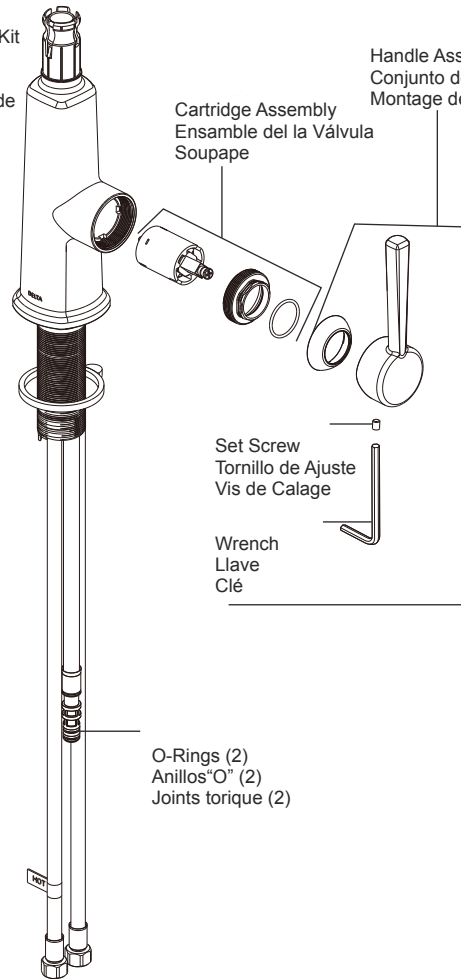

Finnridge™
Models/Modelos/Modèles

Series/Series/Seria

Hose & Sprayer Assembly
Conjunto de manguera y spray de metal
Tuyau métallique et douchette

Aerator & Wrench
Aereador y Llave
Aérateur et Clé

Hose Weight Assembly
Ensamble de la Pesa de Acero
Masselotte en acier

Escutcheon, Plate, Nuts and Gasket
Chapa, Placa, Tuercas y Empaque
Plaque de finition, Plaque, écrous et joint

Wand Retainer & Replacement Kit
Soporte para el mango y piezas
de repuesto
Trousse de Rechange et pièce de
Retenue de Douchette

Mounting Bracket Assembly, Nut
& Wrench
Ensamble del soporte de montaje,
la tuerca y la llave de tuercas
Fixation de montage, écrou et clé