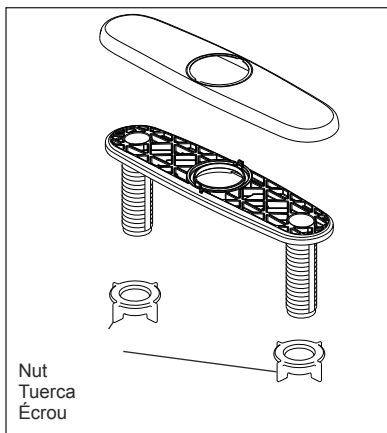

Finnridge™
Models/Modelos/Modèles

Series/Series/Seria

Hose & Sprayer Assembly
Conjunto de manguera y spray de metal
Tuyau métallique et douchette

Aerator & Wrench
Aereador y Llave
Aérateur et Clé

Hose Weight Assembly
Ensamble de la Pesa de Acero
Masselotte en acier

Escutcheon, Plate, Nuts and Gasket
Chapa, Placa, Tuercas y Empaque
Plaque de finition, Plaque, écrous et joint

Wand Retainer & Replacement Kit
Soporte para el mango y piezas
de repuesto
Trousse de Rechange et pièce de
Retenue de Douchette

Mounting Bracket Assembly, Nut
& Wrench
Ensamble del soporte de montaje,
la tuerca y la llave de tuercas
Fixation de montage, écrou et clé