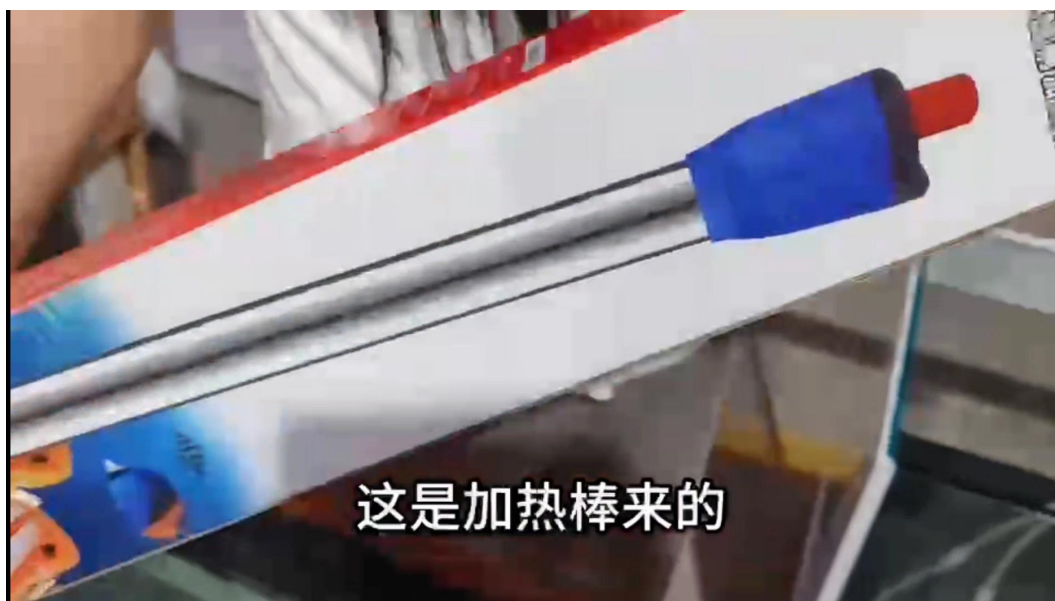

这是加热棒来的

养热带鱼的才需要用到

Raising tropical fish requires heating.

冷水鱼的话就没必要装了啊

Raising tropical fish requires heating.