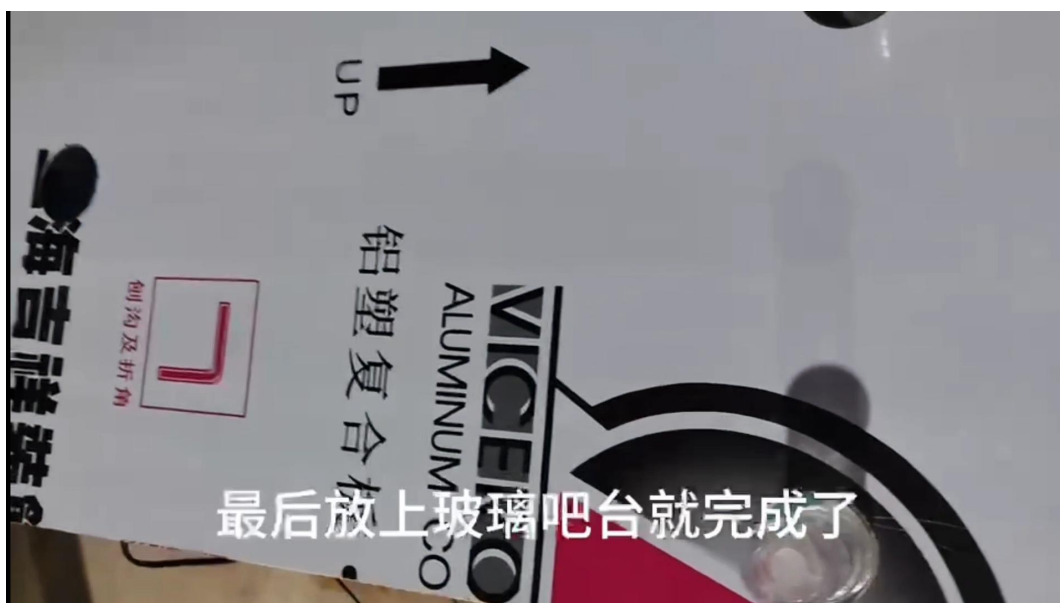

暂停

这个拧在水泵上面  
Mounted on a water pump

拧好再卡这个白色的管子  
Connect the white pipe.

暂停

这个是双侧进水的

This is water from both sides.

播放

然后我们就把水泵放在中间

按住玻璃槽上面就可以了随便放

Just suck it on the fish tank.

这个是打好的

Install the bar column

我们把这个拧上去

Install the bar column

拧上去之后放上顶部的吧台玻璃啊

Just put the glass on it after it is installed.

一条是显示屏的电源线

There is a power line and a temperature measuring line.

直接放在水里就可以了

Just put it in the water for temperature measurement.

我们然后把中间这个盖板放上去

Put it on and it will be installed.

海吉祥

铝塑复合板