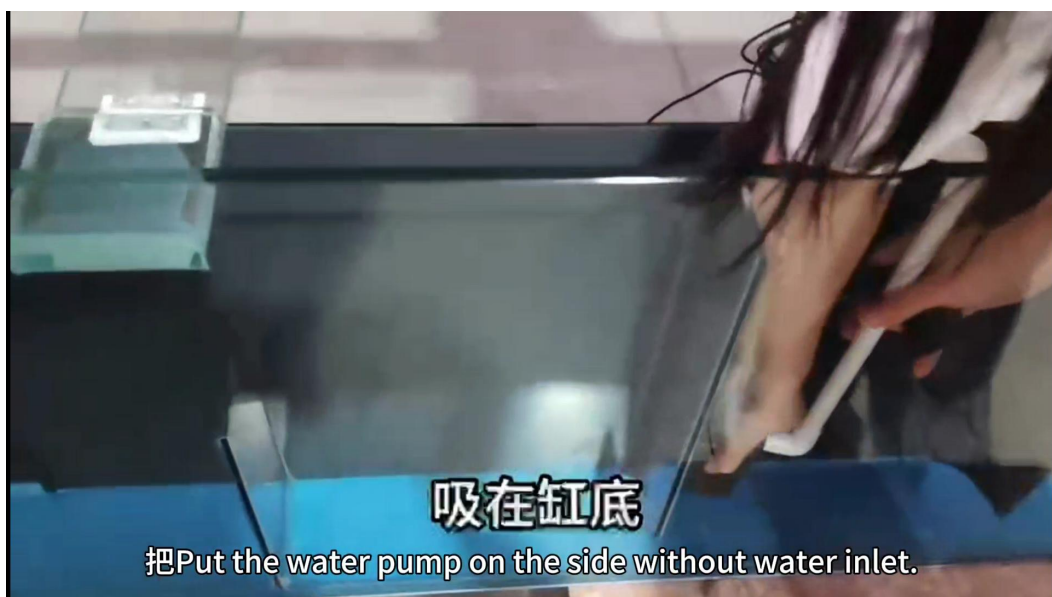

暂停

这个拧在水泵上面  
Mounted on a water pump

拧好再卡这个白色的管子  
Connect the white pipe.

暂停

这个是双侧进水的

This is water from both sides.

播放

然后我们就把水泵放在中间

Put the water pump in the middle

吸在缸底

把Put the water pump on the side without water inlet.

暂停

这个出水口朝缸里就可以了  
The water outlet faces into the cylinder.

暂停

我们用过滤棉把滤材包一下  
Use filter cotton Wrap the filter material

注意这个管子一根接在假山

One connected to the rockery.

那这个假山上有个接口

我们再另外一根接在这个气泡条

A bubble-connected strip

把进水口穿过去

我们拉到后面来

Pull to the back

一条是显示屏的电源线

There is a power line and a temperature measuring line.

直接放在水里就可以了

Just put it in the water for temperature measurement.

我们然后把中间这个盖板放上去

Put it on and it will be installed.

海吉祥

铝塑复合板