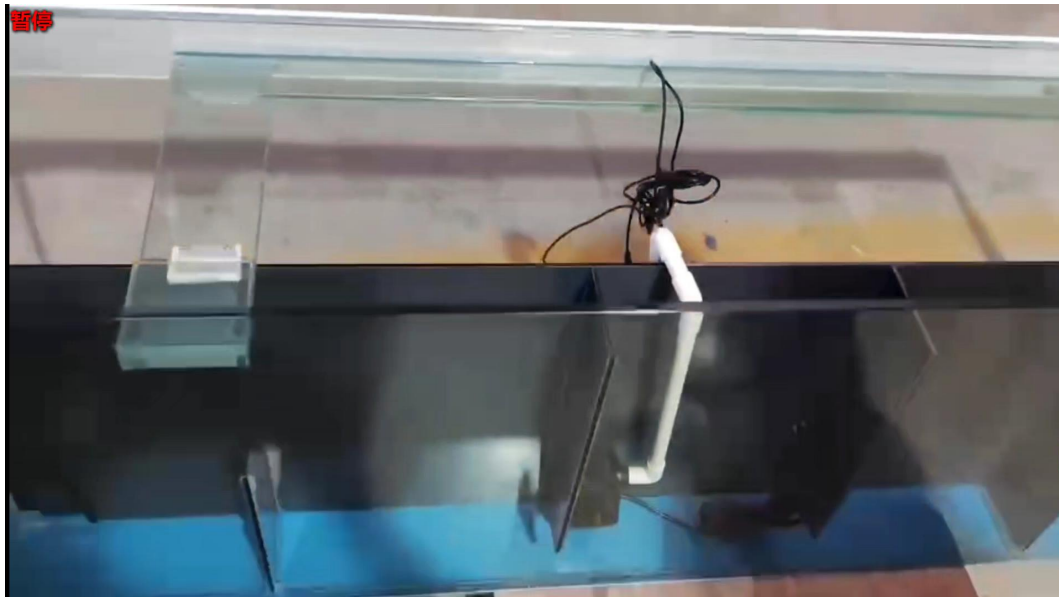

暂停

这个拧在水泵上面  
Mounted on a water pump

拧好再卡这个白色的管子  
Connect the white pipe.

暂停

这个是双侧进水的

This is water from both sides.

播放

然后我们就把水泵放在中间

Put the water pump in the middle

吸在缸底

把Put the water pump on the side without water inlet.

暂停

这个出水口朝缸里就可以了  
The water outlet faces into the cylinder.

暂停

我们用过滤棉把滤材包一下  
Use filter cotton Wrap the filter material

注意这个管子一根接在假山

One connected to the rockery.

那这个假山上有个接口

我们再另外一根接在这个气泡条

A bubble-connected strip

把进水口穿过去

我们拉到后面来

Pull to the back

一条是显示屏的电源线

There is a power line and a temperature measuring line.

直接放在水里就可以了

Just put it in the water for temperature measurement.

我们然后把中间这个盖板放上去

Put it on and it will be installed.

海吉祥

铝塑复合板