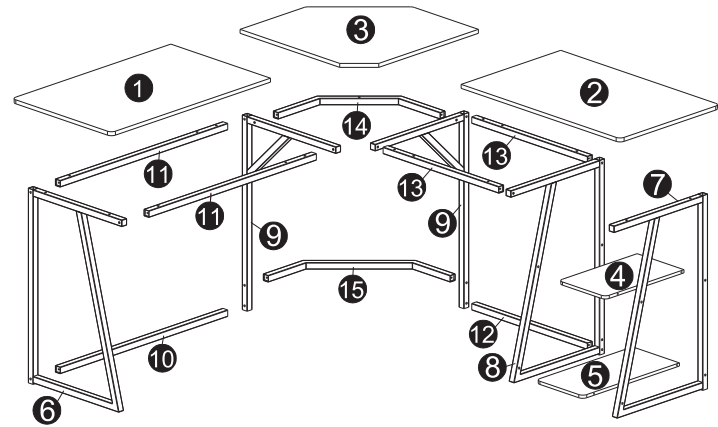

★ Thank you for choosing our products please read the instructions carefully before installation, and please keep the instructions properly

Tipps und tricks

⚠ **WARNING** If any parts are missing or damaged, do not return the damaged item to your dealer; contact Customer Service. Never use damaged parts!

★ Vielen Dank für Ihre Auswahl für unsere Produkte, lesen Sie bitte die Anweisungen sorgfältig vor Ihrer Installation und halten Sie bitte die Anweisungen richtig!

Tipps und tricks

★ Nous vous remercions d'avoir sélectionné nos produits, lisez les instructions attentivement avant l'installation, et gardez les instructions correctement s'il vous plaît!

Conseils et astuces

★ ¡Gracias por elegir nuestros productos, por favor lea las instrucciones cuidadosamente antes de la instalación, y guárdelas correctamente!

Consejos y trucos

★ 弊社の製品を選んでくれてありがとうございます。インストールする前に説明書をご覧ください、それに当説明書を適切に保存してください。

提示と技巧

1. 設備を全て開かない場合、当設備を移動することはできません。
2. 子どもがステレオまたはビデオの設備の上に登ると、体を壊したり、ひどく傷ついたりする恐れがある。設備のリモコンと玩具によって、子どもが設備の上に登りたがっているかも知れないので、設備は子どもの身に倒れる危険がある。
3. 設備の使用に関わる詳細な情報を弊社にご連絡してください。

⚠ **警告** どのような部品が紛失したり壊れたりする場合でも、そのままディーラーのところへ返送しないでください。顧客サービスセンターに連絡してください。壊れた部品を使用しないでください。

★ Grazie per aver scelto i nostri prodotti, si prega di leggere attentamente le istruzioni prima dell'installazione e rispettare le istruzioni corrette!

Suggerimenti e trucchi