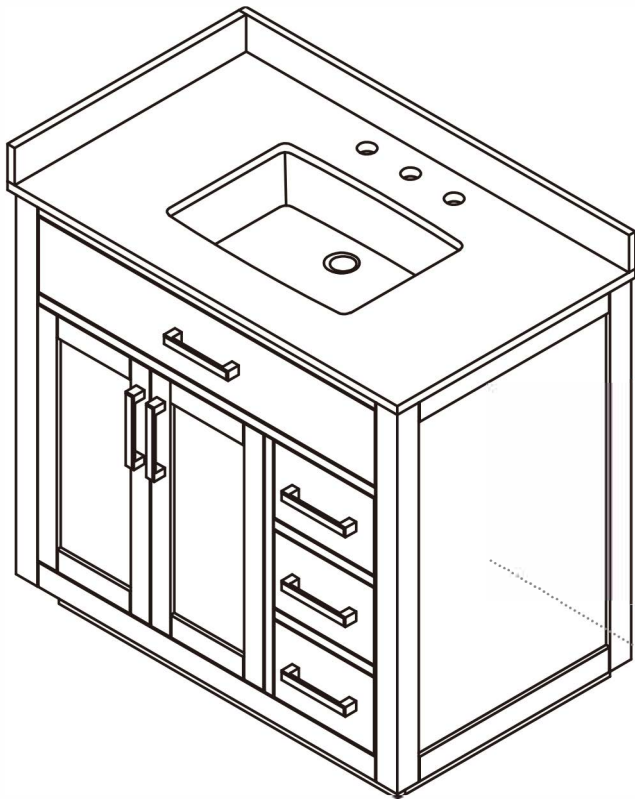

36"W x 22"D
Bathroom Vanity

36"W x 22"D x 34"H inches

INSTALLATION SPECIFICATION

Item			
Color		Light Brown / White / Royal Blue / Natural Ash	
Overall Dimension		36 in W x 22 in D x 34 in H	
Vanity Material		Solid wood and long-lasting plywood	
Hardware Finsh		Zinc Alloy Matte Black(LB)/Brushed Gold(WH/RB/NA)	
Number of Door		2 soft-closing doors	
Number of Drawers		1 flip-down drawer, 2 soft-closing drawers	
Countertop Material		Engineered Stone - Grain White	
Sink	Single Undermount Sink	Shape	Rectangular
Top Thickness	0.8 inch	Installation Type	Freestanding
Assembly Required	Yes	Backsplash Height	4 inch
Sidesplash Width:	21.2 inch	Faucet Hole Spacing(in.):	8 in. widespread

All measurements are approximate. Measurements may vary +/-1/2".
Does not include faucet, drain assembly, P-trap

36 po. L x 22 po. P
Meuble de salle de bain

36 po. L x 22 po. P x 34 po. H inches

SPÉCIFICATION D'INSTALLATION

Article			
Couleur		Marron clair / Blanc / Bleu royal / Frêne naturel	
Dimensions hors tout		36 po. L x 22 po. P x 34 po. H	
Matériau de vanité		Bois massif et contreplaqué durable	
Finition des poignées		Alliage de zinc noir mat (MC)/or brossé (BL/BR/FN)	
Nombre de porte(s)		2 portes à fermeture en douceur	
Nombre de tiroir(s)		1 tiroir rabattable, 2 tiroirs à fermeture douce	
Matériau du comptoir		Pierre compo.site - Grain blanc	
Lavabo	Lavabo sous plan simple	Forme	Rectangulaire
Épaisseur du dessus	0.8 po.uces	Type d'installation	Autopo.rtant
Assemblage requis	Oui	Hauteur du dossier	4 po.uces
Largeur du rebord latéral	21.2 po.uces	Espacement des trous de robinet (po)	Entraxe de 8 po.

Toutes les dimensions sont approximatives. Elles peuvent varier de +/- 1/2 po.
Remarque : Ne comprend pas le robinet, l'ensemble de vidange ou le siphon.