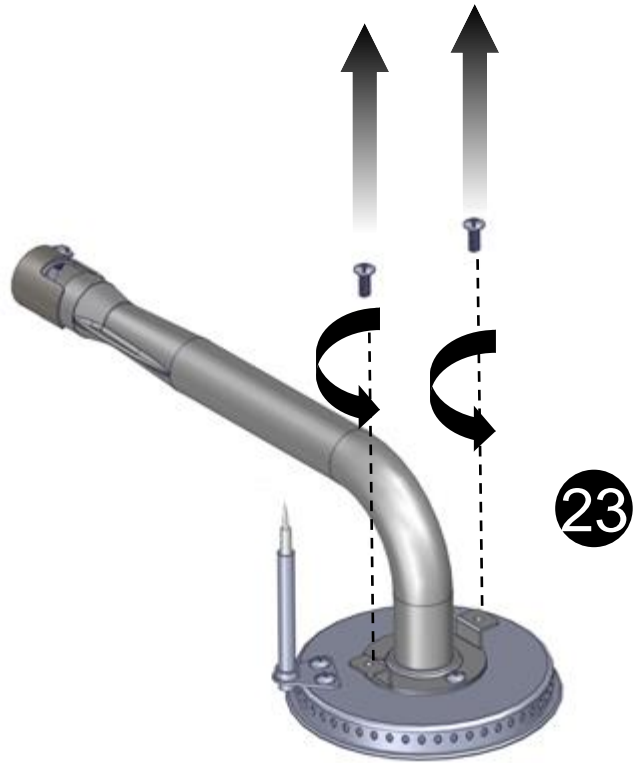

Truss Head Screw  
 Vis cruciforme  
 Tornillo de cabeza ovalada  
 5/32 - 32 x 25/64 "

Flat Washer  
 Rondelle plate  
 Arandela plana  
 5/32"

Flat Washer  
 Rondelle plate  
 Arandela plana  
 1/4"

Axle nut  
 Ecrou d'axe  
 Tuerca de eje  
 W5/16-18"

12

13

14

15

16

17

18

19

20

23

24

25

26

27

28

29