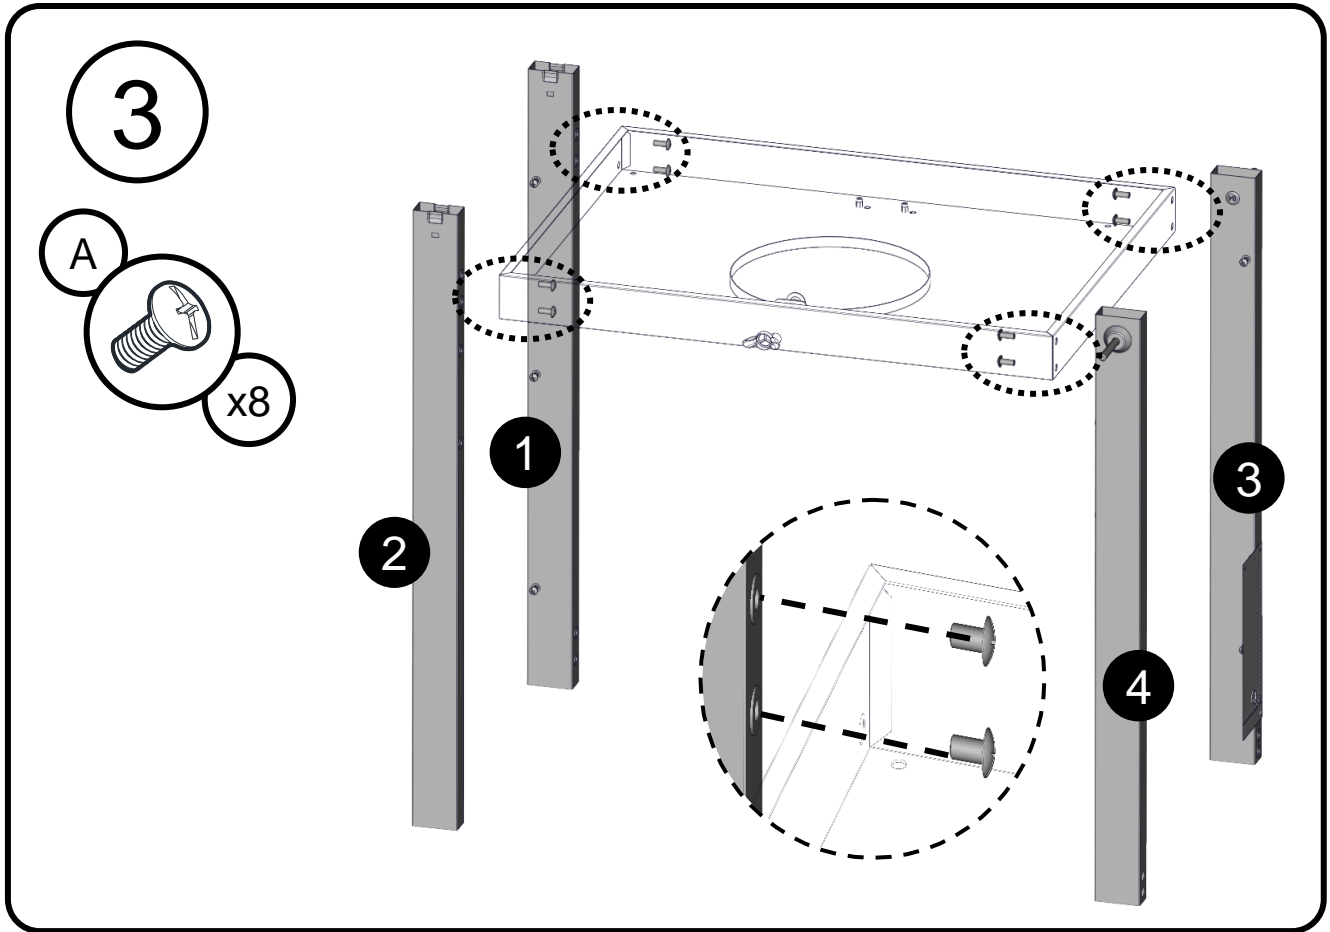

Truss Head Screw  
 Vis cruciforme  
 Tornillo de cabeza ovalada  
 5/32 - 32 x 25/64 "

Flat Washer  
 Rondelle plate  
 Arandela plana  
 5/32"

Flat Washer  
 Rondelle plate  
 Arandela plana  
 1/4"

Axle nut  
 Ecrou d'axe  
 Tuerca de eje  
 W5/16-18"

Flat Washer  
 Rondelle plate  
 Arandela plana  
 5/16"

1

2

7

8

11

A

x4