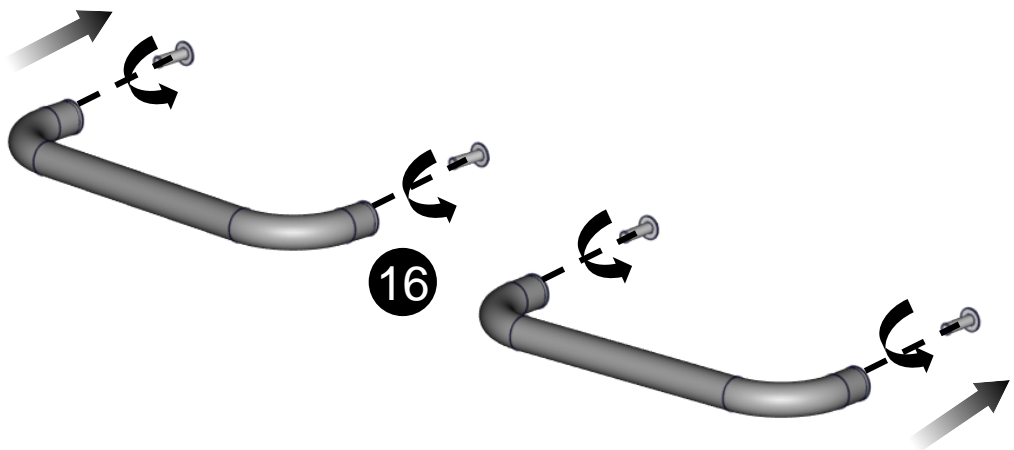

 Algunas partes vienen con los tornillos pre-instalados. Afloje y apriete para el ensamble final.

**Hardware package list**  
**Liste des vis de l'emballage**  
**Lista de tornillos del paquete**

Truss Head Screw  
 Vis cruciforme  
 Tornillo de cabeza ovalada  
 1/4 - 20 x 1/2"

Truss Head Screw  
 Vis cruciforme  
 Tornillo de cabeza ovalada  
 5/32 - 32 x 25/64 "

Flat Washer  
 Rondelle plate  
 Arandela plana  
 5/32"

Flat Washer  
 Rondelle plate  
 Arandela plana  
 1/4"

Axle nut  
 Ecrou d'axe  
 Tuerca de eje  
 W5/16-18"

Flat Washer  
 Rondelle plate  
 Arandela plana  
 5/16"

1

2

7

8

11

A

x4

12

13

14

15

16

17

18

19