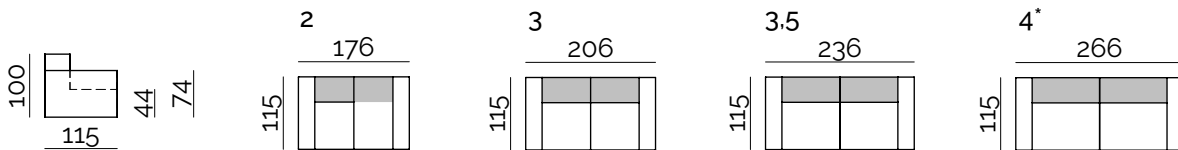

dartford

SPIN
fabryka mebli

3.5**

Buffel 05 / Merle 07 / Presto 03

* two elements/zwei Elemente/deux éléments

SEAT/SITZ/ASSISE	T32 + Bonel 
BACKREST/RÜCKENLEHNE/DOSSIER	Pillows with mixtury insert/Kissen mit Mischeinsatz/Oreillers avec insert mixtury
FRAME/KONSTRUKTION/CARCASSE	Chipboard/Spanplatte/Bois aggloméré 16mm, Wooden slats (birch or beech)/Holzlatten (Birke oder Buche)/Lattes en bois (bouleau ou hêtre), Slats connections are glued, drilled and stapled/Lattenverbindungen werden geklebt, gebohrt und geheftet/Lamelles connexions sont collées, forés et agrafées
LEGS/FÜßE/PIEDS	Wooden/Hölzern/En bois 10cm