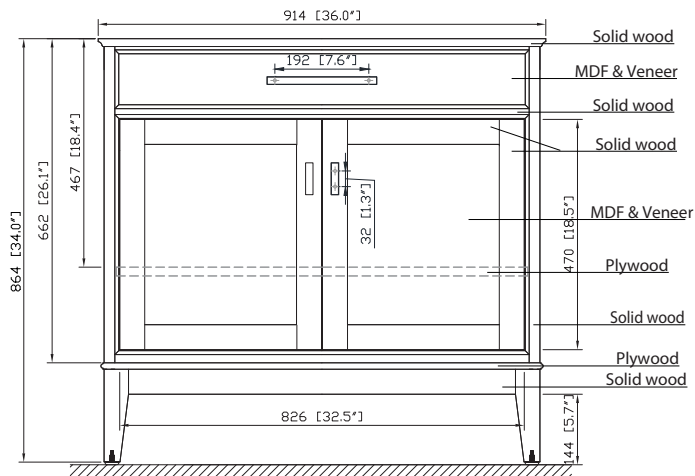

Product Diagrams / Diagrammes Produit

Front / Devant