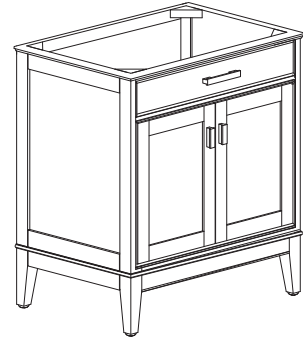

## Features

- Solid poplar frame and birch veneer MDF
- 2 soft-close doors
- 1 interior shelf
- Black Bronze finish hardware
- Adjustable height levelers

## Caractéristiques

- Cadre de peuplier solide et placage de bouleau MDF
- 2 portes de cierre suave
- 1 étagère intérieure
- Quincaillerie avec finition en bronze noir
- Niveladores de altura ajustables

## Nominal Dimension / Dimension Nominale

- 36W x 21D x 34H inches | 914 x 533 x 864 mm

## Nominal Dimension / Dimension Nominale

- 37W x 22D x 8.7H inches | 940 x 560 x 221 mm