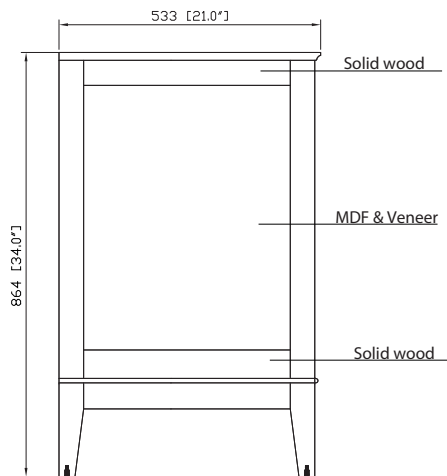

Avanity

MADISON-V36-TO

Features

- Solid poplar frame and birch veneer MDF
- 2 soft-close doors
- 1 interior shelf
- Black Bronze finish hardware
- Adjustable height levelers

Caractéristiques

- Cadre de peuplier solide et placage de bouleau MDF
- 2 portes de cierre suave
- 1 étagère intérieure
- Quincaillerie avec finition en bronze noir
- Niveladores de altura ajustables

Colors / Couleu

- Tobacco / Tabac

Nominal Dimension / Dimension Nominale

- 36W x 21D x 34H inches | 914 x 533 x 864 mm

Product Diagrams / Diagrammes Produit

Side / Côté

For customer support, please call Avanity Corporation at 866-522-5578 weekdays 9:00 to 6:00 PST
Pour le support client, s'il vous plaît appelez au 866-522-5578 Avanity Corporation jours de semaine 9:00-6:00 PST