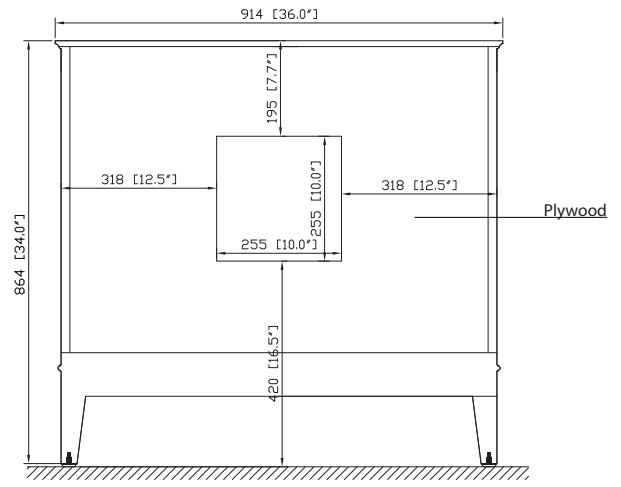

Back / Derrière