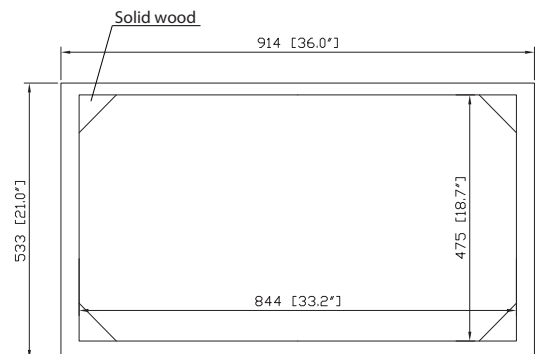

## Nominal Dimension / Dimension Nominale

- 36W x 21D x 34H inches | 914 x 533 x 864 mm

## Product Diagrams / Diagrammes Produit

Front / Devant

Back / Derrière

Side / Côté

Top / Haut

For customer support, please call Avanity Corporation at 866-522-5578 weekdays 9:00 to 6:00 PST  
 Pour le support client, s'il vous plaît appelez au 866-522-5578 Avanity Corporation jours de semaine 9:00-6:00 PST

## Nominal Dimension / Dimension Nominale

- 37W x 22D x 8.7H inches | 940 x 560 x 221 mm