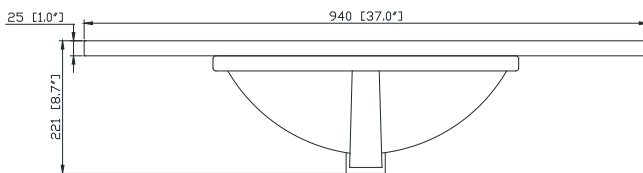

## Nominal Dimension / Dimension Nominale

- 37W x 22D x 8.7H inches | 940 x 560 x 221 mm

## Caractéristiques

- Matériau supérieur de 25 mm d'épaisseur
- Pré-installé avec évier rectangulaire CUM20WT-R
- Dessus pré-percé pour un robinet large de 8 po
- Dossier de 4" inclus

## Product Diagrams / Diagrammes Produit

Top / Haut

Front / De face

Side / Côté