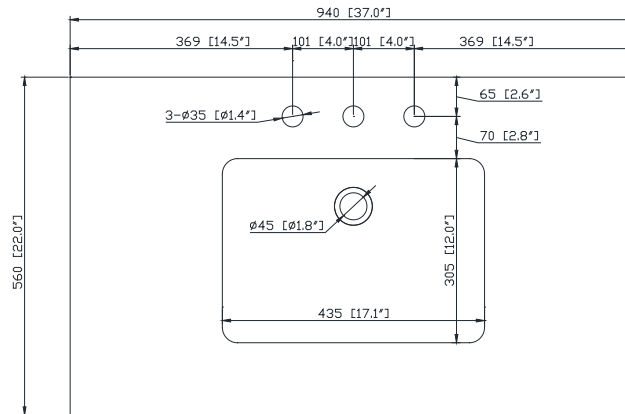

Product Diagrams / Diagrammes Produit

Top / Haut