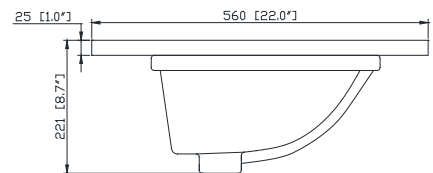

## Nominal Dimension / Dimension Nominale

- 36W x 21D x 34H inches | 914 x 533 x 864 mm

## Nominal Dimension / Dimension Nominale

- 37W x 22D x 8.7H inches | 940 x 560 x 221 mm

## Caractéristiques

- Matériau supérieur de 25 mm d'épaisseur
- Pré-installé avec évier rectangulaire CUM20WT-R
- Dessus pré-percé pour un robinet large de 8 po
- Dossier de 4" inclus

## Product Diagrams / Diagrammes Produit

Top / Haut

Front / De face

Side / Côté