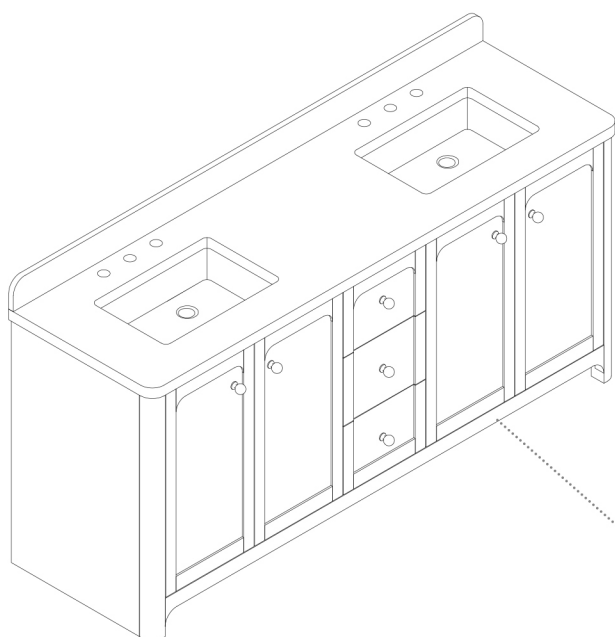

Milner

72"W x 22"D
Bathroom Vanity

72"W×22"D×34"H inches

INSTALLATION SPECIFICATION

Color	Brushed Oak		
Vanity Material	Solid poplar wood, and long-lasting plywood		
Countertop Material	Engineered Stone - Grain White		
Hardware Finish	Zinc Alloy - Brushed Gold	Shape	Rectangular
Number of Door(s)	4 soft-closing doors	Number of Drawer(s)	3 soft-closing drawers
Top Thickness	1.4 inch	Installation Type	Freestanding
Assembly Required	Partial Assembly Required	Back/Side-splash Height	4 inch
Faucet Hole Spacing(in.)	8 in.widespread	Sink	Double Undermount Sink
Overall Dimension	72"W x 22"D x 34"H	Item Weight	298 lbs
Package Dimensions	76"W x 26"D x 40"H	Package Weight	344lbs
Palletized Dimensions	80"W x 32"D x 45"H	Palletized Weight	386 lbs
Pallet Size	80"W x 32"D x 5"H	Shipped with Pallet	Yes
Freight Class	175	NMFC	79300-4

Note : Does not include faucet, drain assembly, sidesplash or P-trap. Mirror(s) and faucet(s) are sold separately.

Milner

72 po. L x 22 po. P

Meuble de salle de bain

72 po. L x 22 po. P x 34 po. H

SPÉCIFICATION D'INSTALLATION

Couleur	Chêne brossé		
Matériel de vanité:	Bois de peuplier solide et contreplaqué durable		
Matériel de comptoir:	Pierre d'ingénierie - Grain White		
Finsh matériel	Alliage de zinc - Or brossé	Forme	Rectangulaire
Nombre de porte	4 portes à fermeture douce	Nombre de tiroirs	3 tiroirs à fermeture douce
Épaisseur supérieure	1.4 pouce	Type d'installation	Indépendant
Assemblage requis	Assemblage partiel requis	Hauteur d'éclaboussement arrière/latéral	4 pouces
Espacement du trou du robinet (en.)	8 pouces répandu	Évier	Éviers double sous-monté
Dimension globale	72" L x 22" D x 34" H	Poids de l'article	298 livres
Dimensions de l'emballage	76" L x 26" D x 40" H	Poids de l'emballage	344 livres
Dimensions pallétisées	80" L x 32" D x 45" H	Poids pallétisé	386 livres
Taille de palette	80" L x 32" D x 5" H	Expédié avec palette	Oui
Classe de fret	175	NMFC	79300-4