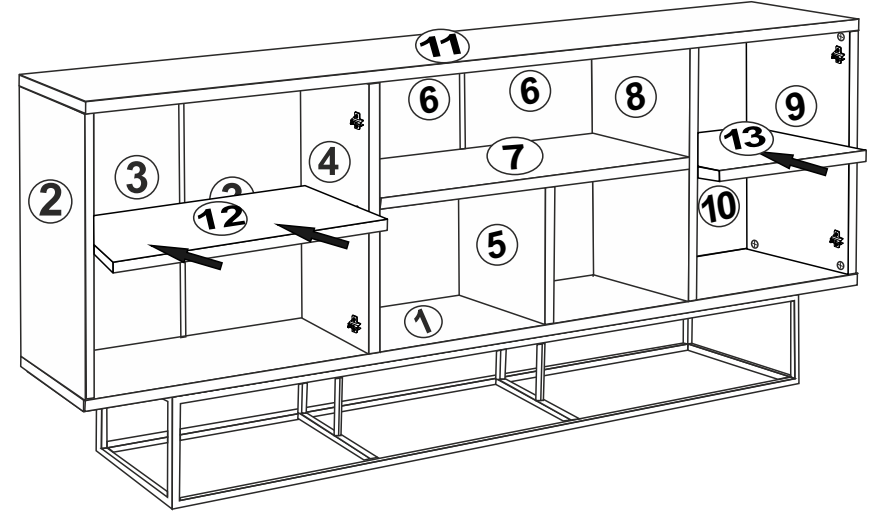

1

11

4

MİNİFIX GÖVDE
(MINIFIX BODY)

x2

MİNİFIX GÖVDE
(MINIFIX BODY)

x2

5

Not : Seyyar Rafları
Çapraz Yerleştirin.
(Place Horizontal On The
Movable Shelves.)

DÜZ MENTEŞE
(HINGE)
X2

3.5 X 18 SUNTA VIDASI
(3.5 X 18 SCREW) x4

SÜPER DEVE MENTEŞE
(SÜPER CAMEL HİNGE)
X4

3.5 X 18 SUNTA VIDASI
(3.5 X 18 SCREW) x8