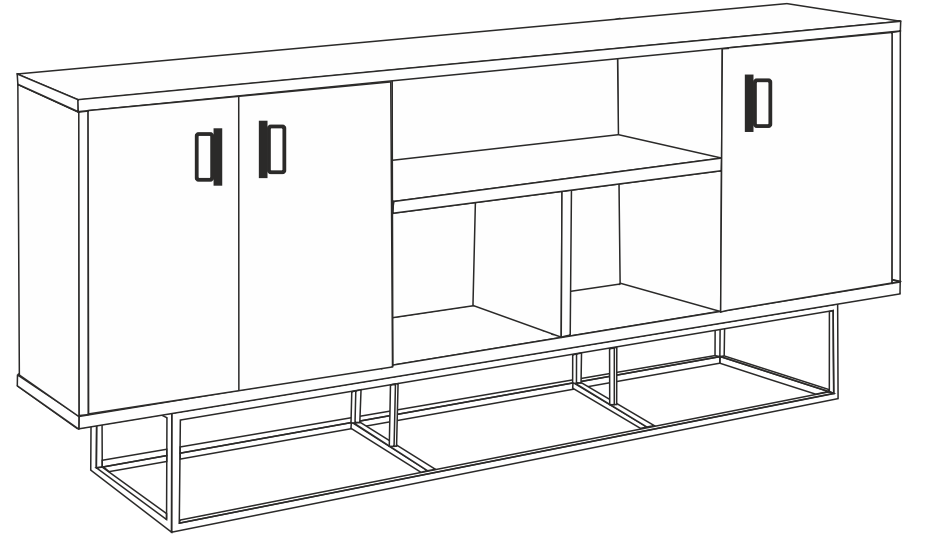

QUANTUM MEDULA KONSOL
KURULUM ŐEMASI
ASSEMBLY GUIDE

Bu modül iki kiři tarafından kurulmalıdır.
This unit should be assembled by two persons.

Bu modülün kurulumu için gerekli olan araçlar.
The necessary tools (not included)