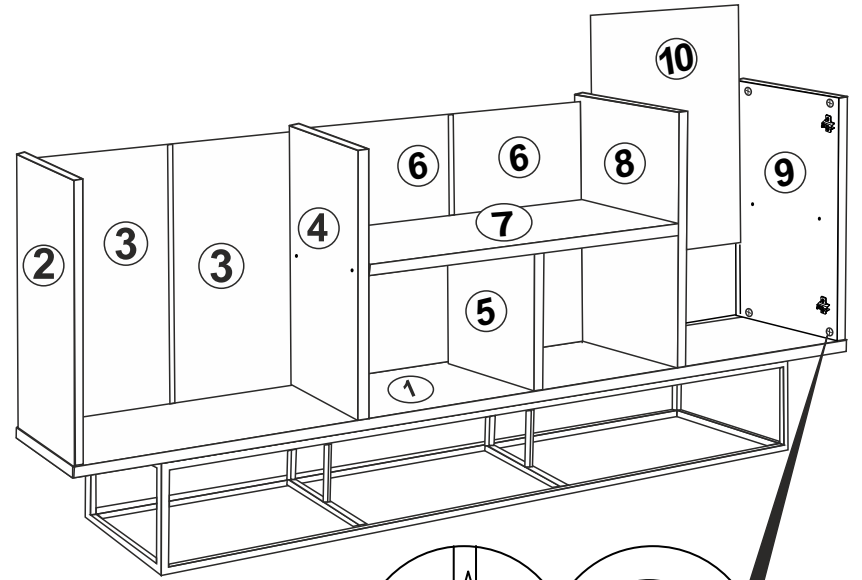

Not : Seyyar Rafları
Çapraz Yerleştirin.
(Place Horizontal On The
Movable Shelves.)

DÜZ MENTEŞE
(HINGE)
X2

3.5 X 18 SUNTA VIDASI
(3.5 X 18 SCREW) x4

SÜPER DEVE MENTEŞE
(SÜPER CAMEL HİNGE)
X4

3.5 X 18 SUNTA VIDASI
(3.5 X 18 SCREW) x8

14

16

10

9

6

**MİNİFİX GÖVDE
(MINIFIX BODY)**
x2

**MİNİFİX GÖVDE
(MINIFIX BODY)**
x2

7