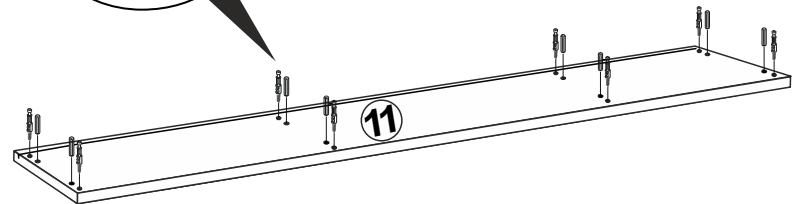

**MİNİFİX GÖVDE
(MINIFIX BODY)**
x2

**MİNİFİX GÖVDE
(MINIFIX BODY)**
x2

7

**MİNİFİX GÖVDE
(MINIFIX BODY)**
x2

**MİNİFİX MİL
(MINIFIX SHAFT)**
x8

**KAVELA
(DOWEL)**
x8

8