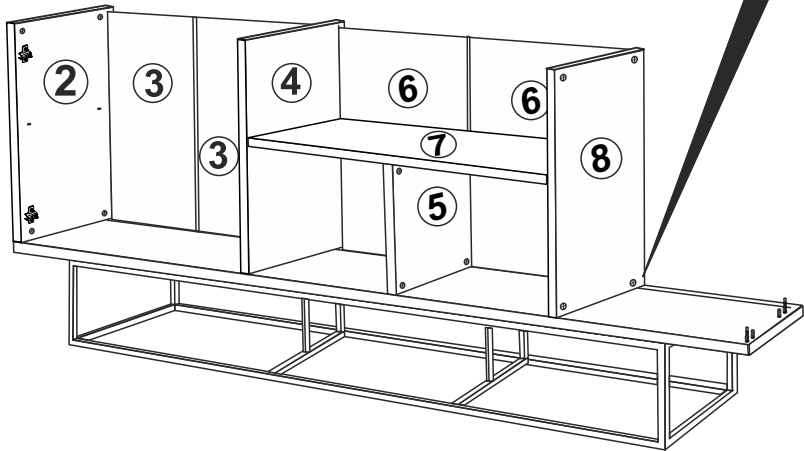

Not : Seyyar Rafları
Çapraz Yerleştirin.
(Place Horizontal On The
Movable Shelves.)

DÜZ MENTEŞE
(HINGE)
X2

3.5 X 18 SUNTA VIDASI
(3.5 X 18 SCREW) x4

SÜPER DEVE MENTEŞE
(SÜPER CAMEL HİNGE)
X4

3.5 X 18 SUNTA VIDASI
(3.5 X 18 SCREW) x8

14

16

10

9

6

**MİNİFİX GÖVDE
(MINIFIX BODY)**
x2

**MİNİFİX GÖVDE
(MINIFIX BODY)**
x2

7