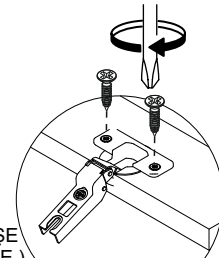

Not : Seyyar Rafları
Çapraz Yerleştirin.
(Place Horizontal On The
Movable Shelves.)

DÜZ MENTEŞE
(HINGE)
X2

3.5 X 18 SUNTA VIDASI
(3.5 X 18 SCREW) x4

SÜPER DEVE MENTEŞE
(SÜPER CAMEL HİNGE)
X4

3.5 X 18 SUNTA VIDASI
(3.5 X 18 SCREW) x8

14

16

10

9

6

**MİNİFİX GÖVDE
(MINIFIX BODY)**
x2

**MİNİFİX GÖVDE
(MINIFIX BODY)**
x2

7