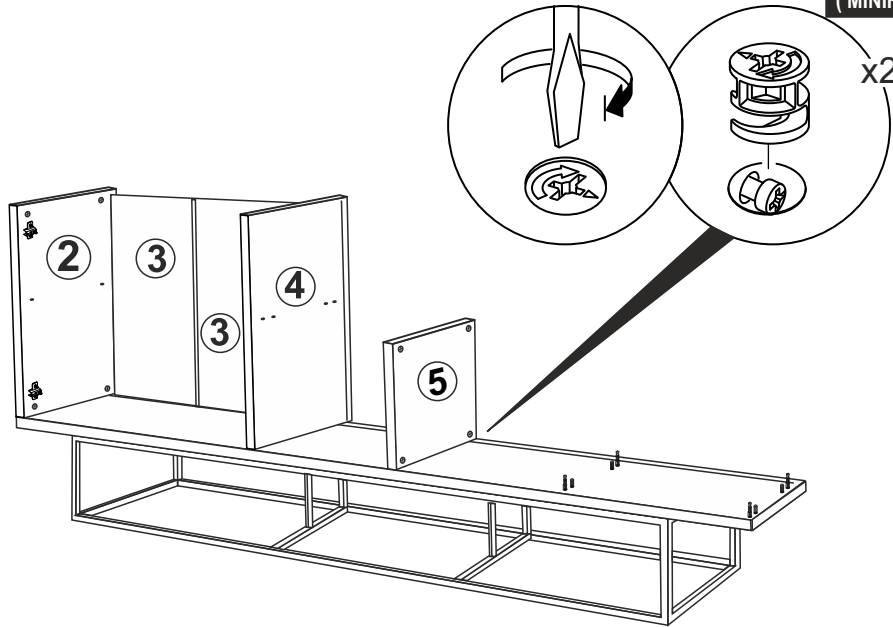

* AKSESUARLARI GÖSTERİLDİĞİ GİBİ DÜZ BİR ZEMİN ÜZERİNDE TAKINIZ...

* ÜRÜNÜ KURARKEN MONTAJ SIRASINI TAKİP EDİNİZ

* FIX THE ACCESSORIES AS SHOWN FOLLOW THE
INSTALLATION SEQUENCE WHILE INSTALLING THE PRODUCT.

1

11

4

MİNİFIX GÖVDE
(MINIFIX BODY)

x2

MİNİFIX GÖVDE
(MINIFIX BODY)

x2

5

Not : Seyyar Rafları
Çapraz Yerleştirin.
(Place Horizontal On The
Movable Shelves.)

DÜZ MENTEŞE
(HINGE)
X2

3.5 X 18 SUNTA VIDASI
(3.5 X 18 SCREW) x4

SÜPER DEVE MENTEŞE
(SÜPER CAMEL HİNGE)
X4

3.5 X 18 SUNTA VIDASI
(3.5 X 18 SCREW) x8