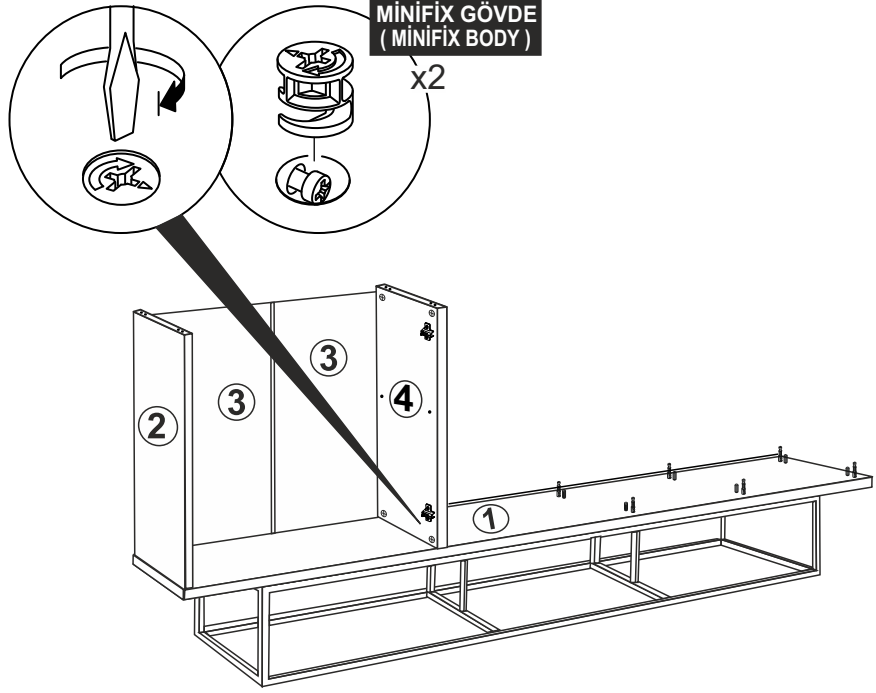

* AKSESUARLARI GÖSTERİLDİĞİ GİBİ DÜZ BİR ZEMİN ÜZERİNDE TAKINIZ...

* ÜRÜNÜ KURARKEN MONTAJ SIRASINI TAKİP EDİNİZ

* FIX THE ACCESSORIES AS SHOWN FOLLOW THE
INSTALLATION SEQUENCE WHILE INSTALLING THE PRODUCT.

1

11

4

MİNİFIX GÖVDE
(MINIFIX BODY)

x2

MİNİFIX GÖVDE
(MINIFIX BODY)

x2

5

Not : Seyyar Rafları
Çapraz Yerleştirin.
(Place Horizontal On The
Movable Shelves.)

DÜZ MENTEŞE
(HINGE)
X2

3.5 X 18 SUNTA VIDASI
(3.5 X 18 SCREW) x4

SÜPER DEVE MENTEŞE
(SÜPER CAMEL HİNGE)
X4

3.5 X 18 SUNTA VIDASI
(3.5 X 18 SCREW) x8