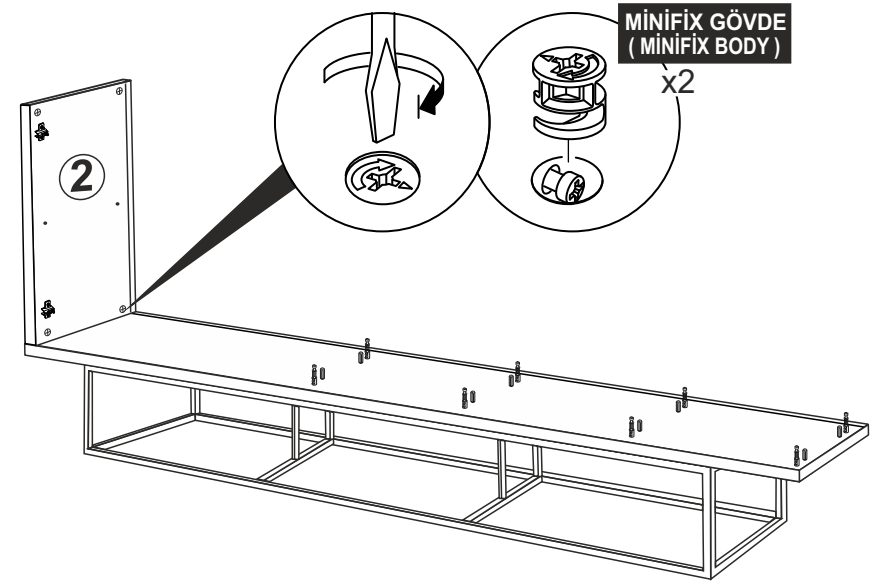

AKSESUAR LİSTESİ / ACCESSORY LIST

MINIFIX MİL X 24 (MINIFIX SHAFT)	MINIFIX GÖVDE X 24 (MINIFIX BODY)	KAVELA x 24 (DOWEL)	RAF PİMİ x 8 (PLASTIC PIN)
SÜPER DEVE MENTEŞE X4 (SÜPER CAMEL HINGE)	DÜZ MENTEŞE X4 (HINGE)	KULP X 3 (HOLDER)	KULP VİDASI X 6 (HOLDER SCREW)
4X18 SUNTA VİDASI X 36 (4X18 SCREW)	ÇEKTİRME VİDASI X 4 (PULLING SCREW)	ARKALIK KÖŞE X 12 (CORNER WEDGE)	AYAK KEÇESİ X 4 (FOOT SEAL)
H PROFİL X2 (H PROFILE)			

* AKSESUARLARI GÖSTERİLDİĞİ GİBİ DÜZ BİR ZEMİN ÜZERİNDE TAKINIZ...

* ÜRÜNÜ KURARKEN MONTAJ SIRASINI TAKİP EDİNİZ

* FIX THE ACCESSORIES AS SHOWN FOLLOW THE
INSTALLATION SEQUENCE WHILE INSTALLING THE PRODUCT.

1

11

4

MİNİFIX GÖVDE
(MINIFIX BODY)

x2

MİNİFIX GÖVDE
(MINIFIX BODY)

x2

5

Not : Seyyar Rafları
Çapraz Yerleştirin.
(Place Horizontal On The
Movable Shelves.)

DÜZ MENTEŞE
(HINGE)
X2

3.5 X 18 SUNTA VIDASI
(3.5 X 18 SCREW) x4

SÜPER DEVE MENTEŞE
(SÜPER CAMEL HİNGE)
X4

3.5 X 18 SUNTA VIDASI
(3.5 X 18 SCREW) x8