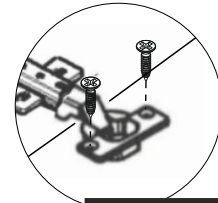

* AKSESUARLARI GÖSTERİLDİĞİ GİBİ DÜZ BİR ZEMİN ÜZERİNDE TAKINIZ...

* ÜRÜNÜ KURARKEN MONTAJ SIRASINI TAKİP EDİNİZ

* FIX THE ACCESSORIES AS SHOWN FOLLOW THE
INSTALLATION SEQUENCE WHILE INSTALLING THE PRODUCT.

1

11

4

MİNİFIX GÖVDE
(MINIFIX BODY)

x2

MİNİFIX GÖVDE
(MINIFIX BODY)

x2

5

Not : Seyyar Rafları
Çapraz Yerleştirin.
(Place Horizontal On The
Movable Shelves.)

DÜZ MENTEŞE
(HINGE)
X2

3.5 X 18 SUNTA VIDASI
(3.5 X 18 SCREW) x4

SÜPER DEVE MENTEŞE
(SÜPER CAMEL HİNGE)
X4

3.5 X 18 SUNTA VIDASI
(3.5 X 18 SCREW) x8