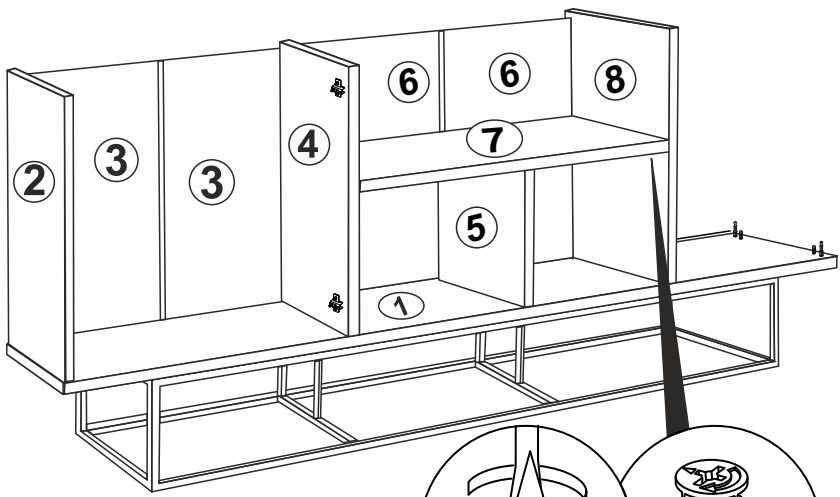

Not : Seyyar Rafları
Çapraz Yerleştirin.
(Place Horizontal On The
Movable Shelves.)

DÜZ MENTEŞE
(HINGE)
X2

3.5 X 18 SUNTA VIDASI
(3.5 X 18 SCREW) x4

SÜPER DEVE MENTEŞE
(SÜPER CAMEL HİNGE)
X4

3.5 X 18 SUNTA VIDASI
(3.5 X 18 SCREW) x8

14

16

10

9

6

**MİNİFİX GÖVDE
(MINIFIX BODY)**
x2

**MİNİFİX GÖVDE
(MINIFIX BODY)**
x2

7