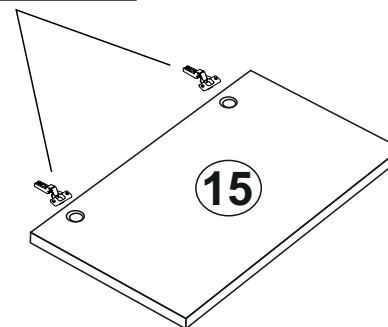

1

11

4

MİNİFIX GÖVDE
(MINIFIX BODY)

x2

MİNİFIX GÖVDE
(MINIFIX BODY)

x2

5

Not : Seyyar Rafları
Çapraz Yerleştirin.
(Place Horizontal On The
Movable Shelves.)

DÜZ MENTEŞE
(HINGE)
X2

3.5 X 18 SUNTA VIDASI
(3.5 X 18 SCREW) x4

SÜPER DEVE MENTEŞE
(SÜPER CAMEL HİNGE)
X4

3.5 X 18 SUNTA VIDASI
(3.5 X 18 SCREW) x8