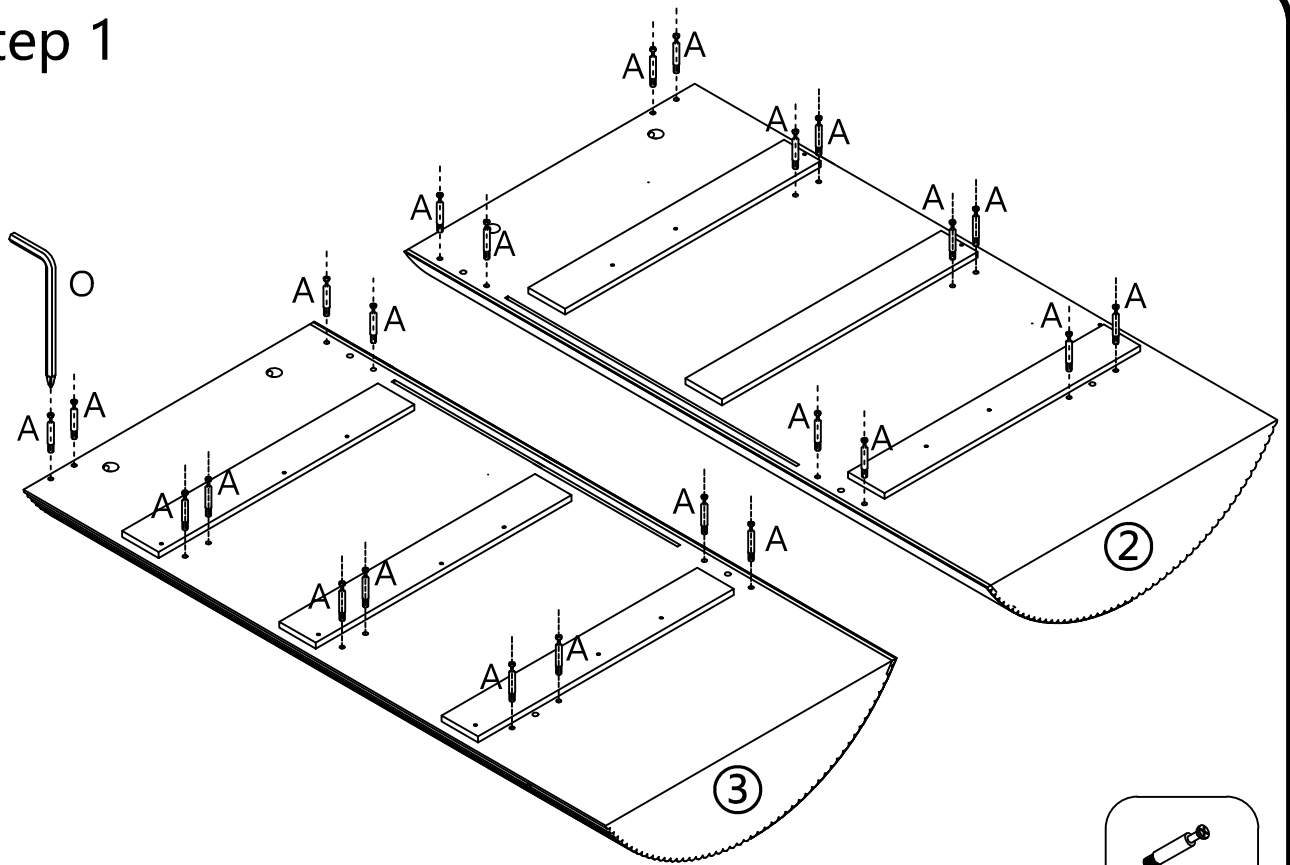

Step 1

Step 2

C-CL X3

C-CR X3

Email: vimitty-service@outlook.com
SUPPORT: +18882062161