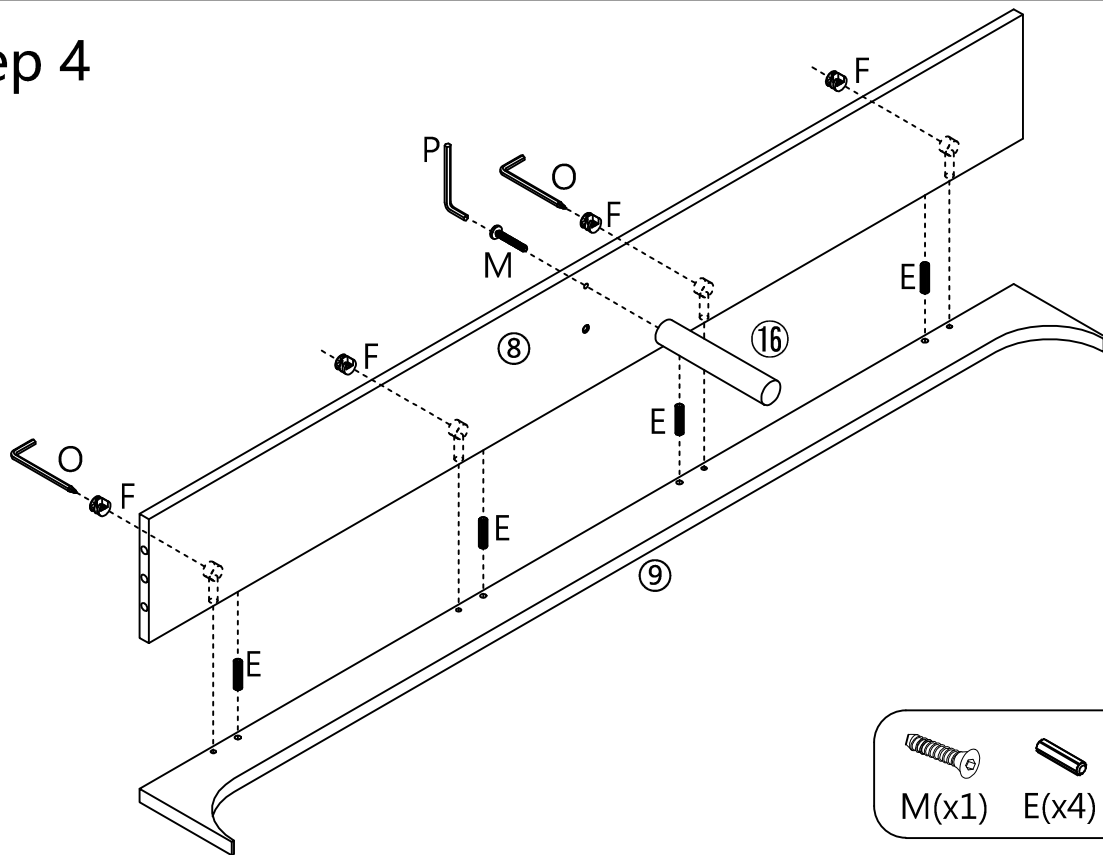

Step 4

M(x1)
E(x4)
F(x4)