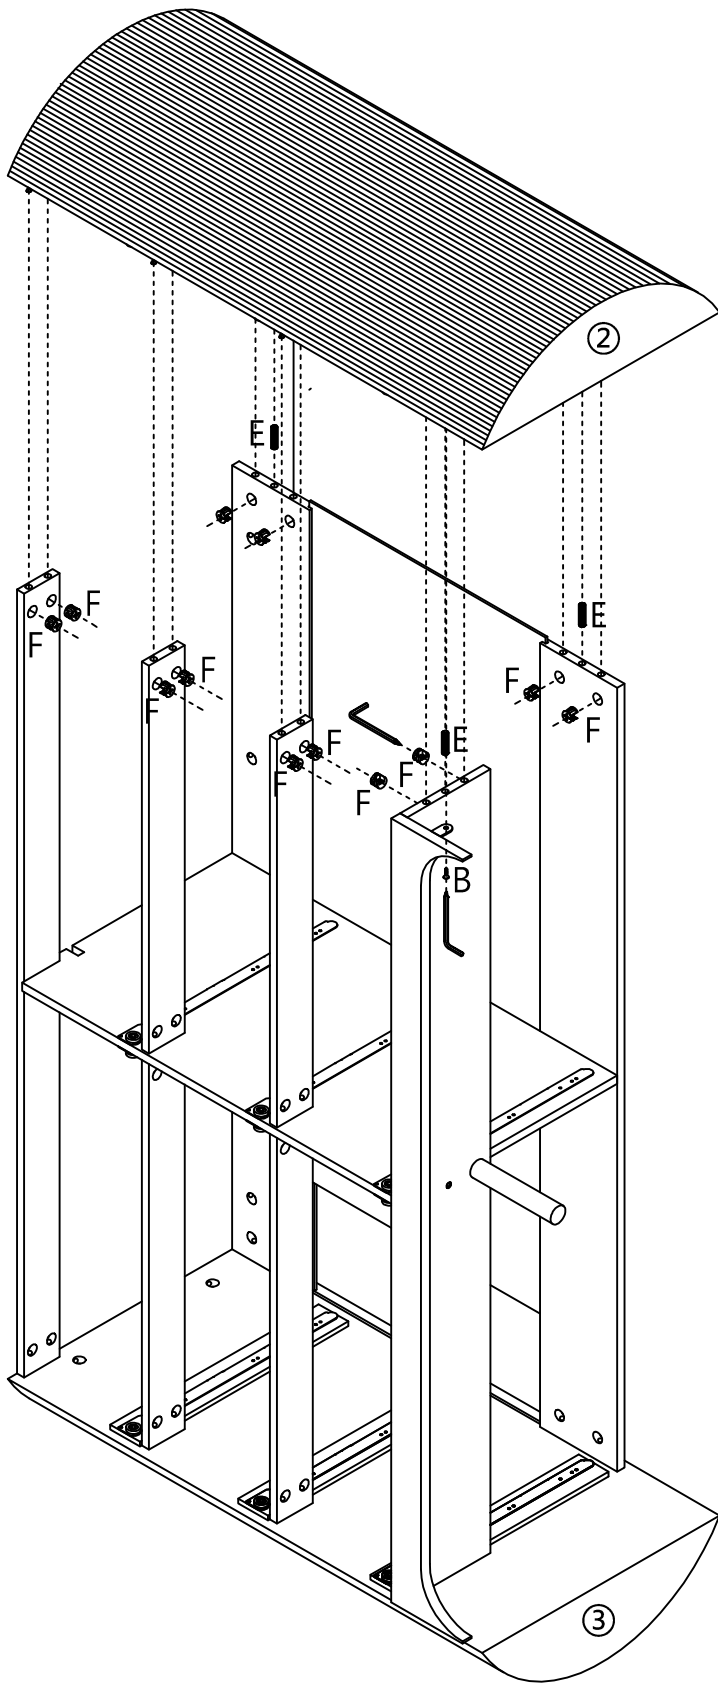

Step 11

- B(x1)
- E(x3)
- F(x12)

Email: vimitty-service@outlook.com
SUPPORT: +18882062161