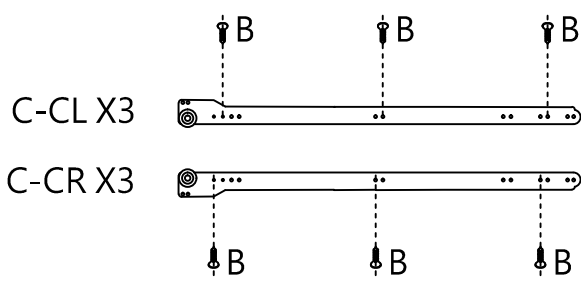

Step 5

B(x18)
CL
CR
C(x3)

Email: vimityy-service@outlook.com
SUPPORT: +18882062161