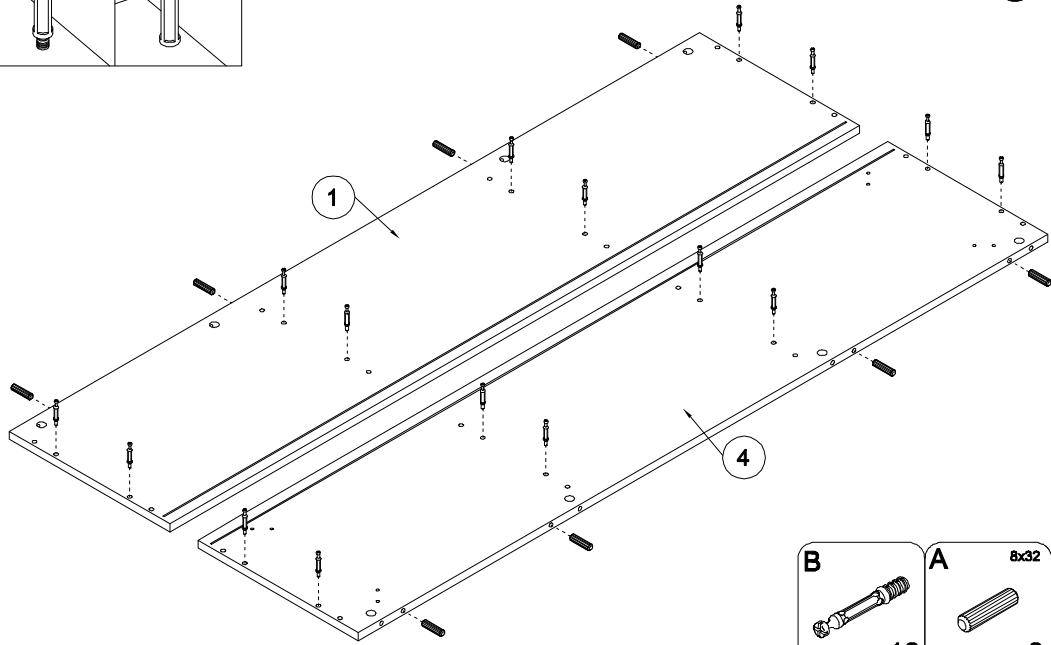

(IT) Istruzioni di montaggio

(PL) Instrukcja montażu

(SK) Návod na montáž

(RO) Instrucțiuni de montaj

(RU) Инструкции по монтажу

20 min.

1

V 3x13 x18	M M4x22 x5	W3 x5	GLUE x1	ZC x8	N 3x20 x8	X x10	TB x1	TA x1
WB x1	ZG x3	HD x8	NGD x4	C x24	Z x24	NA 4x13 x8	Z x8	
B x24	A 6x32 x26	R x4	H 6,3x13 x8	ND 3,5x16 x19	PPW x6	PC x4	YD 7x50 x3	

2

3

- | | |
|----------|----------|
| B | A |
| | |
| x16 | 8x32 x8 |

- | | | | | |
|----------|----------|-----------|------------|------------|
| A | K | H | ND | PPW |
| | | | | |
| 8x32 x16 | x4 | 8,5x13 x8 | 3,5x15 x12 | x6 |

x1 | TA

x1 | Z

x8 | ND 3,5x16

x7 | V 3x13

x18 |
|---|--|---|---|---|