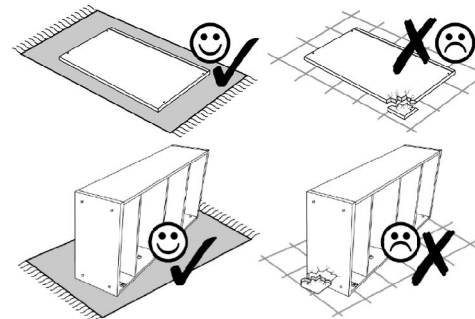

(IT) Istruzioni di montaggio

(PL) Instrukcja montażu

(SK) Návod na montáž

(RO) Instrucțiuni de montaj

(RU) Инструкции по монтажу

20 min.

1

V 3x13 x18	M M4x22 x5	W3 x5	GLUE x1	ZC x8	N 3x20 x8	X x10	TB x1	TA x1
WB x1	ZG x3	HD x8	NGD x4	C x24	Z x24	NA 4x13 x8	Z x8	
B x24	A 6x32 x26	R x4	H 6,3x13 x8	ND 3,5x16 x19	PPW x6	PC x4	YD 7x50 x3	

2

3

- | | |
|----------|----------|
| B | A |
| | |
| x16 | 8x32 x8 |

- | | | | | |
|----------|----------|-----------|------------|------------|
| A | K | H | ND | PPW |
| | | | | |
| 8x32 x16 | x4 | 8,5x13 x8 | 3,5x15 x12 | x6 |