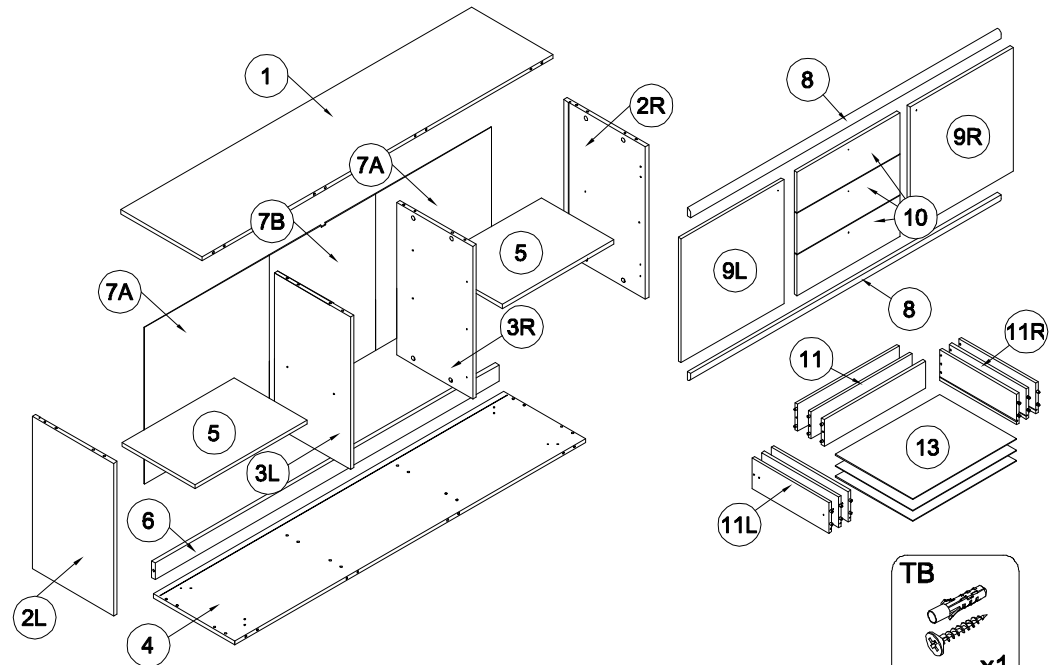

(IT) Istruzioni di montaggio

(PL) Instrukcja montażu

(SK) Návod na montáž

(RO) Instrucțiuni de montaj

(RU) Инструкции по монтажу

20 min.

1

V 3x13 x18	M M4x22 x5	W3 x5	GLUE x1	ZC x8	N 3x20 x8	X x10	TB x1	TA x1
WB x1	ZG x3	HD x8	NGD x4	C x24	Z x24	NA 4x13 x8	Z x8	
B x24	A 6x32 x26	R x4	H 6,3x13 x8	ND 3,5x16 x19	PPW x6	PC x4	YD 7x50 x3	

2

3

- | | |
|----------|----------|
| B | A |
| | |
| x16 | 8x32 x8 |

- | | | | | |
|----------|----------|-----------|------------|------------|
| A | K | H | ND | PPW |
| | | | | |
| 8x32 x16 | x4 | 8,5x13 x8 | 3,5x15 x12 | x6 |