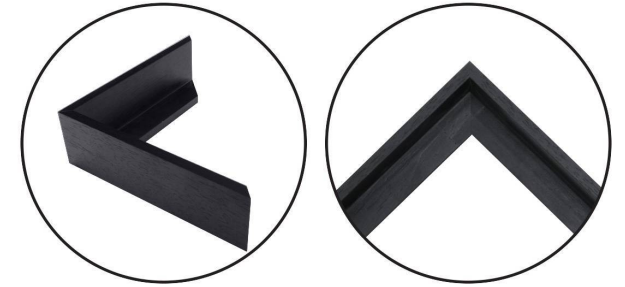

WENDOVER ART GROUP

ITEM NUMBER : **CK0661**

TITLE : **Elemental Motif 1**

OUTWARD DIMENSION (W X H) : **57" x 38"**

FRAME (WIDTH X DEPTH) : **M1112 | 0.38" x 2.25"**

FRAME FINISH : **Floater Frame**

Black Woodgrain

DESCRIPTION :

Giclee on White Maple Wood, Hangs Horizontally and Vertically