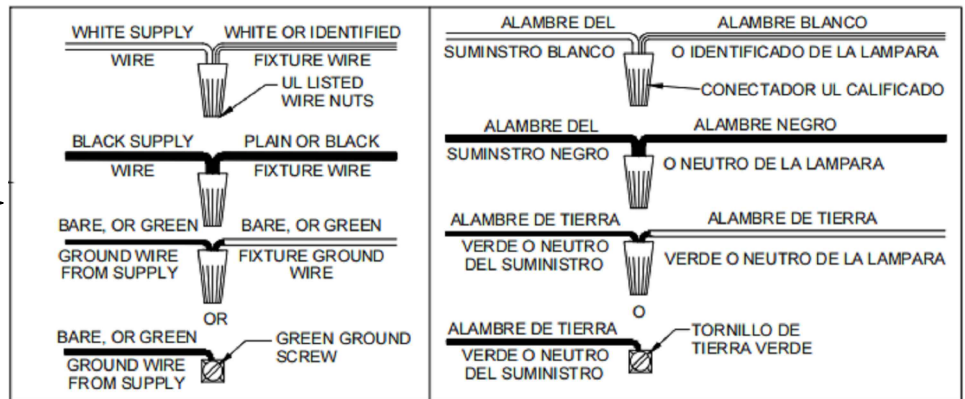

Caution: Electrician installation highly recommended. All glass is fragile, use care when handling glass component(s) and/or lamp(s). Read instructions carefully and turn electricity off at the main circuit breaker panel before beginning installation.

Advertencia: Si usa alguien dispositivo especial de control con este aparato de luz, siga las instrucciones cuidadosamente para asegurar la completa conformidad con los requisitos N.E.C. Si existe alguna duda, contacte un electricista calificado.

Precaución: Instalación de electricista altamente recomendada. El vidrio es frágil: Tenga cuidado al manipular el (los) elemento(s) de vidrio y/o la(s) bombilla(s). Lea atentamente las instrucciones y encienda la electricidad en el panel del interruptor principal antes de comenzar la instalación.

Important Notice: This is a generic instruction sheet used for various fixtures. Fixture shape and style may vary. Glass, Shade, Diffuser shape and style may vary.

Aviso Importante: Esta es una hoja de instrucciones genérica utilizada para varios accesorios. La forma y el estilo del accesorio pueden variar. El vidrio, la sombra, la forma del difusor y el estilo pueden variar.

ASSEMBLY STEPS:

PASOS PARA ENSAMBLAR:

MODE D'ASSEMBLAGE:

- 1.D,C → A
- 2.H,G → B
- 3.F,E → C
- 4.K → J
- 5.L → J

PARTS INCLUDING:

- (A) Junction box(Not included)
- (C) Mounting plate (1)
- (E) Back plate (1)
- (F) Decorative nut (2)
- (G) Leading Wires(Not included)
- (H) Wires (1)
- (I) Green ground screw (1)
- (J) Socket (1)
- (K) Glass shade (1)
- (L) Light Bulb(Not included)

ACCESSORIES ENCLOSED:

- (D) Mounting screws (2)
- (B) Plastic wire connector (3)