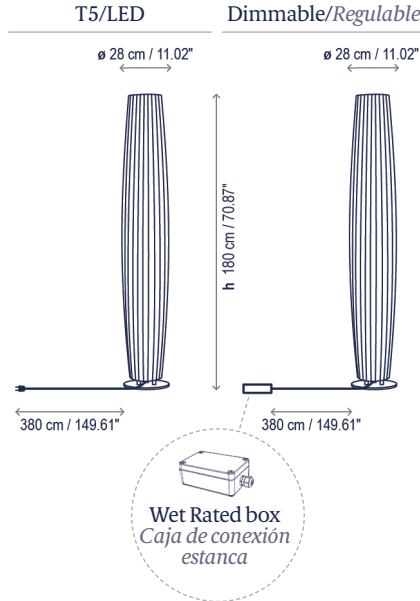

Maxi P/180 Outdoor

Design / Diseño:
Joana Bover / 2004

Typology: Floor lamp
Tipología: Pie

Environment: Outdoor
Ambiente: Exterior

Technical description / Descripción técnica:

Net Weight: 30,42 lbs
Peso Neto: 30.42 lbs

1 Box/Caja
13.78 x 12.99 x 79.13 inches | 8.1985 ft³
Gross Weight / Peso bruto: 39.9 lbs

Medium density polyethylene, Iron, Stainless steel.

Materiales: Polietileno de media densidad, Hierro, Acero inoxidable.

Lamps description / Descripción lámpara:

120-277V 50/60Hz | WET | IP-66 | 2 x 54W Minibipin T5 L. Fluor

Ref	Finishing / Acabados	Ean13
3229500U	White Polyethylene Shade Pantalla Polietileno Blanco	8436535532761

Lamps description / Descripción lámpara:

120V 60Hz | WET | IP-66 | 49.2 W LED / CRI: 90 / 2700K
7500 lm light source / fuente de luz

Ref	Finishing / Acabados	Ean13
2950130300U	LED - White Polyethylene Shade LED - Pantalla Polietileno Blanco	8436544895802