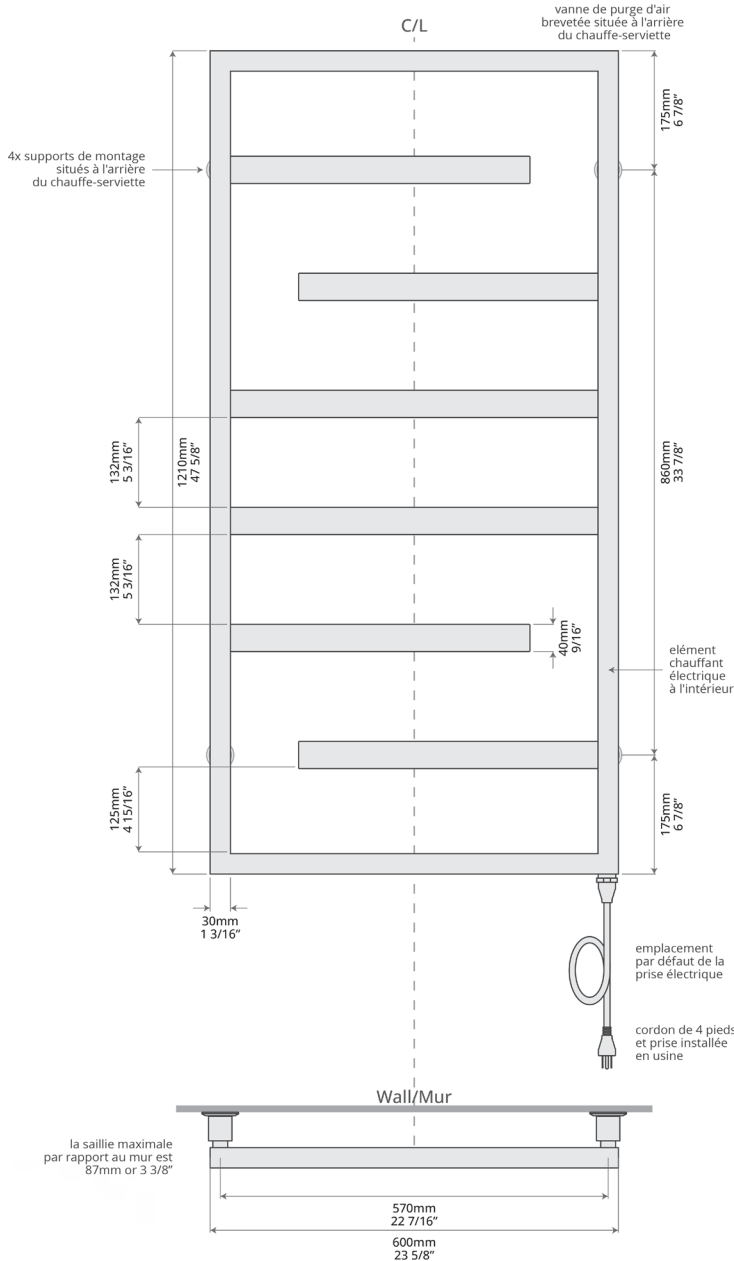

**Installation - BRANCHÉ**

- Le cordon d'alimentation est placé par défaut dans la colonne de droite, mais il peut être commandé à l'avance dans la colonne de gauche
- Cordon de 4 pieds IP55 avec prise montée en usine

**Option supplémentaire disponible**

- Interrupteur intelligent Wi-Fi programmable

**FINITIONS:**

**Dimensions (LxHxP):**

23 5/8" x 47 5/8" x 3 1/4"  
(600mm x 1210mm x 82mm)

Modèle #	Description	Finition	Watts	Volts	Poids (l)	Type de métal
E92402	23.5"x47.5" Vasto Branchement électrique	Blanc mat	300W	120V	27	Acier doux
E92403	23.5"x47.5" Vasto Branchement électrique	Chrome	150W	120V	27	Acier doux
E92404	23.5"x47.5" Vasto Branchement électrique	Nickel brossé	150W	120V	27	Acier inoxydable
E92405	23.5"x47.5" Vasto Branchement électrique	Noir mat	300W	120V	27	Acier doux
E92406	23.5"x47.5" Vasto Branchement électrique	Nickel poli	150W	120V	27	Acier inoxydable
E92408	23.5"x47.5" Vasto Branchement électrique	Or brossé PVD	150W	120V	27	Acier inoxydable
E92409	23.5"x47.5" Vasto Branchement électrique	Bronze brossé PVD	150W	120V	27	Acier inoxydable

Schéma et mesures:

Que contient la boîte?

- 1 chauffe-serviette (élément chauffant avec le branchement électrique est fourni)
- 4 vis
- 4 ancrages muraux
- 4 vis de réglage
- 4 supports de montage (jeu)
- 1 clé allen