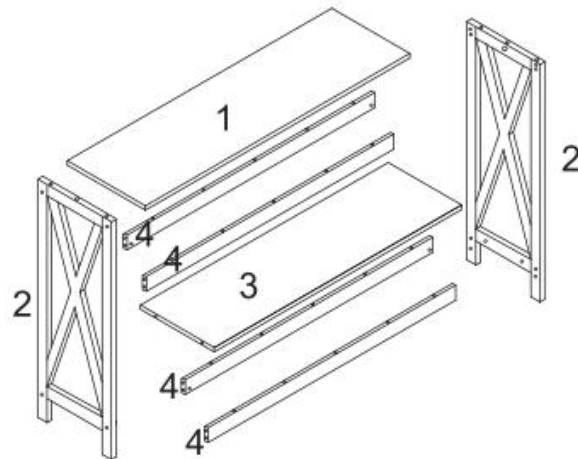

Hardware List / Hareward-Liste / Liste du Matérie /
Lista de Accesorios / Elenco degli Accessori / Lista Elementów

 6X50mm A X8	 10X10mm B X8	 6X30mm C X24	 DX1	 4X45mm E X12
 6X35mm FX2		 15X10mm G X2		

Parts List / Teileliste / Liste des Pièces / Lista de Piezas /
Elenco delle Parti / Lista Elementów

$\textcircled{1} \times 1$ 	$\textcircled{2} \times 2$
$\textcircled{3} \times 1$ 	$\textcircled{4} \times 4$

Parts List Assembly Overview / Montageübersicht / Vue d'Ensemble d'Assemblage /
Descripción General del Ensamblaje de la Lista de Piezas /
Panoramica dell'Assieme dell'Elenco delle Parti / Schemat Montażu Elementów