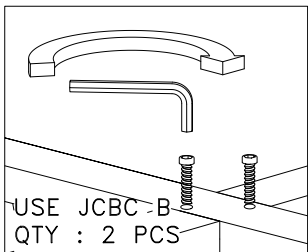

ASSEMBLY INSTRUCTION TAKARA LIVE EDGE COFFEE TABLE

01

A

BLACK JCBC M6x25mm
QTY : 16 PCS

B

BLACK JCBC M6x15mm
QTY : 2 PCS

ALLENSPANNER 4
QTY : 1 PCS

02

USE JCBC-B
QTY : 2 PCS

03

USE JCBC-A
QTY : 16 PCS

04