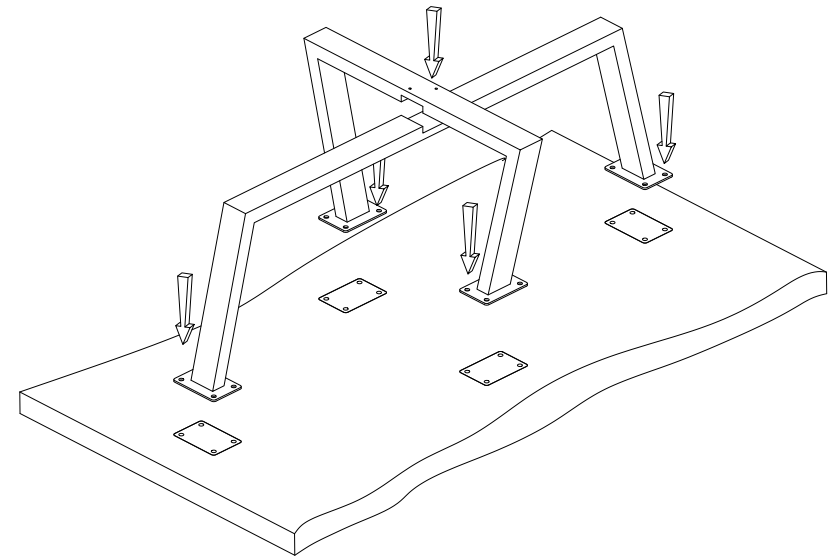

ASSEMBLY INSTRUCTION TAKARA LIVE EDGE COFFEE TABLE

01

A

BLACK JCBC M6x25mm
QTY : 16 PCS

B

BLACK JCBC M6x15mm
QTY : 2 PCS

ALLENSPANNER 4
QTY : 1 PCS

02

USE JCBC-B
QTY : 2 PCS

03

USE JCBC-A
QTY : 16 PCS

04