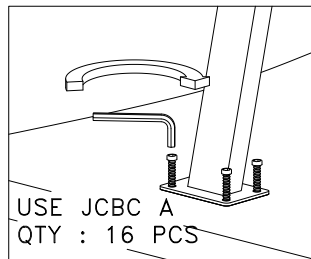

ASSEMBLY INSTRUCTION TAKARA LIVE EDGE COFFEE TABLE

01

A

BLACK JCBC M6x25mm
QTY : 16 PCS

B

BLACK JCBC M6x15mm
QTY : 2 PCS

ALLENSPANNER 4
QTY : 1 PCS

02

USE JCBC-B
QTY : 2 PCS

03

USE JCBC-A
QTY : 16 PCS

04