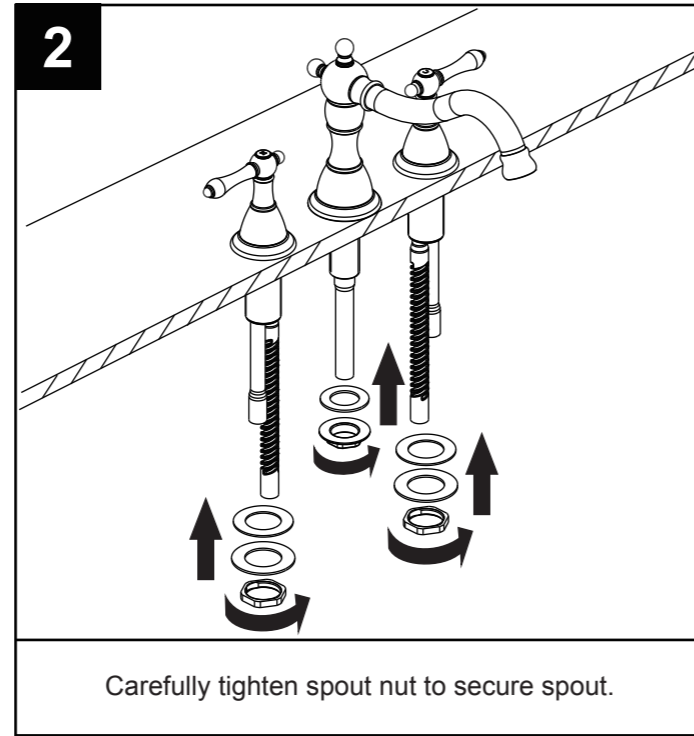

NO.	Description	Part No.
1	Handle Assembly-Hot	5Y0118200CP/AP/HA0
2	Handle Adaptor-Hot	9Q0758NT
3	Cartridge Assembly	9V0001NT
4	Handle Adaptor-Cold	9Q0760NT
5	Aerator Assembly	5Y0200300CP/AP/HA0
6	Handle Assembly-Cold	5Y0118300CP/AP/HA0

Limited Lifetime Warranty

Ultra Faucets warrants to the original purchaser that its products will be free from defects in workmanship and materials. All Ultra Faucets are provided with a life time limited warranty. This warranty does not cover any other labor or service charges associated with the removal, repair, or reinstallation of Ultra Faucets products. This express warranty does not apply to products that have been damaged as a result of misuse, abuse, negligence, accident, faulty installation or maintenance practices and/or used in any manner contrary to those recommended by the manufacturer.

Need help? Please call our toll-free customer service line at 1-888-658-5872 for additional assistance or service.

Besoin d'aide? Veuillez communiquer avec notre service à la clientèle au numéro gratuit 1-888-658-5872 pour tous renseignements ou services complémentaires.

¿Requiere asistencia? Llame a nuestro Servicio al Cliente, sin costo, al 1-888-658-5872 para asistencia adicional o servicio.