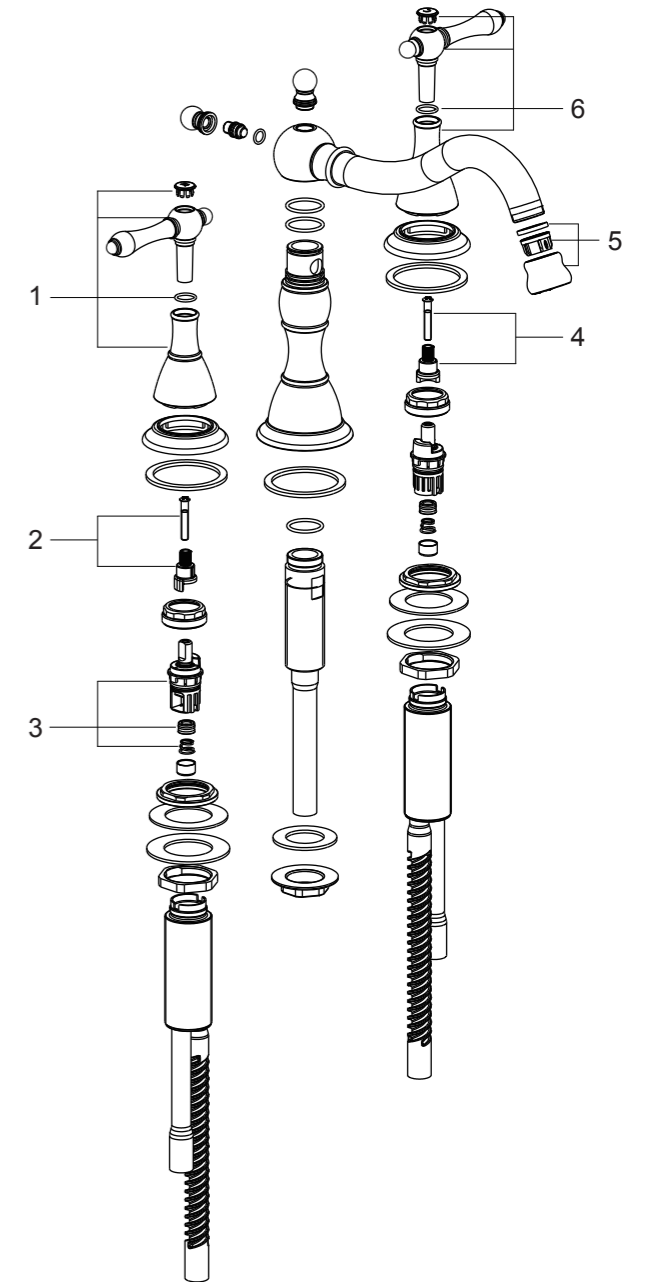

CONSIGNES DE SÉCURITÉ

- Si vous posez le robinet par brasage, il est essentiel de retirer les sièges, les cartouches et les rondelles avant d'appliquer la flamme, faute de quoi la garantie sur ces pièces sera annulée.
- Couvrez le drain pour ne pas perdre des pièces.
- 0°C~55°C.

NO.	Description	Part No.
1	Handle Assembly-Hot	5Y0118200CP/AP/HA0
2	Handle Adaptor-Hot	9Q0758NT
3	Cartridge Assembly	9V0001NT
4	Handle Adaptor-Cold	9Q0760NT
5	Aerator Assembly	5Y0200300CP/AP/HA0
6	Handle Assembly-Cold	5Y0118300CP/AP/HA0