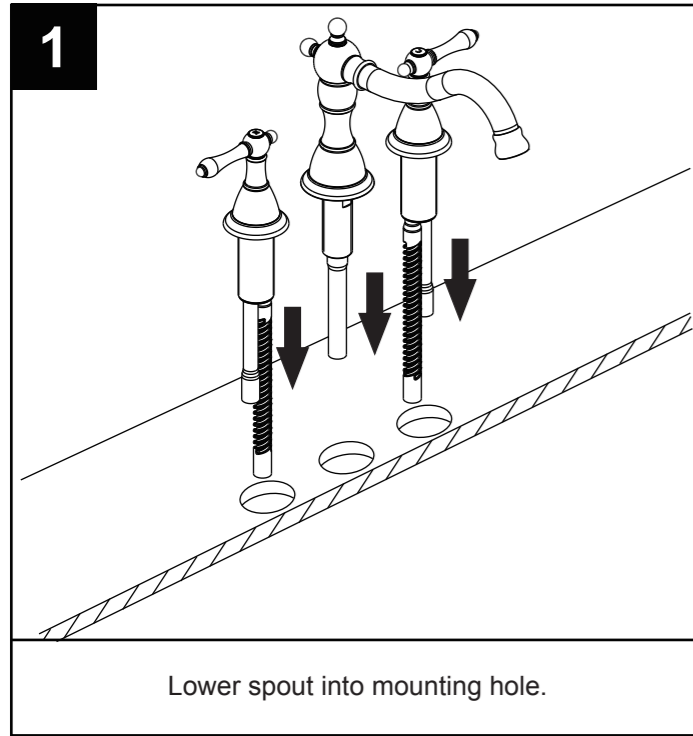

Tee
"T"
Raccord en T

SAFETY TIPS

- If you use soldering for the installation of the faucet, the seats, cartridges and washers will have to be removed before using flame. Otherwise, warranty will be void on those parts.
- Cover your drain to avoid losing parts.
- 0°C~55°C.

CONSIGNES DE SÉCURITÉ

- Si vous posez le robinet par brasage, il est essentiel de retirer les sièges, les cartouches et les rondelles avant d'appliquer la flamme, faute de quoi la garantie sur ces pièces sera annulée.
- Couvrez le drain pour ne pas perdre des pièces.
- 0°C~55°C.

CONSEJOS DE SEGURIDAD

- En el caso de utilizar soldadura para instalar el grifo, remueva los asientos, cartuchos y arandelas antes de usar la llama. De lo contrario, se anulará la garantía para esos componentes.
- Tape la boca del desagüe para prevenir la pérdida de piezas pequeñas.
- 0°C~55°C.