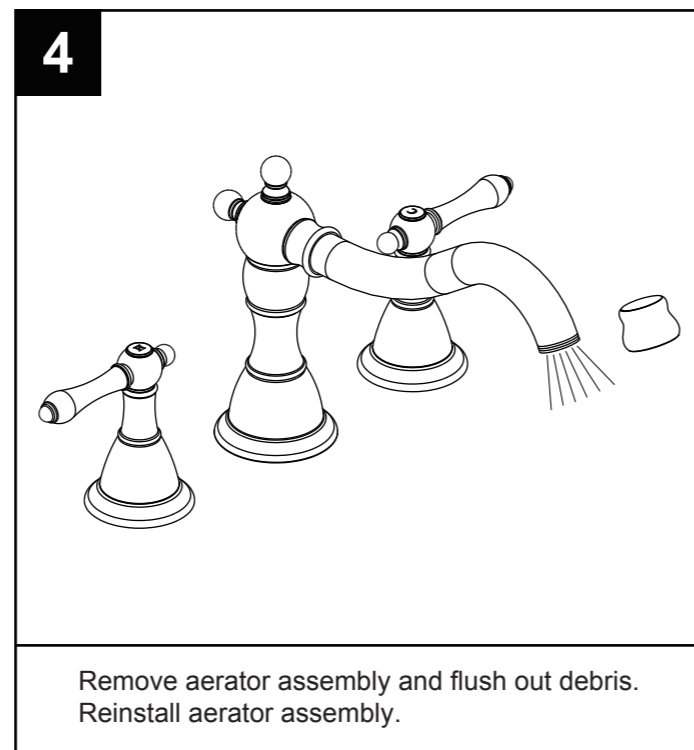

Tee
"T"
Raccord en T

SAFETY TIPS

- If you use soldering for the installation of the faucet, the seats, cartridges and washers will have to be removed before using flame. Otherwise, warranty will be void on those parts.
- Cover your drain to avoid losing parts.
- 0°C~55°C.

CONSIGNES DE SÉCURITÉ

- Si vous posez le robinet par brasage, il est essentiel de retirer les sièges, les cartouches et les rondelles avant d'appliquer la flamme, faute de quoi la garantie sur ces pièces sera annulée.
- Couvrez le drain pour ne pas perdre des pièces.
- 0°C~55°C.

CONSEJOS DE SEGURIDAD

- En el caso de utilizar soldadura para instalar el grifo, remueva los asientos, cartuchos y arandelas antes de usar la llama. De lo contrario, se anulará la garantía para esos componentes.
- Tape la boca del desagüe para prevenir la pérdida de piezas pequeñas.
- 0°C~55°C.