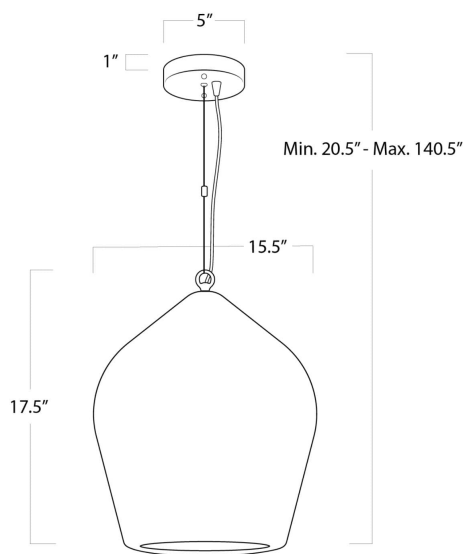

## SPECIFICATION SHEET

### Georgian Pendant 16-1261BLK

|                     |                          |
|---------------------|--------------------------|
| <b>HEIGHT</b>       | 20                       |
| <b>WIDTH</b>        | 14.5                     |
| <b>DEPTH</b>        | 14.5                     |
| <b>SHADE DIMS</b>   | N/A                      |
| <b>SHADE COLOR</b>  | N/A                      |
| <b>BULB QTY</b>     | 1                        |
| <b>BULB TYPE</b>    | A Type Medium Base (E26) |
| <b>SOCKET</b>       | E26 Keyless              |
| <b>WATTAGE</b>      | 100 Watt Max             |
| <b>WIRING TYPE</b>  | Hard Wire                |
| <b>MATERIAL</b>     | Natural Material         |
| <b>FINISH</b>       | Black                    |
| <b>NOTES</b>        | 10 ft of cord            |
| <b>FREIGHT ONLY</b> | No                       |