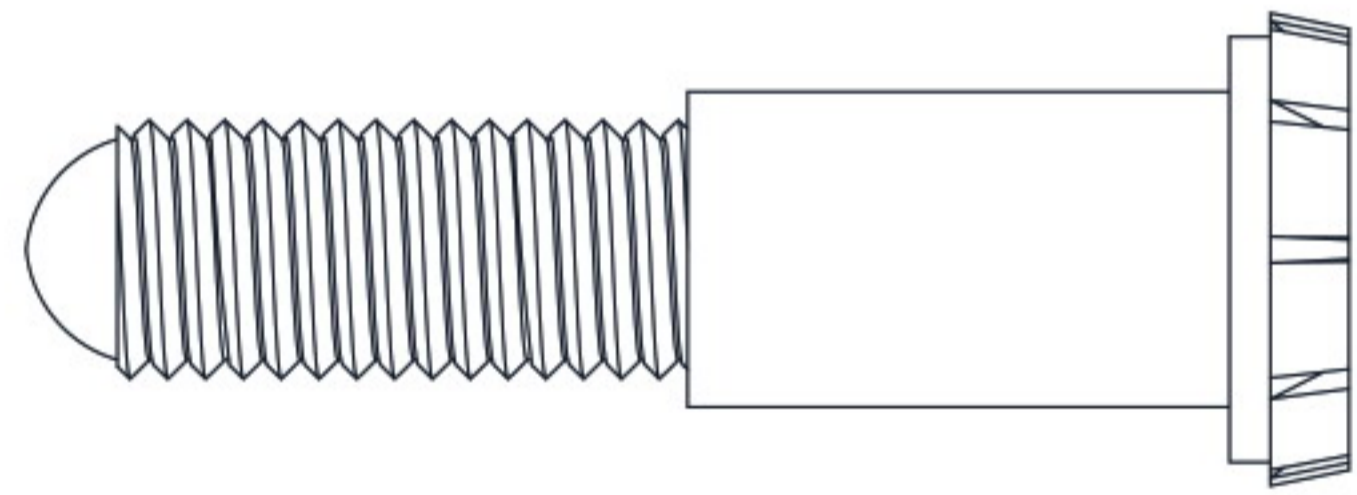

Ⓖ x 2

Ⓗ x 1

Ⓘ x 1

Ⓙ x 1
1 3/4" (4.5cm)

Ⓚ x 2
2 3/4" (6.8cm)

Ⓛ x 2

Ⓜ x 12

Mojave Reptile Lounge

A 7/8"(2.2cm)

Ⓑ 1 11/16"(4.2cm)

Step 1 .

Step 2 .

Step 3 .

Step 4 .

Step 5 .

Step 6 .