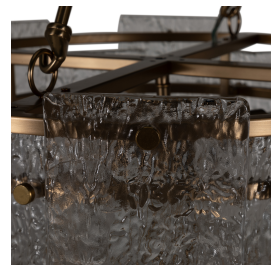

# Augusta Chandelier

SKU: SCH-175651