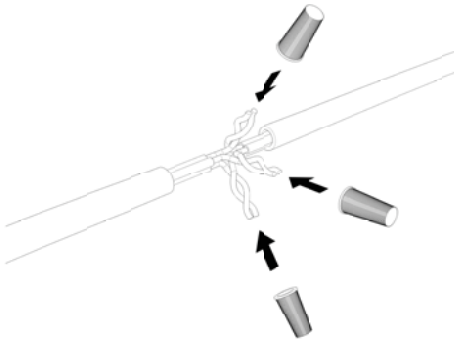

wattage 60W max
socket 1X E26
voltage 120 V ~ 60 Hz

1

2

CAUTION:

Before starting, turn off power at main circuit panel.

ATTENTION:

coupez l'alimentation avant de procéder à l'installation.