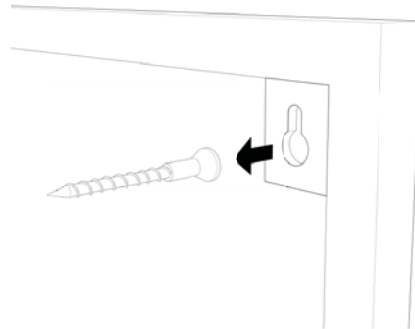

wattage 60W max
socket 1X E26
voltage 120 V ~ 60 Hz

1

2

CAUTION:

Before starting, turn off power at main circuit panel.

ATTENTION:

coupez l'alimentation avant de procéder à l'installation.