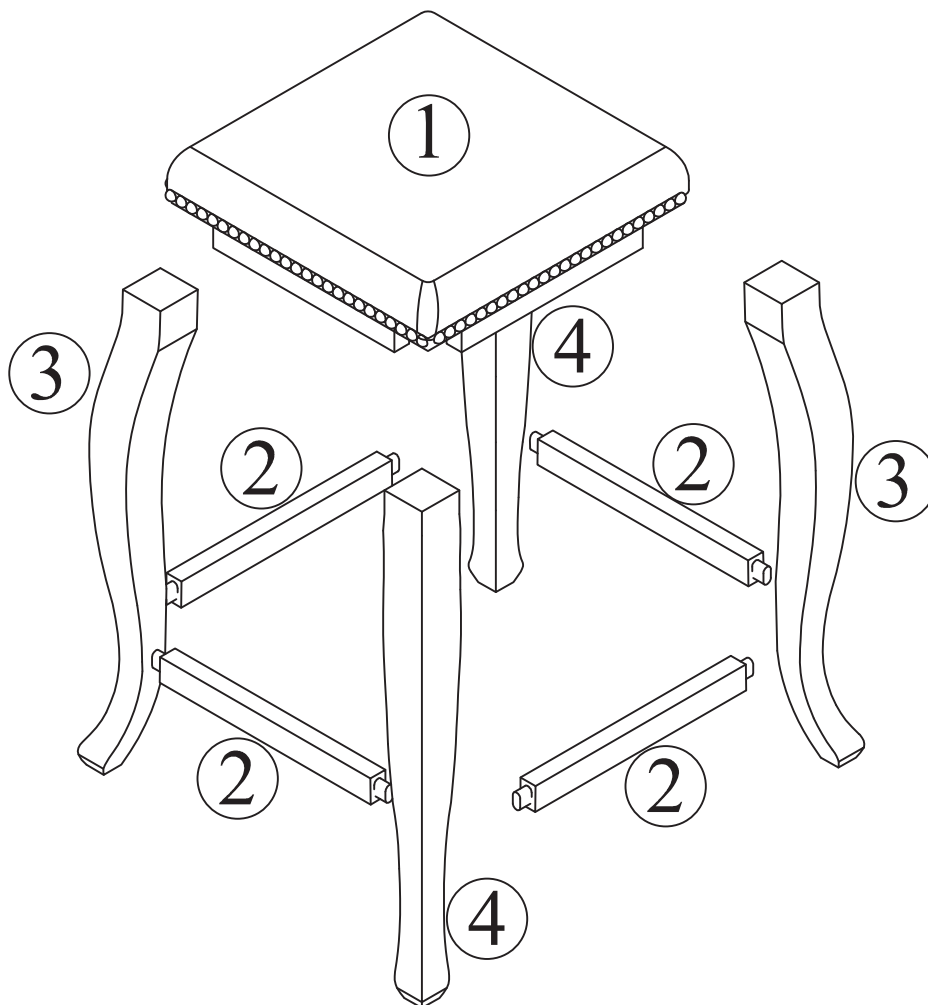

**SQUARE TOP COUNTER STOOL - BLACK**  
**TABOURET DE COMPTOIR À SIÈGE CARRÉ, NOIR**  
**TABURETE DE BARRA CON ASIENTO CUADRADO, NEGRO**

**We are here to help!**  
**Before you return it - contact us.**

## Hardware list / Liste des pièces / Lista de tornillería

A	Long bolt (Ø1/4" x 2-3/8"L) / Boulon long / Perno largo		8
B	Flat washer (Ø1/4") / Rondelle plate / Arandela plana		8
C	Spring washer (Ø1/4") / Rondelle à ressort / Arandela elástica		8
D	Round head screw (Ø3/16" x 2"L) / Vis à tête ronde / Tornillo con cabeza redonda		8