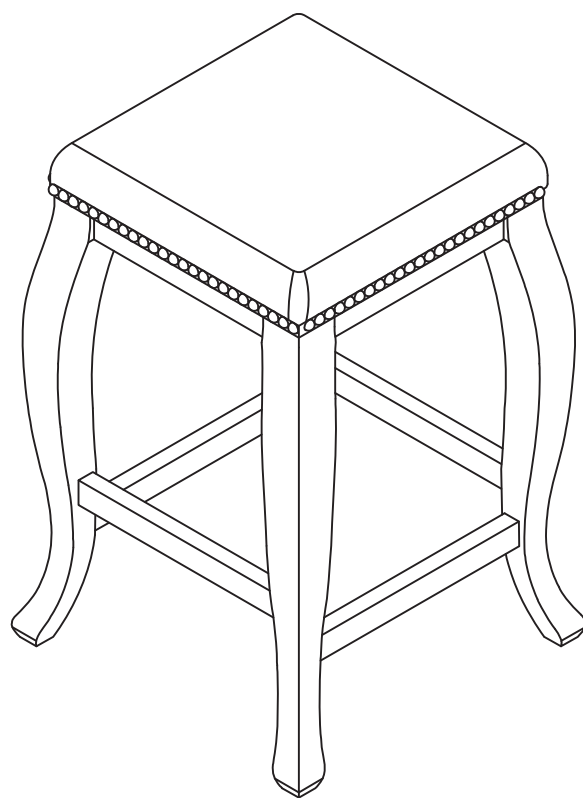

**SQUARE TOP COUNTER STOOL - BLACK**  
**TABOURET DE COMPTOIR À SIÈGE CARRÉ, NOIR**  
**TABURETE DE BARRA CON ASIENTO CUADRADO, NEGRO**

**We are here to help!**  
**Before you return it - contact us.**

## Part List / Liste Des Pièces / Lista De Piezas:

1	Cushion With Frame / Coussin Avec Châssis / Cojín Con Armazón	01
2	Foot Rest / Repose-pieds / Posa-pies	04
3	Chair Leg / Pieds / Patas	02
4	Chair Leg / Pieds / Patas	02