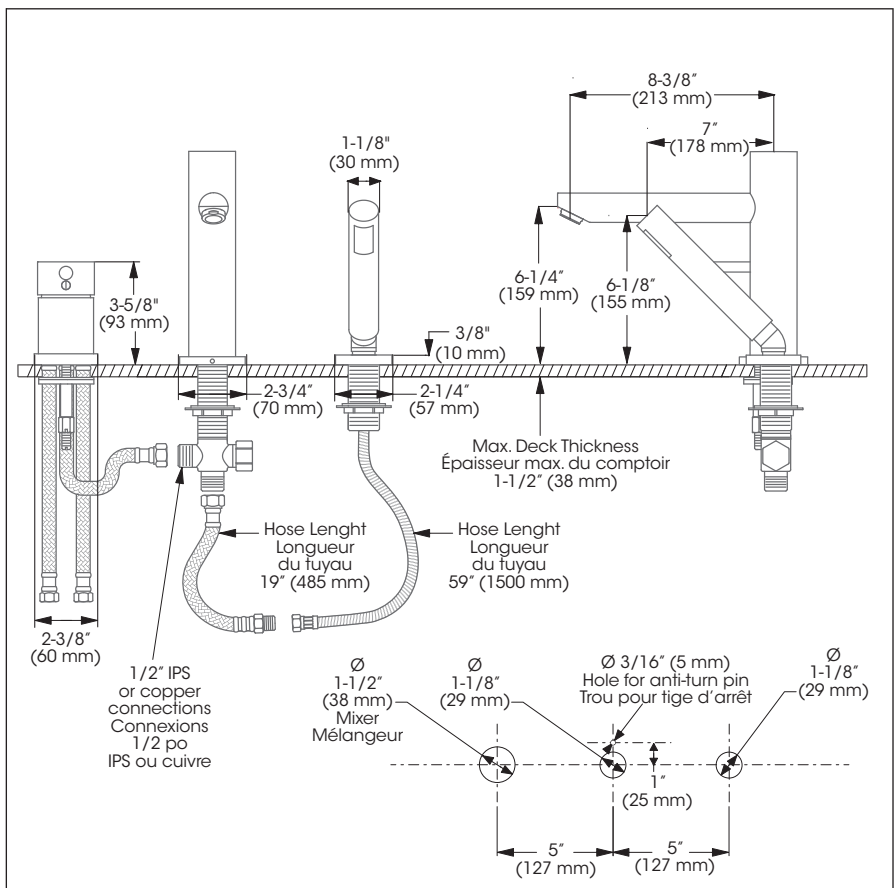

Fini

- Chrome poli