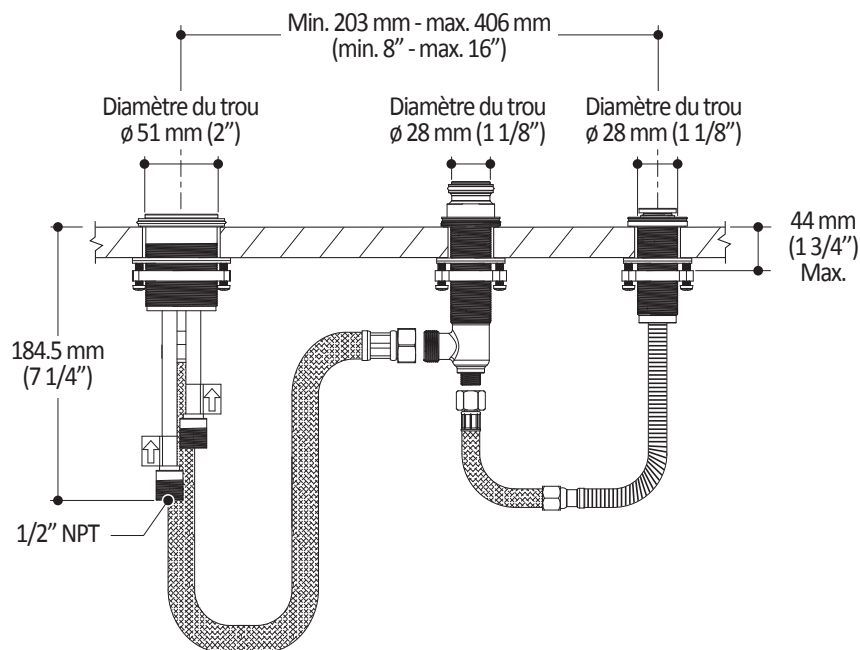

Composantes incluses

- BF1771-XXX* : Robinet de baignoire 3 morceaux avec douchette - cartouche incluse sans brut
- 105195 : Brut pour robinet de baignoire 3 morceaux avec douchette et bouchon d'essai - sans cartouche

Dimensions du produit :

Min. 203 mm - max. 406 mm
(min. 8" - max. 16")

105195 requis

Important : Les dimensions sont approximatives et sont sujettes à changements sans préavis. Veuillez vous référer aux instructions d'installation.

Caractéristiques

- Construction en laiton massif
- Entrée d'eau mâle 1/2 NPT
- Équipé de bouchons d'essai
- Tuyau flexible 60" pour douchette
- Pour robinet avec cartouche standard ou robinet avec cartouche à pression équilibrée

Dimensions du produit :

Important : Les dimensions sont approximatives et sont sujettes à changements sans préavis. Veuillez vous référer aux instructions d'installation.