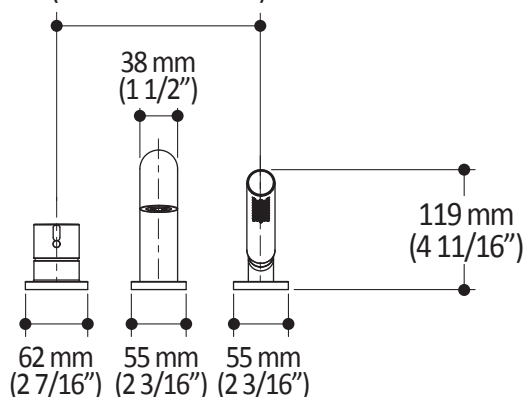

- Chrome : BF1771-110
- Noir mat : BF1771-160

Débit maximal

- 26,6 L/min (7 gpm) à 60 psi

Certifications

Le modèle spécifié rencontre ou dépasse les normes suivantes ;

Notes d'installation

L'installation doit être conforme aux instructions d'installation fournies avec le produit.

Dimensions du produit :

Min. 203 mm - max. 406 mm
(min. 8" - max. 16")

105195 requis

Important : Les dimensions sont approximatives et sont sujettes à changements sans préavis. Veuillez vous référer aux instructions d'installation.

Caractéristiques

- Construction en laiton massif
- Entrée d'eau mâle 1/2 NPT
- Équipé de bouchons d'essai
- Tuyau flexible 60" pour douchette
- Pour robinet avec cartouche standard ou robinet avec cartouche à pression équilibrée