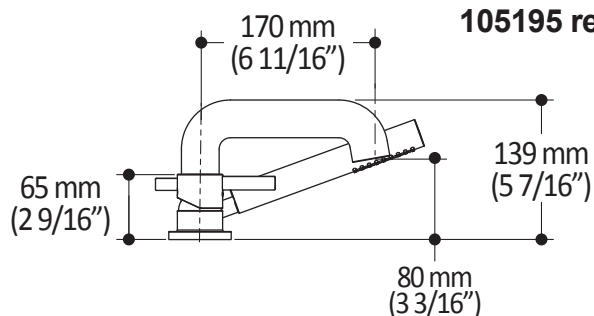

- Chrome : BF1771-110
- Noir mat : BF1771-160

Débit maximal

- 26,6 L/min (7 gpm) à 60 psi

Certifications

Le modèle spécifié rencontre ou dépasse les normes suivantes ;

Notes d'installation

L'installation doit être conforme aux instructions d'installation fournies avec le produit.

Dimensions du produit :

Min. 203 mm - max. 406 mm
(min. 8" - max. 16")

105195 requis

Important : Les dimensions sont approximatives et sont sujettes à changements sans préavis. Veuillez vous référer aux instructions d'installation.

Caractéristiques

- Construction en laiton massif
- Entrée d'eau mâle 1/2 NPT
- Équipé de bouchons d'essai
- Tuyau flexible 60" pour douchette
- Pour robinet avec cartouche standard ou robinet avec cartouche à pression équilibrée