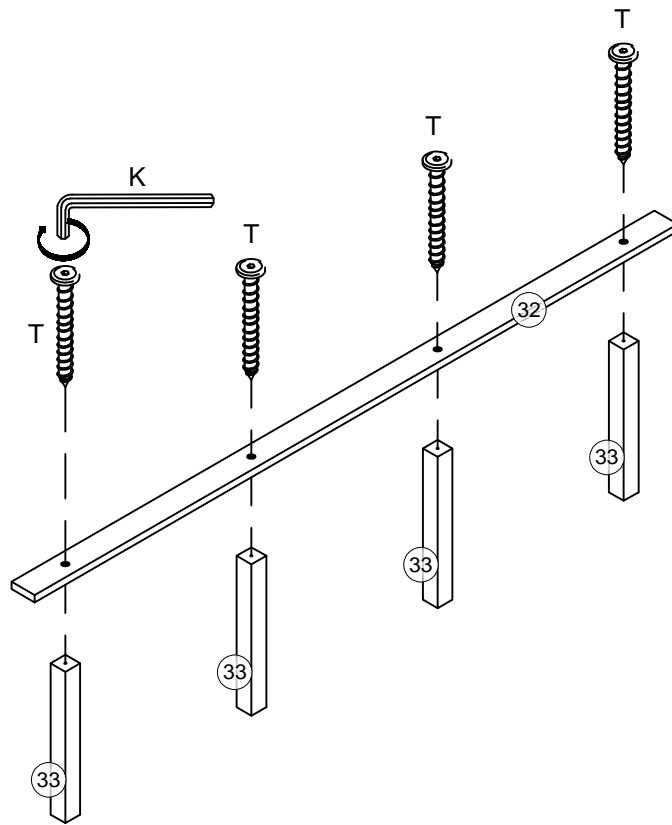

Hardware Lists - Listes de matériel

A  Ø10*30mm	B  Ø1/4"*90mm	C  Ø1/4"*55mm
Wood dowel/Cheville en bois (8pcs/pièces)	Hex-Head bolt/Boulon à tête hexagonale (8pcs/pièces)	Hex-Head bolt/Boulon à tête hexagonale (16pcs/pièces)
D  Ø1/4"*9.5*12mm	I  Ø6*40mm	F  Ø1/4"*70mm
Hex-Head bolt/Boulon à tête hexagonale (36pcs/pièces)	Hex-Head screw/Vis à tête hexagonale (4pcs/pièces)	Hex-Head bolt/Boulon à tête hexagonale (12pcs/pièces)
G  #3.5*12mm	S  Bolts/Boulons (6pcs/pièces)	J  #4*30mm
Screw/Vis (15pcs/pièces)	Bolts/Boulons (6pcs/pièces)	Screw/Vis (72pcs/pièces)
K  K4mm	T  Ø6*75mm	Z  Nut/Noix (8pcs/pièces)
Allen key/Clé Allen (2pcs/pièces)	Hex-Head screw/Vis à tête hexagonale (16pcs/pièces)	Nut/Noix (8pcs/pièces)
Q  Ø6*30mm	W  Ø4*25mm	Y  #3*10mm
Hex-Head screw/Vis à tête hexagonale (2pcs/pièces)	Screw/Vis (4pcs/pièces)	Screw/Vis (16pcs/pièces)
V  Holder/Titulaire - (6pcs/pièces)	E/E1/E2/E3  Screw/Vis (1set/ensemble)	H  Pass/Pass(3pcs/pièces)
Holder/Titulaire - (6pcs/pièces)	Screw/Vis (1set/ensemble)	Pass/Pass(3pcs/pièces)
L  #3.5*15mm	E  Ø6*45mm	
Screw/Vis (14pcs/pièces)	Hex-Head screw/Vis à tête hexagonale (2pcs/pièces)	

J 
16pcs/pièces

Step/Étape 37

X4

Z		Y	
4pcs/pièces		8pcs/pièces	

Step/Étape 38

X4

Z		Y	
4pcs/pièces		8pcs/pièces	

Step/Étape 39

X4

V		S	
4pcs/pièces		4pcs/pièces	

Step/Étape 40

Step/Étape 41

X2

T		K	
8pcs/pièces			

Step/Étape 42

J	
36pcs/pièces	