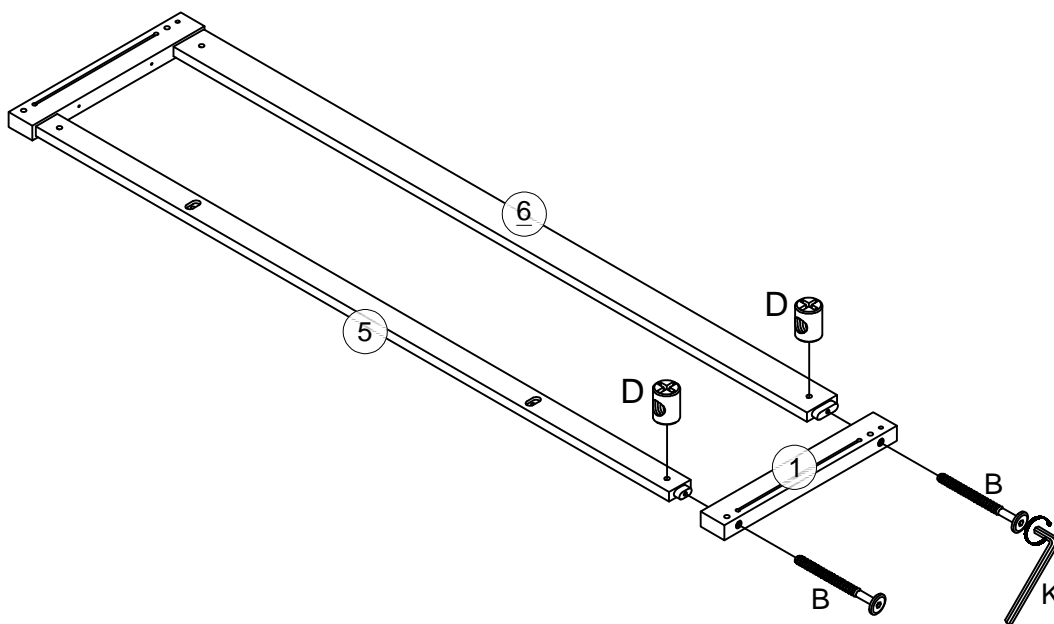

Step/Étape 2

2pcs/pièces	2pcs/pièces