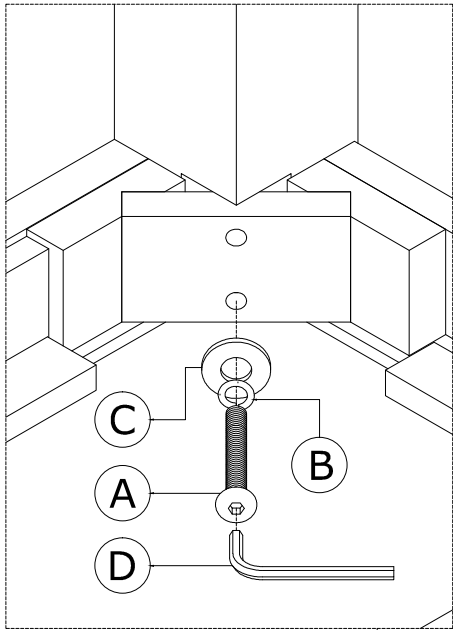

DINING TABLE

ASSEMBLY INSTRUCTIONS

30 MIN

x 2

1	TOP	01 PC
2	LEGS	04 PCS

A	BOLT Ø15 x M8 x 60 mm		08 PCS
B	SPRING WASHER M8 x Ø13 x 1.2 mm		08 PCS

C	WASHER M8 x Ø19 x 2 mm		08 PCS
D	ALLEN KEY Ø4 x 60 mm		01 PC

A	BOLT Ø15 x M8 x 60 mm		08 PCS
B	SPRING WASHER M8 x Ø13 x 1.2 mm		08 PCS

C	WASHER M8 x Ø19 x 2 mm		08 PCS
D	ALLEN KEY Ø4 x 60 mm		01 PC

ASSEMBLY IS COMPLETE