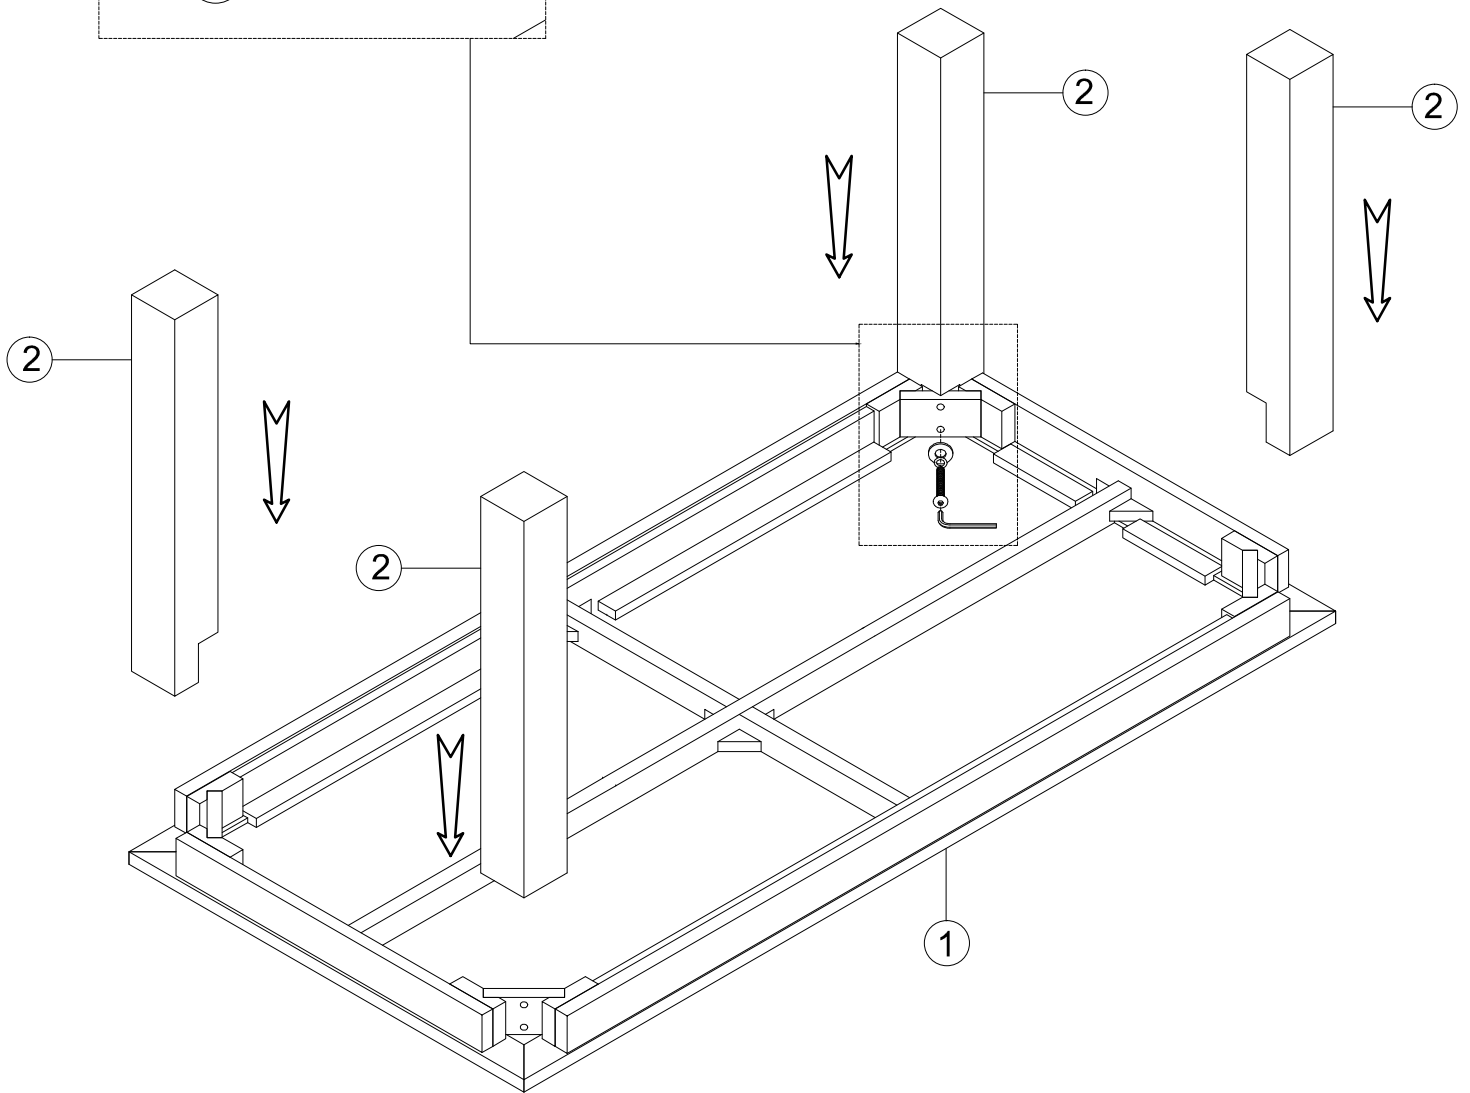

DINING TABLE

ASSEMBLY INSTRUCTIONS

30 MIN

x 2

1	TOP	01 PC
2	LEGS	04 PCS

A	BOLT Ø15 x M8 x 60 mm		08 PCS
B	SPRING WASHER M8 x Ø13 x 1.2 mm		08 PCS

C	WASHER M8 x Ø19 x 2 mm		08 PCS
D	ALLEN KEY Ø4 x 60 mm		01 PC

A	BOLT Ø15 x M8 x 60 mm		08 PCS
B	SPRING WASHER M8 x Ø13 x 1.2 mm		08 PCS

C	WASHER M8 x Ø19 x 2 mm		08 PCS
D	ALLEN KEY Ø4 x 60 mm		01 PC

ASSEMBLY IS COMPLETE