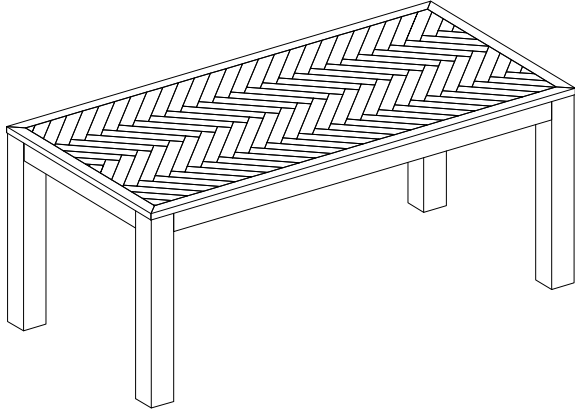

DINING TABLE

ASSEMBLY INSTRUCTIONS

30 MIN

x 2

1	TOP	01 PC
2	LEGS	04 PCS

A	BOLT Ø15 x M8 x 60 mm		08 PCS
B	SPRING WASHER M8 x Ø13 x 1.2 mm		08 PCS

C	WASHER M8 x Ø19 x 2 mm		08 PCS
D	ALLEN KEY Ø4 x 60 mm		01 PC

A	BOLT Ø15 x M8 x 60 mm		08 PCS
B	SPRING WASHER M8 x Ø13 x 1.2 mm		08 PCS

C	WASHER M8 x Ø19 x 2 mm		08 PCS
D	ALLEN KEY Ø4 x 60 mm		01 PC

ASSEMBLY IS COMPLETE