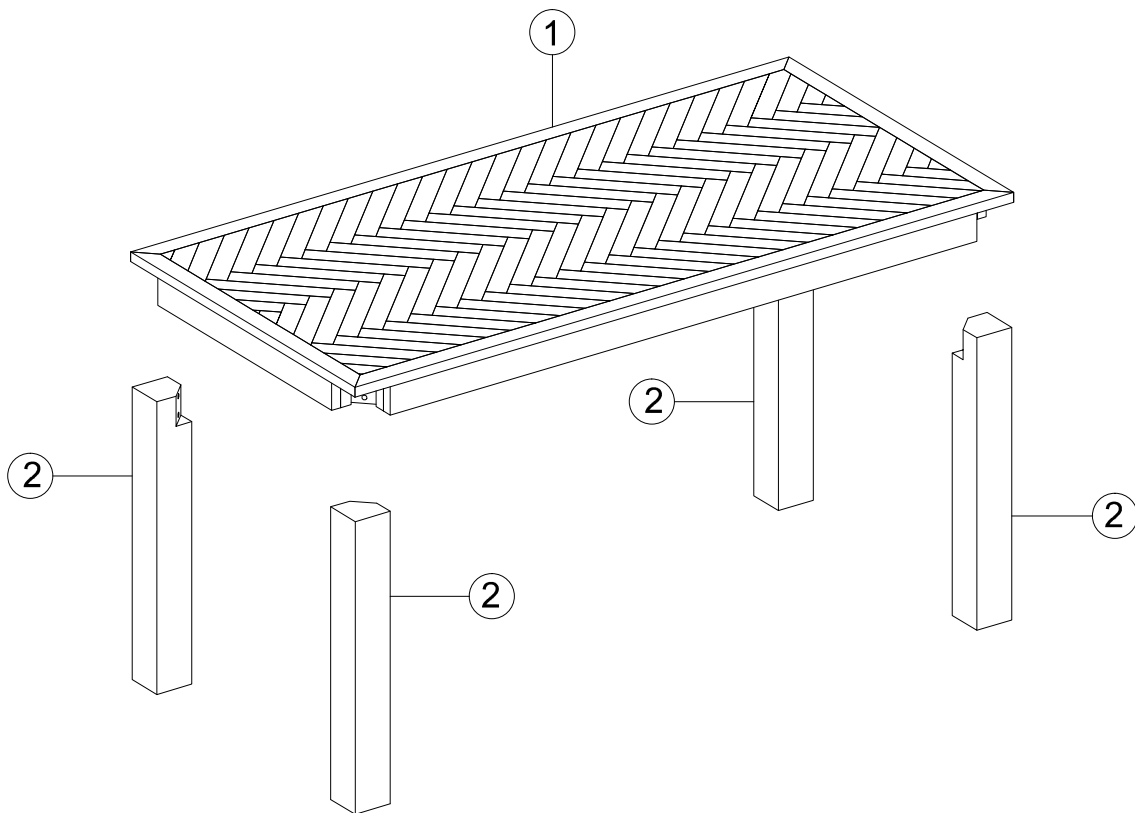

DINING TABLE

ASSEMBLY INSTRUCTIONS

30 MIN

x 2

1	TOP	01 PC
2	LEGS	04 PCS

A	BOLT Ø15 x M8 x 60 mm		08 PCS
B	SPRING WASHER M8 x Ø13 x 1.2 mm		08 PCS

C	WASHER M8 x Ø19 x 2 mm		08 PCS
D	ALLEN KEY Ø4 x 60 mm		01 PC

A	BOLT Ø15 x M8 x 60 mm		08 PCS
B	SPRING WASHER M8 x Ø13 x 1.2 mm		08 PCS

C	WASHER M8 x Ø19 x 2 mm		08 PCS
D	ALLEN KEY Ø4 x 60 mm		01 PC

ASSEMBLY IS COMPLETE