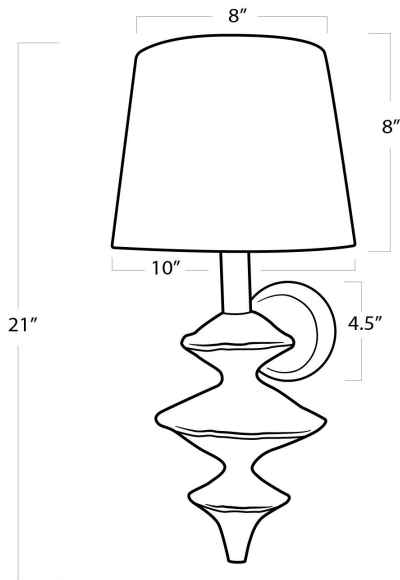

## SPECIFICATION SHEET

Hope Sconce  
15-1140

<b>HEIGHT</b>	21
<b>WIDTH</b>	10
<b>DEPTH</b>	10
<b>SHADE DIMS</b>	8 x 10 x 8
<b>SHADE COLOR</b>	Natural Linen
<b>BULB QTY</b>	1
<b>BULB TYPE</b>	B Type Candelabra Base (E12)
<b>SOCKET</b>	E12 Candelabra Uno
<b>WATTAGE</b>	60 Watt Max
<b>WIRING TYPE</b>	Hard Wire
<b>BACKPLATE</b>	4.5 x 4.5
<b>JUNCTION BOX</b>	N/A
<b>MATERIAL</b>	Steel
<b>FINISH</b>	N/A
<b>NOTES</b>	N/A
<b>FREIGHT ONLY</b>	No