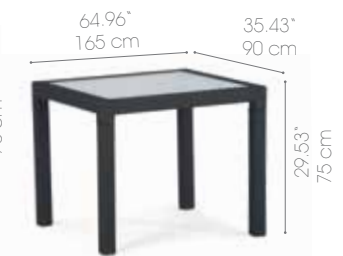

Sarzana Coffee Table 100x60
Art No. 670585
W 39.37 x D 23.62 x H 17.72 inches
W 100 x D 60 x H 45 cm

SARZANA

Boca Brown

Olefin Latte

Sarzana Stackable Dining Armchair
 Art No. 650406
 W 24.02 x D 24.02 x H 32.68 inches
 W 61 x D 61 x H 83 cm