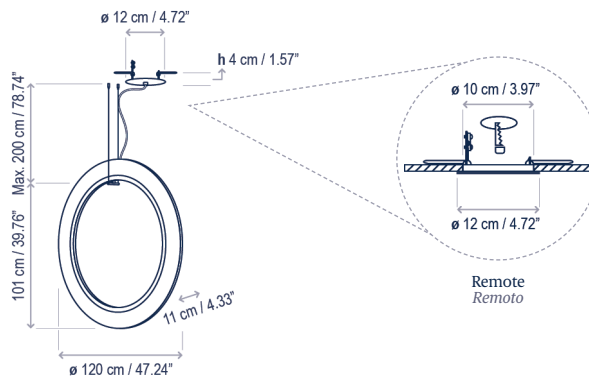

Lamps description / Descripción lámpara:

120-277V DRY IP-20 0-10V 49 W LED / CRI: 90 / 2700K
2160 lm light source / fuente de luz

Ref	Finishing / Acabados
36604210189U	Dimmable 0-10V - Brown White Translucent Ribbon Shade Regulable 0-10V - Marrón Pantalla Cinta Translúcida Blanca
36604210190U	Dimmable 0-10V - Brown Cream Translucent Ribbon Shade Regulable 0-10V - Marrón Pantalla Cinta Translúcida Crema