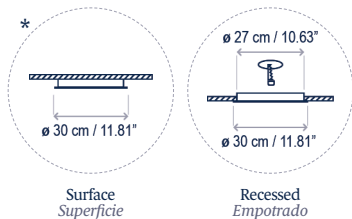

Roda S/120/V

Coming soon!

Design / Diseño:
Joana Bover / 2022

Typology: Pendant lamp
Tipología: Suspensión

Environment: Indoor
Ambiente: Interior