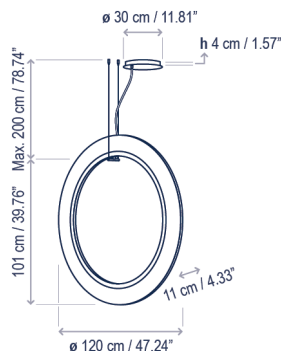

Roda S/120/V

Coming soon!

Design / Diseño:
Joana Bover / 2022

Typology: Pendant lamp
Tipología: Suspensión

Environment: Indoor
Ambiente: Interior

Technical description / Descripción técnica:

Net Weight: Consult
Peso Neto: Consultar

1 Box/Caja | Consult / Consultar
Gross Weight: Consult / Peso bruto: Consultar

Materials: Aluminum, Steel, Ribbon
Materiales: Aluminio, Acero, Cinta

*The canopy can be installed recessed/surface depending on the customer needs.
*El florón puede instalarse empotrado o en superficie según la necesidad.