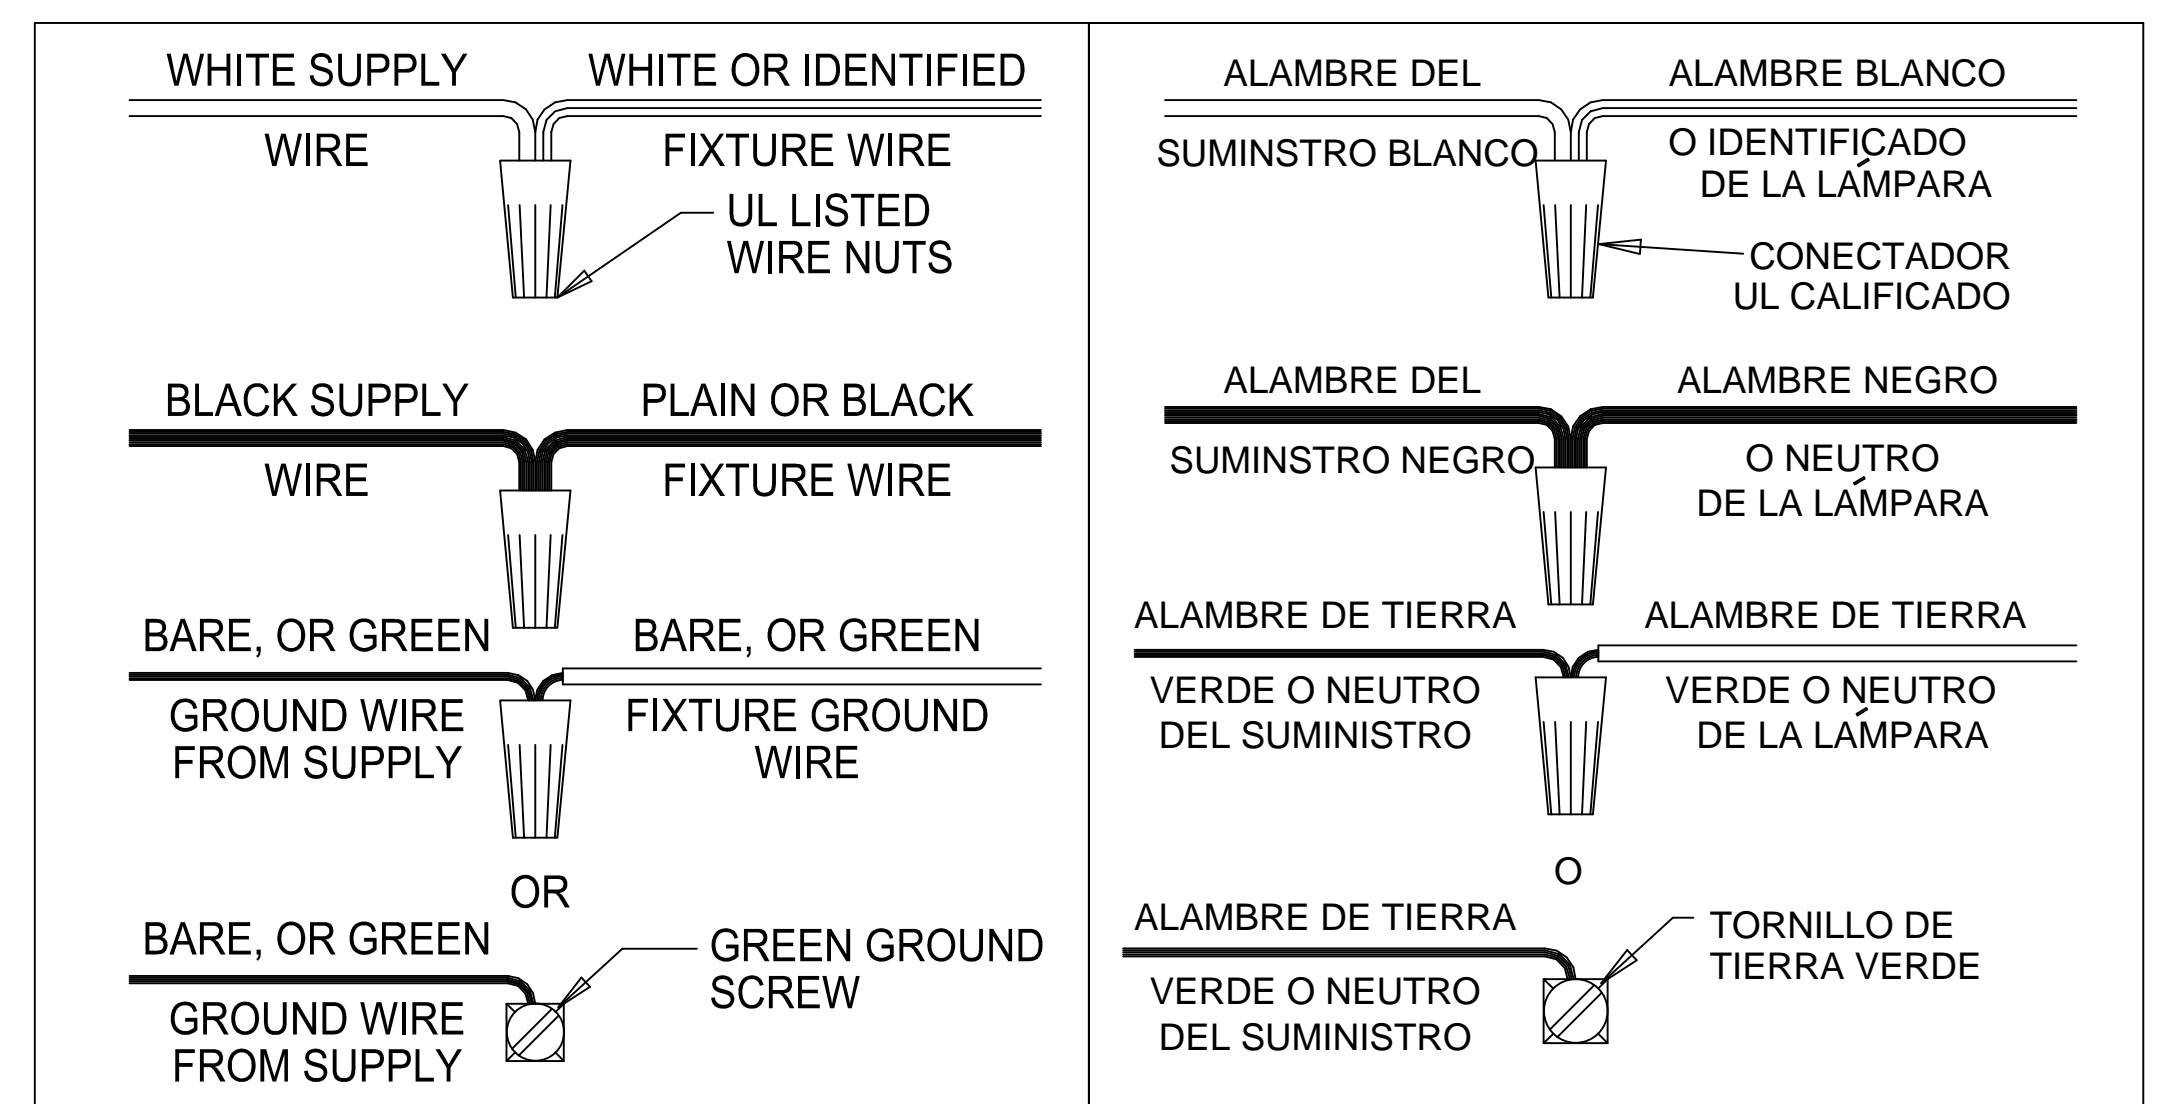

Caution: Electrician installation highly recommended. All glass is fragile, use care when handling glass component(s) and or lamp(s). Read instructions carefully and turn electricity off at the main circuit breaker panel before beginning installation.

Advertencia: Si usa alguien dispositivo especial de control con este aparato de luz, siga las instrucciones cuidadosamente para asegurar la completa conformidad con los requisitos N.E.C. Si existe alguna duda, contacte un electricista calificado.

Precaución: Instalación de electricista altamente recomendada. El vidrio es frágil: Tenga cuidado al manipular el (los) elemento(s) de vidrio y/o la(s) bombilla (s). Lea atentamente las instrucciones y encienda la electricidad en el panel del interruptor principal antes de comenzar la instalación.

*****
Important Notice: This is a generic instruction sheet used for various fixtures. Fixture shape and style may vary. Glass, Shade, Diffuser shape and style may vary.

Aviso Importante: Esta es una hoja de instrucciones genérica utilizada para varios accesorios. La forma y el estilo del accesorio pueden variar. El vidrio, la sombra, la forma del difusor y el estilo pueden variar.

Assembly Steps

1. I. K. J → L
2. E. D → A
3. G. H → B
4. F. I → C
5. N. O → M

Part included		
QTY	Part Description	Code
0	Junction box	A
3	Wires Nuts	B
2	Mounting screws	C
1	Mounting bracket	D
2	Studs	E
2	Ball nuts	F
0	Leading wires	G
2	Wires	H
1	Canopy	I
6	12" Tube	J
2	6" Tube	K
1	Frame	L
7	Socket	M
7	Lighting bulb	N
7	Glass	O