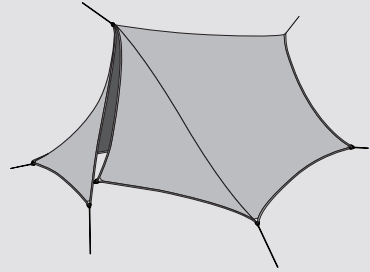

100% recyclable. Please recycle this tag.

Boasting the most coverage of all ENO tarps, the HouseFly's stowable doors create a waterproof fortress that provides home-style comfort and total protection in any climate.

**MATERIALS:** 30D Silicone Impregnated Nylon with 1000mm PU coating

**DIMENSIONS:** 10'8" x 8'10" / 3.3m x 2.7m

**WEIGHT:** 29oz / 822g

3

2

2 **Plus couvrante que toutes les bâches ENO, la bâche HouseFly est équipée de portes escamotables qui garantissent tranquillité d'esprit et protection optimale par tous les temps.**

- Système d'ancrage à 10 points pour installation facile sans avoir besoin de faire des nœuds
- Nylon antidechirure léger mais résistant, avec revêtement imperméable spécialisé
- Fabrication avec doubles coutures étanchées, conçue pour résister aux intempéries
- Tendeurs LineLoc et crochets de ligne de faite en aluminium intégrés
- Corde réfléchissante pour une plus grande visibilité de nuit
- Comprend 8 piquets en aluminium premium

3 **Mit den größten Abmessungen aller ENO Regenplanen und einklappbaren „Türen“ schützt die HouseFly zuverlässig vor eindringendem Wasser und bietet ganz wie zu Hause fühlen können.**

- 10-Punkt-Verankerungssystem mit einfachem Aufbau, Leichtes und doch robustes Ripstop-Nylongewebe mit spezieller, wasserundurchlässiger Beschichtung
- Sturmbeständiger Aufbau mit doppelt gesteppten und verklebten Nähten
- Integrierte LineLoc-Spanner und Ridgeline-Haken aus Aluminium
- Reflektierendes Seil für bessere Sichtbarkeit im Dunkeln
- Inklusive 8 Erdspeichen aus hochwertigem Aluminium