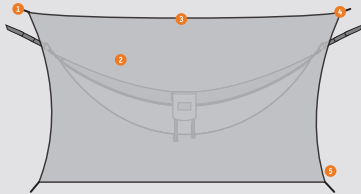

- 1 10-point anchor system with easy no-knots-needed setup
- 2 Lightweight yet durable ripstop nylon fabric with specialized waterproof coating
- 3 Storm-resistant construction includes double stitched and taped seams
- 4 Integrated LineLoc tensioners and aluminum ridgeline hooks
- 5 Reflective cord aids nighttime visibility
- 6 Includes 8 premium aluminum ground stakes

3

2

2 **Plus couvrante que toutes les bâches ENO, la bâche HouseFly est équipée de portes escamotables qui garantissent tranquillité d'esprit et protection optimale par tous les temps.**

- Système d'ancrage à 10 points pour installation facile sans avoir besoin de faire des nœuds
- Nylon antidechirure léger mais résistant, avec revêtement imperméable spécialisé
- Fabrication avec doubles coutures étanchées, conçue pour résister aux intempéries
- Tendeurs LineLoc et crochets de ligne de faite en aluminium intégrés
- Corde réfléchissante pour une plus grande visibilité de nuit
- Comprend 8 piquets en aluminium premium

3 **Dağcıe enleştıra ohtıronız ze vszıstıkıh osıon ENO, zıvıane drızwı HouseFly tworzı wodoodpornı forıecę, ktıra zapewınia domowy komfort i pehne zabezpieczenıe w kızıdych warunkach pogodowych.**

- Łaty w użyciu, 10-punktowy system mocowania bez użycia węzłów
- Lekka i trwała nylonowa tkanina ripstop ze specjalistyczną powłoką wodoodporną
- Odporna na burze konstrukcja z podwójnymi podklejonymi szwami
- Zintegrowane napiacze LineLoc i aluminiowe zaczepy
- Odblaskowa linia poprawia widoczność w nocy
- W zestawie 8 wysokiej jakości aluminiowych śledzi

2 **HouseFly es el todo ENO que mas cobertura ofrece. Sus puertas plegables crean una fortaleza impermeable que le hara sentirse tan comodo como en su casa y le protegera de cualquier clima.**

- Sistema de 10 puntos de fijación fácil de montar sin nudos
- Tela ripstop de nylon ultraligero pero resistente con recubrimiento especializado impermeable
- Estructura resistente a las tormentas que incluye doble costura reforzada
- Tensor LineLoc integrado y ganchos tipo cresta de aluminio
- Cuerdas de apoyo reflectantes para visibilidad nocturna
- Incluye 8 estacas de aluminio de primera calidad para el suelo

3 **Mit den größten Abmessungen aller ENO Regenplanen und einklappbaren „Türen“ schützt die HouseFly zuverlässig vor eindringendem Wasser und bietet ganz wie zu Hause fühlen können.**

- 10-Punkt-Verankerungssystem mit einfachem Aufbau, Leichtes und doch robustes Ripstop-Nylongewebe mit spezieller, wasserundurchlässiger Beschichtung
- Sturmbeständiger Aufbau mit doppelt gesteppten und verklebten Nähten
- Integrierte LineLoc-Spanner und Ridgeline-Haken aus Aluminium
- Reflektierendes Seil für bessere Sichtbarkeit im Dunkeln
- Inklusive 8 Erdspeichen aus hochwertigem Aluminium